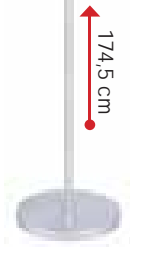

**\* SELETTORE LED MULTICOLOR**

**-36%**  
**15<sup>90</sup>** €  
25€

**COPPIA SPOT 4 LED PER OMBRELLONE**  
Multiuso. Ideale per tenda da campeggio.  
Batteria inclusa. Cod. 189536

**\* CON MAGNETE**

**-24%**  
**9<sup>90</sup>\*** €  
13,10€

**PIANTANA IRENE**  
In metallo satinato.  
Potenza max 150 W, attacco E27.  
Cod. 135675  
Esclusa lampadina

**APPLIQUE**  
**5<sup>90</sup>\*** €

**SERIE FILI ORO**  
In vetro. Potenza max 60 W, attacco E27.  
Applique diam. 30 cm. 1 luce. Cod. 155819  
Plafoniera diam. 30 cm. 1 luce. Cod. 155817 6,90 €  
Plafoniera diam. 40 cm. 2 luci. Cod. 155818 10,90 €  
Escluso lampadine