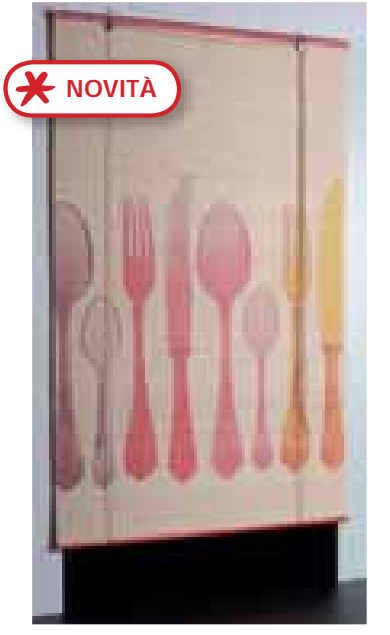

**PIANTANA IRENE**  
In metallo satinato.  
Potenza max 150 W, attacco E27.  
Cod. 135675  
Esclusa lampadina

**APPLIQUE**  
**5<sup>90</sup>\*** €

**SERIE FILI ORO**  
In vetro. Potenza max 60 W, attacco E27.  
Applique diam. 30 cm. 1 luce. Cod. 155819  
Plafoniera diam. 30 cm. 1 luce. Cod. 155817 6,90 €  
Plafoniera diam. 40 cm. 2 luci. Cod. 155818 10,90 €  
Escluso lampadine

174,5 cm

**SERIE FOGLIE RAME SCONTO 25% esempio:**

**SERIE FOGLIE RAME**  
In metallo e vetro.  
Potenza max. 40 W, attacco E14.  
1 Cod. 177660  
2 Cod. 177619 54,90 €  
3 Cod. 177658 84,90 €  
4 Cod. 177654 53,90 €  
5 Cod. 177647 22,90 €  
Escluso lampadine