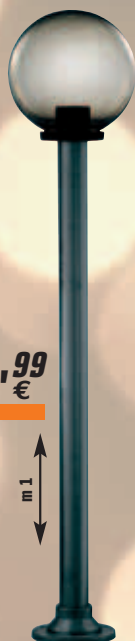

## PALO

"Bayblend", colore nero, Ø mm 60 (sfera esclusa), disponibile nelle versioni:

piccolo, H m 1  
cod. 3451184

grande, H m 1,5  
cod. 3451192

**7,99**  
€

**9,99**  
€

m 1

m 1,5