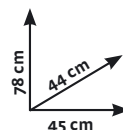

€9,90

Sedia pieghevole

In acciaio con seduta in pvc, disponibile anche arancione
Ref. 440540082/15/17