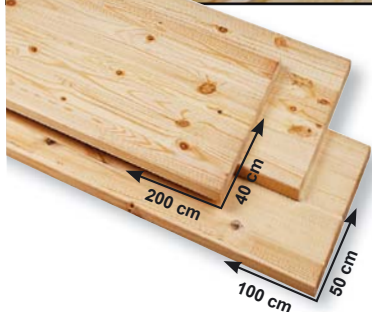

Se hai un'idea in mente, qui c'è il materiale per realizzarla!

E in più da noi trovi il servizio taglio su misura per tutti i tuoi lavori.

€ 7,90

21,7% sconto anziché € 10,10

Tavole giuntate in abete

Mis. 50x100x1,8 cm
Ref. 440120040
Mis. 30x100x1,8 cm - Ref. 440120038
anziché € 6,10 - **sconto 26,2%** - € 4,50
Mis. 40x200x1,8 cm - Ref. 440120042
anziché € 16,30 - **sconto 20,8%** - € 12,90

€ 12,90

Tavola lamellare faggio

Mis. 80x40 cm - Ref. 440000198
Disponibile anche mis. 200x40 cm, spessore 1,9 cm - Ref. 440000199
anziché € 29,90 - **sconto 6,6%** - € 27,90
Mis. 100x30 cm, spessore 2,7 cm - Ref. 440000201
anziché € 16,90 - **sconto 5,9%** - € 15,90

€ 5,10

Cavalletto in pino
H75 cm - Ref. 440340161

€ 34,90

12,5% sconto anziché € 39,90

10 battiscopa MDF
Rivestimento melaminico,
mis. 65x10x2.400 mm, rovere
Ref. 440000309