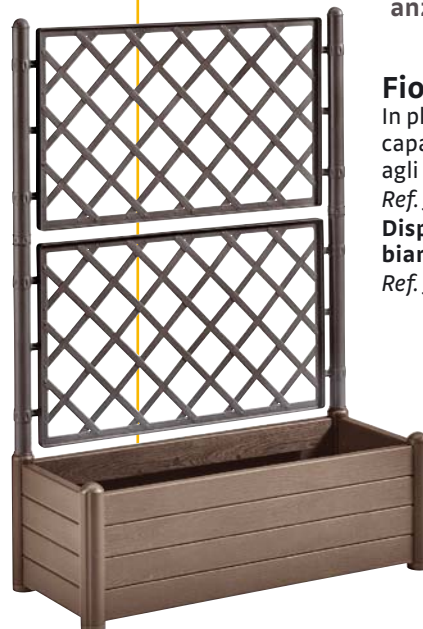

Fioriera "Italia"

In plastica, colore antracite,
capacità 80 litri, resistente
agli agenti atmosferici
Ref. 500002048

Disponibile anche nei colori:
bianco, marrone e verde
Ref. 500000708/500670232/39

142 cm
43 cm
100 cm