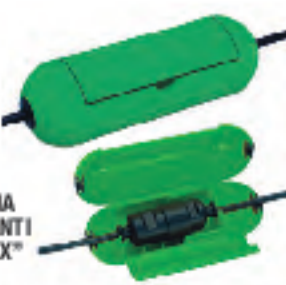

1⁹⁹

cod. 1160400
CONTENITORE A TENUTA STAGNA PER COLLEGAMENTI PRESE "SAFE BOX"

bernerstahl