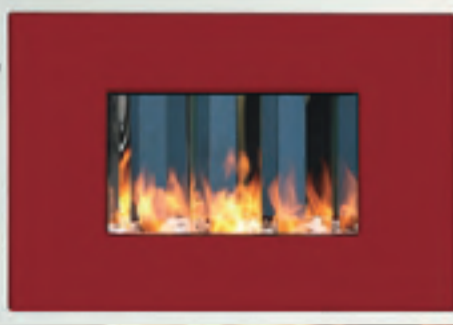

potenza 2200 W, sistema di combustione monocamera con stoppino, capacità serbatoio 4 litri

**35/80
mc**
AMBIENTE
PIU' ALBERI

229⁰⁰ cod. 00100

**BIOCAMINO
VAN GOGH VETRO
A BIOETANOLO**

caminetto ecologico con cornice di vetro nera o rossa. Non necessita di canna fumaria. È dotato di 3 bruciatori che sviluppano una potenza massima di 3,5 kw/h. Corredato di sassi naturali bianchi