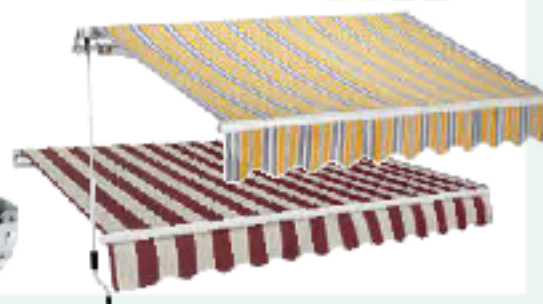

Kinball 

TAGLIASIEPI RG-EH 6053

potenza 600 W, lunghezza della lama
80 cm, coltelli in acciaio a movimento
alternato su entrambi i lati della barra
raccolti ramaglie montabile
su entrambi i lati,
impugnatura posteriore
girevole fino a 180°

89.⁰⁰

**TENDA BARRA
QUADRA**

cm P200 x L300,
rullo alluminio Ø 60 mm,
attacco a parete/soffitto,
copertura in poliestere
g 280, manovella
da 150 cm,
Colori disponibili riga:

4.⁹⁹

SEDA PIONA
IN PLASTICA
bianca

7.⁹⁹

SEDA BIRKI
IN PLASTICA
PIEGHEVOLE
bianca

11.⁹⁹

SEDA EDEN
IN PLASTICA BIANCA
impilabile, intrecciata
schienale alto
con braccioli

17.⁹⁹

SEDA
IN PLASTICA
PIEGHEVOLE YUMA
bianca

Disponibile anche nei colori:
antracite, moka - € 12,99