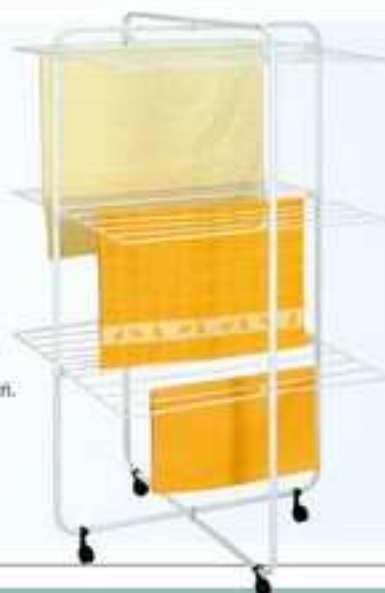

STENDIBIANCHERIA A TORRE "SPRINTER"
3 piani, estensione 23 metri. Colore BIANCO

€ **14⁹⁰**