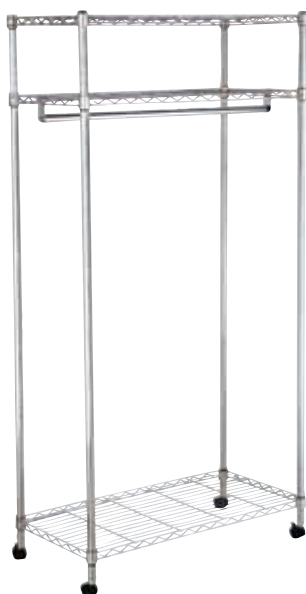

STENDER PORTA ABITI

in acciaio cromato.
Cm. L90xP45x178 H
Cod. 376644