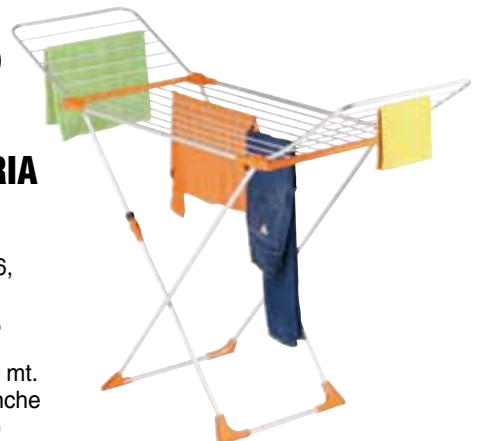

€ **14,90**
Lit. 28.850

PREZZO SPECIALE

STENDIBIANCHERIA AD ALI

in acciaio, 20 metri di stenditura. Cod. 627113

€ **35,50**
Lit. 68.738

STENDIBIANCHERIA ALLUMINIO

senza saldature, tubi in alluminio da mm. 6, con snodi e dispositivo di sicurezza antichiusura, cm. 176x55x116H. Capacità di stenditura 19 mt. Cod. 356985. (Disponibile anche in acciaio inox Cod. 356984)