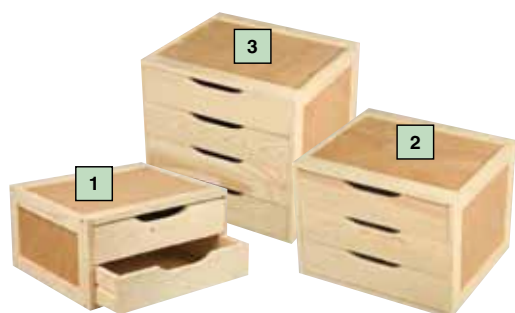

CASSETTIERE e CARRELLI CUCINA

- **1** 2 cassetti
  cm. 42x35xH 21
  Cod. 360588 **€ 23,50** Lit. 45.502
- **2** 3 cassetti
  cm. 42x35xH 29
  Cod. 360589 **€ 29,50** Lit. 57.120
- **3** 4 cassetti
  cm. 42x35xH 38
  Cod. 360590 **€ 36,50** Lit. 70.674

CASSETTIERE IN LEGNO