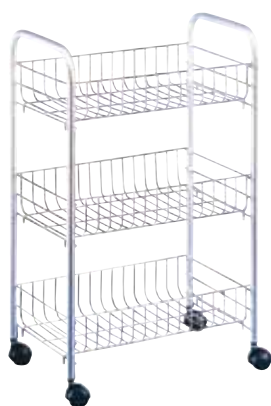

€ 9,50 Lit. 19.395
**CONTENITORI
QBOX
SOVRAPPONIBILI**
cm 40x28x15 H. Fantasie
assortite. Cod. 541350-2-4

€ 22,90 Lit. 44.341
PREZZO SPECIALE

**CASSETTIERA
MULTIUSO**
realizzata in materiale
plastico, dotata di 4
cassetti e ruote piroettanti.
Montaggio semplice
e rapido. Cm.40x40x80H
Cod. 122871-3-447813-4-546883-5

€ 19,90 Lit. 38.532
CASSETTIERA MULTIUSO
in materiale plastico con ruote
e tre cassetti cm. 38,5x39,5xH 67.
Cod. 51733

€ 29,90 Lit. 57.894
CASSETTIERA
multiuso a quattro cassetti con ruote,
realizzata in materiale plastico.
Cm. 39x38x80H. Cod. 51734