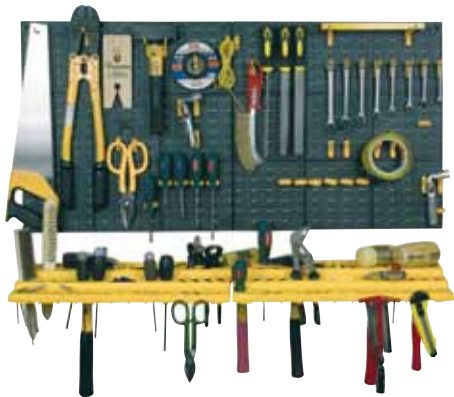

**SET 2 PANNELLI + 2 MENSOLE + 50 GANCI PORTA ATTREZZI**

in polipropilene ideali per ordinare i vostri attrezzi. Misure totali: cm. 100x18xH 50  
Cod. 158328

€ 15,90  
-12,58%  
**€ 13,90**  
Lit. 26.914