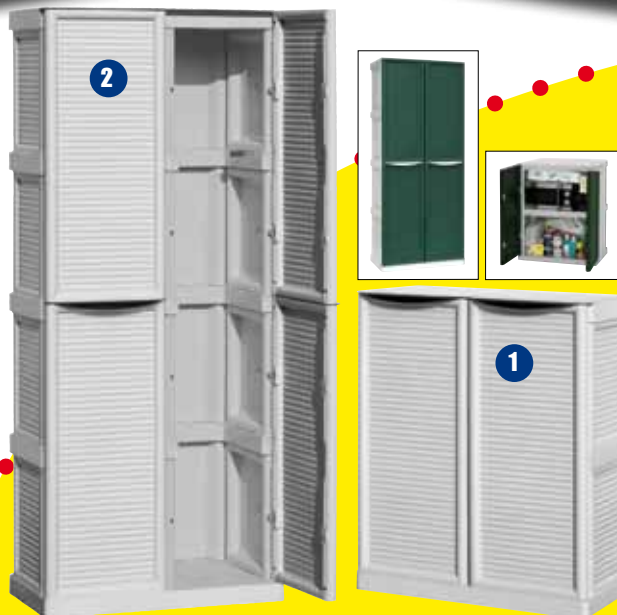

1 Cm. 70x39x85,5H. Disponibile anche nella versione garden. Cod. 363320-363364

2 portascopie o tuttupiani cm 70x39x165H. Disponibili anche nella versione garden. Cod. 363321-2-363365-6

RISPARMIO
€ 24,10

ARMADI

in resina, di facile montaggio.

~~€ 44,90~~ **SCONTO 22,27%**
€ 34,90
Lit. 67.576

~~€ 79,00~~ **SCONTO 30,51%**
€ 54,90
Lit. 106.301

Offerte valide dal 4 al 21/02/2010