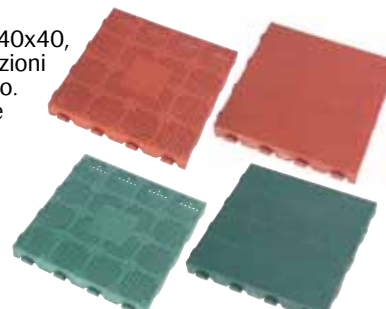

LAMPADA CON NANO

ad energia solare in poliresina con 3 LED, H cm. 40, soggetti assortiti Cod. 159733

€ 27,00
€ 19,90
SCONTO 26,3%
Lit. 38.532

PIASTRELLE

in materiale plastico, mis. cm. 40x40, ideali per realizzare pavimentazioni di facile installazione in giardino. Disponibili sia piene che forate nei colori verde e cotto. Cod. 341549-51-52-47