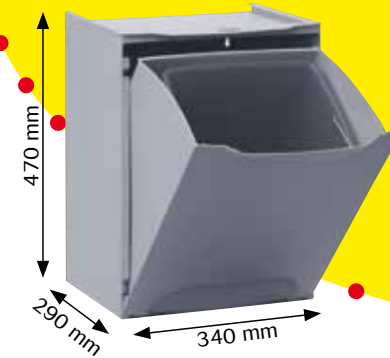

**CASSONETTO IN RESINA
PER RACCOLTA DIFFERENZIATA**

con secchio da 20 lt, modulare
Cod. 361011-373250-1-2-3

ESEMPI DI UTILIZZO:

~~€ 19,90~~ **SCONTO 15,08%**
€ 16,90
Lit. 32.723