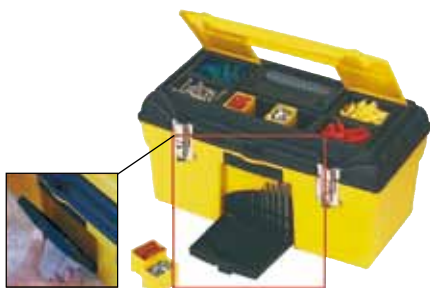

CASSETTA PORTA ATTREZZI CONDOR

con cerniere in metallo, organizer sul coperchio e porta punte indipendenti. Cm. 48,1x26x24.
Cod. 20343

~~€ 20,50~~
-27,32% € **14,90**
Lit. 28.850