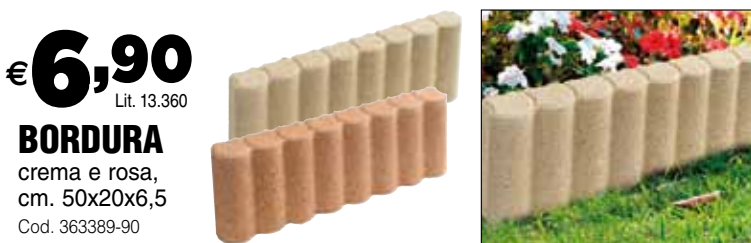

CIOTTOLO BIANCO
conf. da kg. 25
(disponibili in due misure)
Cod. 438847-50

€ **9,90**
Lit. 19.169

**PIASTRELLA
PASSO PIETRA**
color crema, cm 45x38x2,5.
Cod. 363384

€ **2,20**
Lit. 4.260

**BLOCCO
IN TUFO**
cm. 37x20x11
Cod. 532342