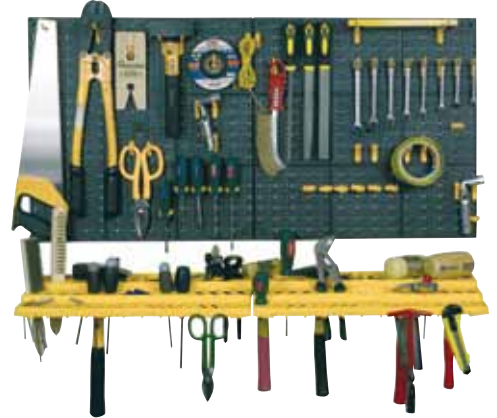

capace di sparare 4 tipi di punte già contenuti nella confezione Cod. 34394

€ 46,80 **SCONTO 28,48%**
€ **32,90**
Lit. 63.703

KIT TRAFORO 6 PEZZI

contiene archetto, base per contornare, supporto metallico, morsetto, trapano a spirale e lame per traforo. Cod. 34343

€ 19,50 **SCONTO 33,85%**
€ **12,90**
Lit. 24.978

SET 2 PANNELLI + 2 MENSOLE + 50 GANCI PORTA ATTREZZI

in polipropilene ideali per ordinare i vostri attrezzi. Misure totali: cm 100x18 xH 50 Cod. 158328

€ 15,90 **SCONTO 18,87%**
€ **12,90**
Lit. 24.978