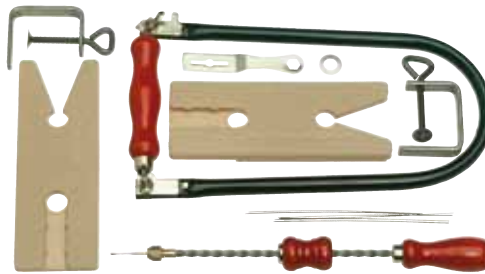

€ 99,90 **SCONTO 20,02%**
€ **79,90**
Lit. 154.708

RISPARMIO
€ 20,00

PISTOLA INCOLLATRICE CON COLLA

inclusi 6 stick di colla trasparente Cod. 144817

€ 12,50 **SCONTO 36,8%**
€ **7,90**
Lit. 15.297

KIT GRAFFATRICE MULTIFUNZIONE CON PUNTE

capace di sparare 4 tipi di punte già contenuti nella confezione Cod. 34394

€ 46,80 **SCONTO 28,48%**
€ **32,90**
Lit. 63.703

KIT TRAFORO 6 PEZZI

contiene archetto, base per contornare, supporto metallico, morsetto, trapano a spirale e lame per traforo. Cod. 34343