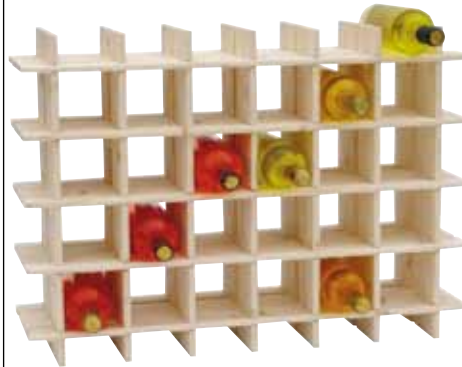

€ 24,90
€ 19,90
Lit. 38.532

STENDER

in acciaio cromato.
Cm. 90x45 x178 H
Cod. 376644

RISPARMIO
€ 19,10

€ 79,00
€ 59,90
Lit. 115.983

CARELLINO CUCINA

in legno, cestelli in ferro cromato. Piano porta bottiglie. Cm. L49xP30 xH 85
Cod. 329879

€ 48,00
€ 39,00
Lit. 75.515

CANTINETTA

realizzata in legno naturale, contiene fino a 54 bottiglie, misure: cm. H120xL63xP25
Cod. 331894

€ 26,00
€ 19,90
Lit. 38.532

CANTINETTA GRIGLIA

in legno, dim. cm. 51x22xH72
Cod. 422525