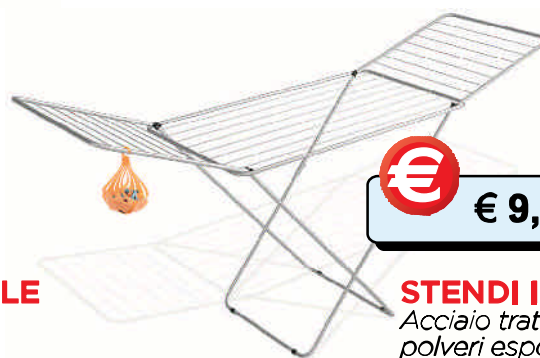

SCALDABAGNO ELETTRICO
Bluker NTS 80 Lt.

€ 14,90

DUMBO 3
37x37x61 - grigio

€ 14,90

DUMBO 3
37x37x61 - bianco

€ 6,90

SEDILE UNIVERSALE
in termoplastica

€ 11,90

SEDILE UNIVERSALE
in legno stampato

€ 9,90

STENDI IBIZA
Acciaio trattato con
polveri espossidiche
per ogni tipo di
ambiente, esterno
interno - 20 mt.

€ 29,90

SCALA PIUMA 5
comoda e robusta scala in lega
di alluminio per uso domestico
con pianale e gradini antisdrucchiolo