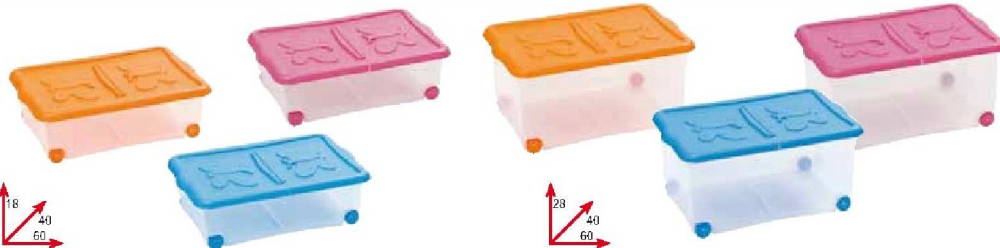

# STORAGE / CASA

€22,<sup>95</sup>

**SELETTI**

**Bidone in metallo portatutto**  
con coperchio, 35 litri  
disponibile nei colori:  
blu, giallo, rosso, verde

€14,<sup>95</sup>

**SELETTI**

**Contenitore multiuso "Si-Storage Organizer"**  
pieghevole, cm 80x80x18

€18,<sup>95</sup>

**Armadio "Berry"**  
con ripiano, cm 75x50xh160, in TNT

€8,<sup>50</sup>

**Scatola "QBOX"**  
disponibile  
in varie fantasie e colori

€3,<sup>50</sup>

**Scatola "Geography"**  
cm 40x50xh25, in cartone lavabile

€5,<sup>95</sup>

**Scatola "Berry"**  
cm 40x50xh25, in TNT

€3,<sup>50</sup>

**Ordinatore "Berry"**  
12 posti, cm 32x32xh8, in TNT

**Contenitore rettangolare sottoletto "Lebo/E"**  
disponibile in vari colori, cm 60x40xh18