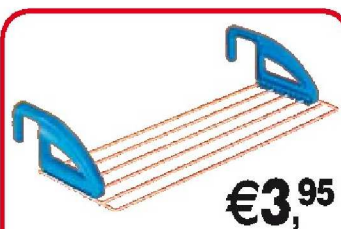

**€29,95**

**€18,95**

**Stendibiancheria a torre**  
**"Faro Plus"** 3 piani 28 metri di stenditura

**€3,95**

**Stendibiancheria da radiatore**  
3 metri di stenditura, a click in epotherm

**€9,95**

**Stendibiancheria "Cervino Plus"**  
da vasca 10 metri di stenditura, in epotherm