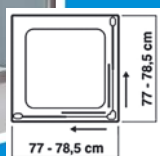

SPAZIO DOCCIA ATTREZZATO DENTRO E FUORI!

Per attrezzare la doccia

€ 129,00

Box doccia

Per piatti doccia, mis.: 80x80x185 cm, cromato, in cristallo temperato, spessore 4 mm, ante sganciabili per una facile pulizia - Ref. 430000376
Disponibile anche nelle misure: 70x90x185 cm
Ref. 430000377 € 139,00