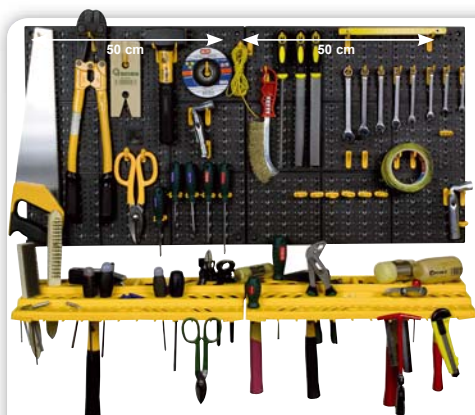

Faretto solare
3 led, a energia solare - Ref. 420950655

LABORATORIO BEN ATTREZZATO: GRANDE SODDISFAZIONE!

€ **15,60**

Set portautensile forato con mensola portautensili

Portautensili forato composto da:
2 pannelli 50x50 cm cad. e completo
di 50 ganci, utensili esclusi
Ref. 410170199