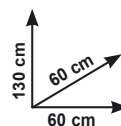

ARIA FRESCA IN OGNI STANZA: PORTA CON TE IL TUO VENTILATORE!

Ventilatori da terra

* ESTENSIBILE FINO A 160 CM

€ **39,90**

sconto 29,8%

anziché € 56,90

Ventilatore da terra

In metallo, diametro 40 cm, 3 velocità, oscillante 90° - Ref. 420960343

€ **21,90**

Ventilatore da tavolo quadrato

Diametro 30 cm, 3 velocità, silenzioso, timer - Ref. 420960064

€ **28,90**

Ventilatore a torretta

Oscillante, controllo meccanico, 3 velocità, timer
Ref. 420960071

€ **12,90**

sconto 35,1%

anziché € 19,90

Ventilatore da terra

Oscillante, diametro 40 cm, 3 velocità, colore bianco/azzurro
Ref. 420960067

Ventilatori da tavolo

* SI CONNETTE ALLA PRESA USB DEL COMPUTER

€ **8,90**

Ventilatore da scrivania con supporto inclinabile

Diametro 14 cm, 4 pale in abs, tasto on-off
Ref. 420960165

47 cm

€ **14,90**

Ventilatore da tavolo

Oscillante, diametro 30 cm, 3 velocità, colore bianco/azzurro - Ref. 420960065
Disponibile anche diametro 40 cm
Ref. 420960066 € **16,90**

Ventilatore portatile

€ **7,90**

Ventilatore con spruzzo acqua

Elica ultra morbida, contenitore 250 ml, tasto on-off, alimentazione: 2 batterie stilo AA (escluse) - Ref. 420960344

Collegare

€ **4,35**

Prolunga 3 m

Spina e presa piccola 10A, cavo 3x0,75 cm - Ref. 420210018

€ **6,10**

Multipresa 2-4 prese

Ref. 420110299

€ **1,00**

Adattatore standard

Tedesco spina grande 10A, colore bianco
Ref. 420123069
Disponibile anche con spina piccola 16A
Ref. 420123070

€ **3,35**

Adattatore salvaspazio

Ref. 420120009