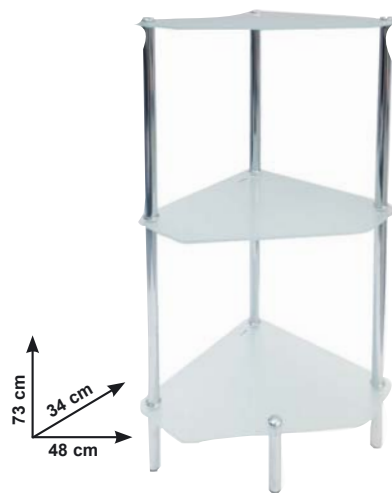

Sedile WC

In legno laccato bianco, cerniere cromate Ref. 430406689

€ **19,90**

sconto 20%

anziché € 24,90

Scaffale angolare "Crystal"

In vetro temperato - Ref. 430460219