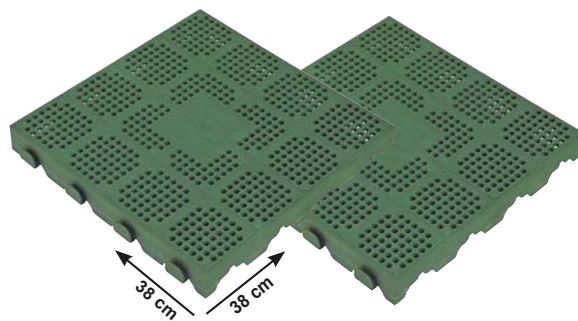

€ **2,95**

sconto 24,3%

anziché € 3,90

Piastrella verde forata autobloccante

In polipropilene, resistente agli agenti atmosferici,
montaggio e smontaggio facile - Ref. 500721662

€ **23,90**

sconto 33,6%

anziché € 36,00