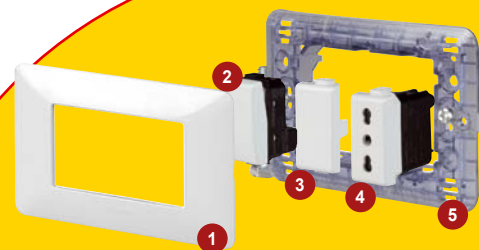

bticino

Punto luce

€ **8,47**