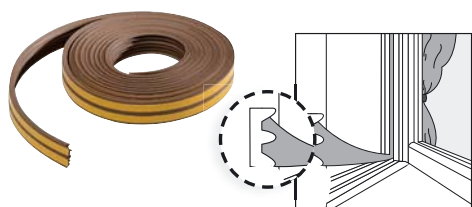

Ripararsi dagli spifferi delle finestre

€ **2,48**

Guarnizione paraspifferi per finestra profilo "E" 5,5 mt

Ref. 250261
Disponibile anche profilo "P"
Ref. 250265
anziché € 3,10 - sconto 6,4% - € 2,90

€ **7,40**

Guarnizione adesiva

Mis.: 15 mt x 5 mm
Ref. 250501