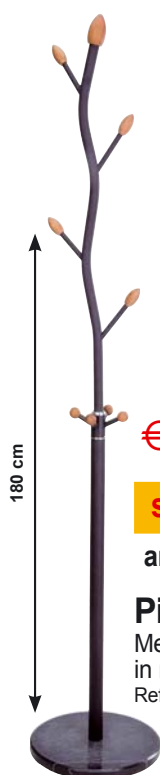

€ **29,90**

sconto **9,1%**

anziché € 32,90

Piantana porta abiti

Metallo nero, H180 cm, base in marmo diametro 38 cm
Ref. 331035

* PROFUMATORE INCLUSO

€ **13,90**

sconto **19,6%**

anziché € 17,30