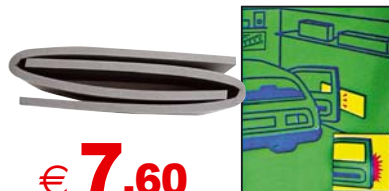

€ **7,60**

Paracolpi da garage per la protezione delle portiere

Ref. 350028