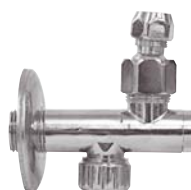

€ **4,90**

sconto 26,8%

anziché € 6,70

Rubinetto sottolavabo a snodo con filtro

Ref. 100271