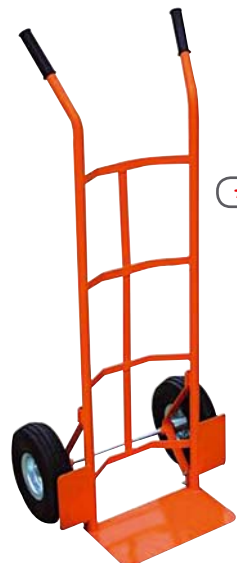

* PORTATA 150 KG

€ **29,90**

sconto 25%

anziché € 39,90

Carrello trasporto

Ideale per trasloco.

Con ruote gonfiabili

Ref. 340396