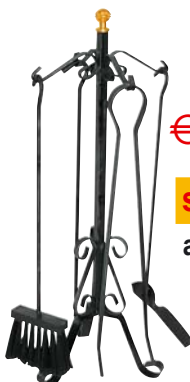

€ **14,90**

sconto **23,5%**

anziché € 19,50

Set attrezzi camino

In acciaio, pomolo in ottone,
H60 cm, composto da:
pinza, paletta, attizzatoio
e scopetta - Ref. 930003