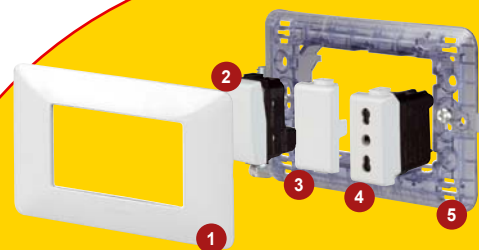

€ **1,50**

Pinza spelafili automatica

178 mm - Ref. 210008

bticino

Punto luce

€ **8,47**

Serie incasso Matix

- 1 Placca 3 moduli bianca - Ref. 100004 € **1,52**
- 2 Interruttore unipolare 16A bianco - Ref. 100733 € **1,92**
- 3 Copriforo bianco conf. 2 pz - Ref. 100756 € **1,17**
- 4 Presa 10/16A bianca - Ref. 100746 € **3,20**
- 5 Supporto 3 moduli - Ref. 100758 € **0,66**