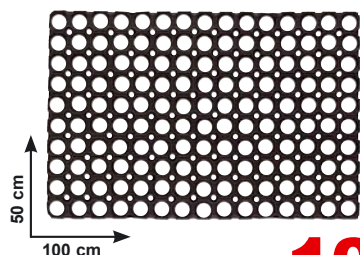

€ 10,00

Zerbino gomma "Gummy"

Componibile - Ref. 841015