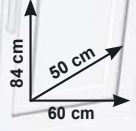

Pensile 2 ante
€ 54,90

sconto 16,5%
anziché € 65,80

Mobili bagno "Super"

Finitura frontali laccata bianco lucido, fianco opaco, pensili e basi vendibili singolarmente

Pensile
mis.: 60x17x70 cm, 2 ante - Ref. 501285
anziché € 65,80 - sconto 16,5% - **€ 54,90**
Disponibile anche 1 anta,
mis.: 30x17x70 cm - Ref. 501284
anziché € 39,90 - sconto 10% - **€ 35,90**

Base
mis.: 60x32x78 cm, 2 ante + 2 cassetti
Ref. 501287
anziché € 91,30 - sconto 21,2% - **€ 71,90**
Disponibile anche 1 anta + 1 cassetto
Ref. 501286
anziché € 59,90 - sconto 10% - **€ 53,90**

€ 99,90

sconto 21,6%
anziché € 127,50

Colonna

2 ante dx
e 1 cassetto
Ref. 501290

* VASCA IN RESINA ANTIACIDO

€ 69,90

sconto 23,4%
anziché € 91,30

Mobile lavatoio

Ideale per ambienti esterni.

Base in materiale plastico in kit di montaggio, vasca lavatoio in resina antiacido con piano di lavaggio rimovibile (completa di sifone e griglietta troppo pieno), piedini regolabili, garanzia sulla vasca 20 anni, rubinetteria esclusa
Ref. 509086

Zerbini e accessori: toc toc... Benvenuto ordine!

* GIREVOLE

€ 99,90

sconto 24,6%
anziché € 132,60

Colonna girevole

Finitura laccata bianco lucido, composta da: 2 ante, 1 cassetto, specchio, barra portasciugamani e appendino - Ref. 540182

* PROFUMATORE INCLUSO

€ 13,90

sconto 19,6%
anziché € 17,30

Scarpiera in plastica "Regina" sovrapponibile

Colore bianco, doppia profondità contiene 4 paia di scarpe - Ref. 850241

€ 9,90

sconto 16,8%
anziché € 11,90

Scarpiera in plastica rattan

Salvaspazio, contiene 3 paia di scarpe
Ref. 850266

€ 7,90

Portaombrelli "Zeus"

Mis.: 25x25x55 cm
Ref. 170714

€ 39,90

sconto 34,6%
anziché € 61,10

Tettoia

Policarbonato alveolare opalino satinato, supporto in ABS colore nero
Ref. 340162

€ 10,00

Zerbino gomma "Gummy"

Componibile - Ref. 841015

€ 6,90

Zerbini cocco decorato