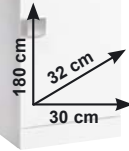

Pensile 2 ante
€ 54,90

sconto 16,5%
anziché € 65,80

Mobili bagno "Super"

Finitura frontali laccata bianco lucido, fianco opaco, pensili e basi vendibili singolarmente

Pensile
mis.: 60x17x70 cm, 2 ante - Ref. 501285
anziché € 65,80 - sconto 16,5% - **€ 54,90**
Disponibile anche 1 anta,
mis.: 30x17x70 cm - Ref. 501284
anziché € 39,90 - sconto 10% - **€ 35,90**

Base
mis.: 60x32x78 cm, 2 ante + 2 cassetti
Ref. 501287
anziché € 91,30 - sconto 21,2% - **€ 71,90**
Disponibile anche 1 anta + 1 cassetto
Ref. 501286
anziché € 59,90 - sconto 10% - **€ 53,90**

€ 99,90

sconto 21,6%
anziché € 127,50

Colonna

2 ante dx
e 1 cassetto
Ref. 501290

* VASCA IN RESINA ANTIACIDO

€ 69,90

sconto 23,4%
anziché € 91,30

Mobile lavatoio

Ideale per ambienti esterni.

Base in materiale plastico in kit di montaggio, vasca lavatoio in resina antiacido con piano di lavaggio rimovibile (completa di sifone e griglietta troppo pieno), piedini regolabili, garanzia sulla vasca 20 anni, rubinetteria esclusa
Ref. 509086

Zerbini e accessori: toc toc... Benvenuto ordine!

* GIREVOLE

€ 99,90

sconto 24,6%
anziché € 132,60

Colonna girevole

Finitura laccata bianco lucido, composta da: 2 ante, 1 cassetto, specchio, barra portasciugamani e appendino - Ref. 540182

* PROFUMATORE INCLUSO

€ 13,90

sconto 19,6%
anziché € 17,30

Scarpiera in plastica "Regina" sovrapponibile

Colore bianco, doppia profondità contiene 4 paia di scarpe - Ref. 850241

€ 9,90

sconto 16,8%
anziché € 11,90

Scarpiera in plastica rattan

Salvaspazio, contiene 3 paia di scarpe
Ref. 850266

€ 7,90

Portaombrelli "Zeus"

Mis.: 25x25x55 cm
Ref. 170714

€ 39,90

sconto 34,6%
anziché € 61,10

Tettoia

Policarbonato alveolare opalino satinato, supporto in ABS colore nero
Ref. 340162

€ 10,00

Zerbino gomma "Gummy"

Componibile - Ref. 841015

€ 6,90

Zerbini cocco decorato