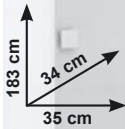

Pensile 2 ante
€ 54,90

sconto 16,5%
anziché € 65,80

Mobili bagno "Super"

Finitura frontali laccata bianco lucido, fianco opaco, pensili e basi vendibili singolarmente

Pensile
mis.: 60x17x70 cm, 2 ante - Ref. 501285
anziché € 65,80 - sconto 16,5% - **€ 54,90**
Disponibile anche 1 anta,
mis.: 30x17x70 cm - Ref. 501284
anziché € 39,90 - sconto 10% - **€ 35,90**

Base
mis.: 60x32x78 cm, 2 ante + 2 cassetti
Ref. 501287
anziché € 91,30 - sconto 21,2% - **€ 71,90**
Disponibile anche 1 anta + 1 cassetto
Ref. 501286
anziché € 59,90 - sconto 10% - **€ 53,90**

€ 99,90

sconto 21,6%
anziché € 127,50

Colonna

2 ante dx
e 1 cassetto
Ref. 501290

* VASCA IN RESINA ANTIACIDO

€ 69,90

sconto 23,4%
anziché € 91,30

Mobile lavatoio

Ideale per ambienti esterni.

Base in materiale plastico in kit di montaggio, vasca lavatoio in resina antiacido con piano di lavaggio rimovibile (completa di sifone e griglietta troppo pieno), piedini regolabili, garanzia sulla vasca 20 anni, rubinetteria esclusa
Ref. 509086

Zerbini e accessori: toc toc... Benvenuto ordine!

* GIREVOLE

€ 99,90

sconto 24,6%
anziché € 132,60

Colonna girevole

Finitura laccata bianco lucido, composta da: 2 ante, 1 cassetto, specchio, barra portasciugamani e appendino - Ref. 540182

* PROFUMATORE INCLUSO

€ 13,90

sconto 19,6%
anziché € 17,30

Scarpiera in plastica "Regina" sovrapponibile

Colore bianco, doppia profondità contiene 4 paia di scarpe - Ref. 850241

€ 9,90

sconto 16,8%
anziché € 11,90

Scarpiera in plastica rattan

Salvaspazio, contiene 3 paia di scarpe
Ref. 850266

€ 7,90

Portaombrelli "Zeus"

Mis.: 25x25x55 cm
Ref. 170714

€ 39,90

sconto 34,6%
anziché € 61,10

Tettoia

Policarbonato alveolare opalino satinato, supporto in ABS colore nero
Ref. 340162

€ 10,00

Zerbino gomma "Gummy"

Componibile - Ref. 841015

€ 6,90

Zerbini cocco decorato