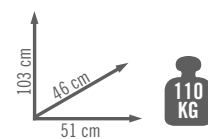

€ 189,00

VULCANO bruciatutto

- potenza 4 Kw
- scarico fumi Ø 12 cm
- focolare in refrattario
- corpo in lamiera smaltata
- porte e testata in ghisa
- valvola regolazione fumi
- colori: marrone/antracite

€ 448,00 SCONTO 10,04%
€ 498,00

Stufa a legna "KING"

- potenza 8,2 Kw
- scarico fumi Ø 12 cm
- focolare in refrattario
- piastrelle frontali
- rivestimento in lamiera smaltata
- porte e testata in ghisa
- testata in ghisa con cerchi
- valvola regolazione fumi
- colori: grigio, verde, rosso

riscalda 37 mq ca.

Dispositivo Air Sensor

€ 119,00

Stufa a petrolio "KERO 270"

- potenza 2400 W
- consumo 200 g/h
- capacità serbatoio 4 litri
- sistema di spegnimento rapido
- cool top
- dispositivo antiribaltamento

Dispositivo Air Sensor

€ 179,00

Stufa a petrolio "KERO SRE3001"

- potenza da 800 a 3000 W
- timer elettronico 24h
- autodiagnosi
- rilevatore CO/O2
- regolazione altitudine
- tasto child lock
- dispositivo antiribaltamento
- tasto eco/save

€ 850,00
€ 748,00
SCONTO 12%

Stufa a pellet "SMART"

- potenza 7,1 Kw
- scarico fumi Ø 8 cm
- capacità serbatoio 13 kg
- consumo di esercizio 100 W

riscalda 85 mq ca.

€ 899,00 SCONTO 10%
€ 999,00

Stufa a pellet "KLIMA"

- potenza 8,5 Kw
- scarico fumi Ø 8 cm
- focolare in ghisa
- design ricercato in lamiera
- focolare con doppia combustione
- accensioni programmabili
- funzione sicurezza sovratemperatura
- scambiatore in alluminio ad alta efficienza

€ 3,90
Legna per caminetto

€ 49,00

Petrolio PLATINUM 72 da 18 lt.

- ottimo per tutte le stufe a combustibile
- estremamente raffinato non fa odore

79,00
€ 69,00
SCONTO 12,5%

Stufa a petrolio "KERO 241"

- potenza 2200 W
- consumo 200 g/h
- capacità serbatoio 4 litri
- autonomia massima 16h
- sistema di spegnimento rapido
- dispositivo antiribaltamento