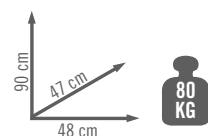

€ 189,00

VULCANO bruciatutto

- potenza 4 Kw
- scarico fumi Ø 12 cm
- focolare in refrattario
- corpo in lamiera smaltata
- porte e testata in ghisa
- valvola regolazione fumi
- colori: marrone/antracite

€ 448,00 SCONTO 10,04%
€ 498,00

Stufa a legna "KING"

- potenza 8,2 Kw
- scarico fumi Ø 12 cm
- focolare in refrattario
- piastrelle frontali
- rivestimento in lamiera smaltata
- porte e testata in ghisa
- testata in ghisa con cerchi
- valvola regolazione fumi
- colori: grigio, verde, rosso

riscalda 37 mq ca.

Dispositivo Air Sensor

€ 119,00

Stufa a petrolio "KERO 270"

- potenza 2400 W
- consumo 200 g/h
- capacità serbatoio 4 litri
- sistema di spegnimento rapido
- cool top
- dispositivo antiribaltamento

Dispositivo Air Sensor

€ 179,00

Stufa a petrolio "KERO SRE3001"

- potenza da 800 a 3000 W
- timer elettronico 24h
- autodiagnosi
- rilevatore CO/O2
- regolazione altitudine
- tasto child lock
- dispositivo antiribaltamento
- tasto eco/save

€ 850,00
€ 748,00
SCONTO 12%

Stufa a pellet "SMART"

- potenza 7,1 Kw
- scarico fumi Ø 8 cm
- capacità serbatoio 13 kg
- consumo di esercizio 100 W

riscalda 85 mq ca.

€ 899,00 SCONTO 10%
€ 999,00

Stufa a pellet "KLIMA"

- potenza 8,5 Kw
- scarico fumi Ø 8 cm
- focolare in ghisa
- design ricercato in lamiera
- focolare con doppia combustione
- accensioni programmabili
- funzione sicurezza sovratemperatura
- scambiatore in alluminio ad alta efficienza

€ 3,90
Legna per caminetto

€ 49,00

Petrolio PLATINUM 72 da 18 lt.

- ottimo per tutte le stufe a combustibile
- estremamente raffinato non fa odore

79,00
€ 69,00
SCONTO 12,5%

Stufa a petrolio "KERO 241"

- potenza 2200 W
- consumo 200 g/h
- capacità serbatoio 4 litri
- autonomia massima 16h
- sistema di spegnimento rapido
- dispositivo antiribaltamento