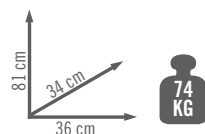

VULCANO bruciatutto

- potenza 4 Kw
- scarico fumi Ø 12 cm
- focolare in refrattario
- corpo in lamiera smaltata
- porte e testata in ghisa
- valvola regolazione fumi
- colori: marrone/antracite