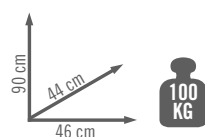

Stufa a legna "KING"

- potenza 8,2 Kw
- scarico fumi Ø 12 cm
- focolare in refrattario
- piastrelle frontali
- rivestimento in lamiera smaltata
- porte e testata in ghisa
- testata in ghisa con cerchi
- valvola regolazione fumi
- colori: grigio, verde, rosso

riscalda 37 mq ca.

Dispositivo Air Sensor

€ 119,00

Stufa a petrolio "KERO 270"

- potenza 2400 W
- consumo 200 g/h
- capacità serbatoio 4 litri
- sistema di spegnimento rapido
- cool top
- dispositivo antiribaltamento