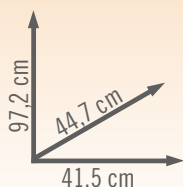

OFFERTA VALIDA
DAL 11 OTTOBRE
AL 4 NOVEMBRE

BRICOLAGE • DECORAZIONE CASA • ARREDO BAGNO • GIARDINO

STA ARRIVANDO L'INVERNO... DA NOI UN MONDO DI OCCASIONI PER LA CASA E IL GIARDINO

Stufa Mod. "JAR"

- potenza 7 KW
- consumo 3,1 Kg/h
- alimentazione: legna, briquettes
- riscalda 150/180 m³
- scarico fumi Ø 15 cm
- potenza di uscita 70,50%