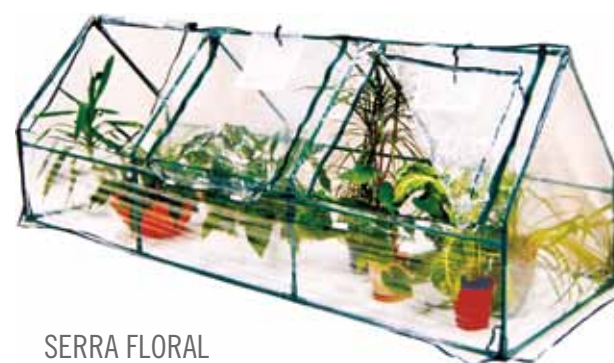

**A PARTIRE DA
€ 26,00**

€ 64,90

SERRA DA ORTO - cm 200 x 300 x 175 h.

SCONTO 12% €74,15

€ 3,90

KIT ORTOTUNNEL MINI da ortaggi
per forzature primaverili cm 120 x 500 x 60 h.

SCONTO 19% €4,80

SERRA LUXURY
con ruote - varie misure
(90x50x140 / 170 cm)

**A PARTIRE DA
€ 34,90**

€ 49,90

SERRA LARGE
cm 135 x 50 x 152 h.

SCONTO 13% €57,05

SERRA FLORAL
varie misure
(92x92x92 / 182 / 272 cm)

**A PARTIRE DA
€ 19,90**

CALDO TELO
17 gr/mq - varie misure
(mt. 1,6x5 / 1,6x10
2x10 / 4x5)