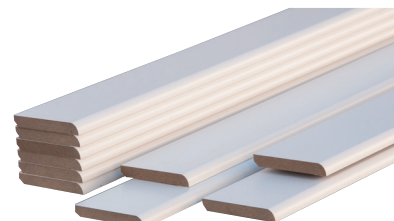

Battiscopa 10pz

Colore bianco. 70x10x240 cm.

Cod. 1059675