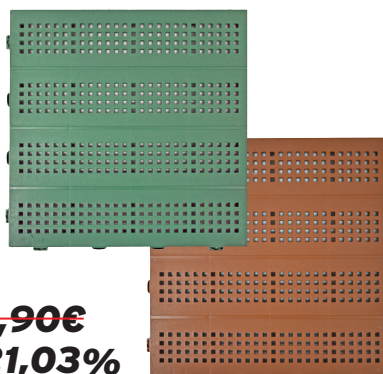

- LEGNO IMPREGNATO, PIASTRELLE E PRATI -

~~35,90€~~
-27,86%

25,90€

Grigliato Nocciolo

In pino impregnato, cm 60xH180.
Cod. 554210

~~39,00€~~
-23,33%

29,90€

Fioriera con grigliato

In pino impregnato cm. 30x75xH140.
Cod. 650851

~~149,00€~~
-20,13%

119,00€

Pergola in pino impregnato

Con pali cm.9x9, cm. 300x300xH240
Cod. 1061380

349,00€

Casetta Ilary

A pannelli in parte preassemblati, impregnata in autoclave. Porta doppia cm 140xH 170. Finestra fissa in plexiglass con inglesina. Tetto a pannelli in truciolare, copertura con guaina ardesiata grigia. Cm 180x135xH 217. (Dimensioni esterno casa, esclusa sporgenza tetto). Cod. 689380

~~12,90€~~
-23,26%

9,90€

Lastra ondulata Easyfix

Ideale per la copertura di annessi da giardino, posti auto, casette in legno, gazebo, ecc, impermeabile, leggera, facile da posare, cm. 200x81. Disponibile nei colori rosso e verde. Cod. 1057026

~~4,90€~~
-20,41%

3,90€

Ondublack

Asfalto a freddo, ideale per impermeabilizzare e proteggere muri interrati, muri di recinzione, altri manufatti a base di cemento, laterizio, metallo e legno. Pasta inodore di colore nero, applicabile a rullo o a pennello, lt. 1. Cod. 431266

Risparmi 70,00€

~~399,00€~~
-17,54%

329,00€

Casetta Tuscany

In resina per esterno, struttura in pvc resistente agli agenti atmosferici e agli sbalzi della temperatura, pavimento con piastrelle ad incastro autolivellanti, finestre fisse trasparenti in acrilico, porta doppia con chiavistello lucchettabile. Cm 120x120x215H. Cod. 1056073

~~2,90€~~
-21,03%

2,29€

Piastrella

In materiale plastico modulare ad incastro cm. 40x40, disponibile nei colori verde e cotto. Ideale per bordo piscine, docce, campeggi, manifestazioni sportive, musicali e fieristiche, terrazze, garden e passerelle. Cod. 801479-80

~~8,90€~~
-11,24%

7,90€