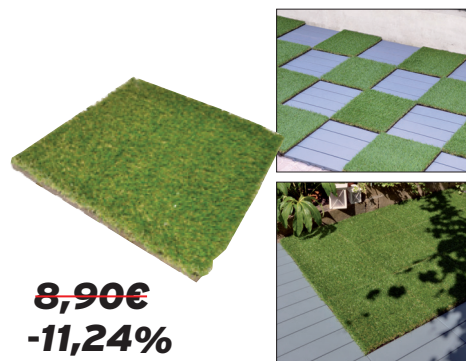

Piastrella

In materiale plastico modulare ad incastro cm. 40x40, disponibile nei colori verde e cotto. Ideale per bordo piscine, docce, campeggi, manifestazioni sportive, musicali e fieristiche, terrazze, garden e passerelle. Cod. 801479-80

~~8,90€~~
-11,24%

7,90€