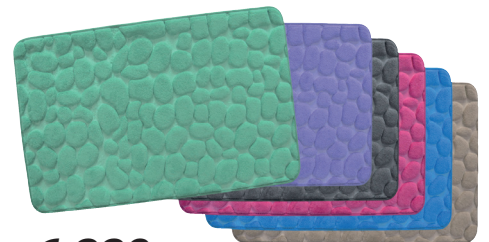

Cromato, con doccia 5 getti, diam. 12. Cod. 904891

~~16,90€~~
-40,89%

9,99€

Angoliera doccia

In polipropilene con tre ripiani portaoggetti, cm.16x16xH 70. Cod. 69491

~~4,99€~~
-20,04%

3,99€

Serie Mughetto

Set 4 pezzi da appoggio, in plastica bianca. Cod. 933323

~~6,99€~~
-14,31%

5,99€

Tappetino Memory

Decoro sasso, cm. 40x60. Colori assortiti. Cod. 1059716

PNEUMATICI

ARTICOLO	PREZZO	PROMO
PNEUMATICO ECOLOGICO MH1 185/65 R15 88V Cod. 1064290	€39,90	€29,90
PNEUMATICO ECOLOGICO PRIMELINE 175/65 R14 82T Cod. 1064294	€39,90	€29,90
PNEUMATICO ECOLOGICO PRIMELINE 195/60 R15 88V Cod. 1064292	€44,90	€34,90
PNEUMATICO ECOLOGICO PRIMELINE 195/65 R15 91V Cod. 1064291	€44,90	€34,90
PNEUMATICO ECOLOGICO PRIMELINE 205/55 R16 91V Cod. 1064295	€44,90	€34,90
PNEUMATICO ECOLOGICO EXTREME S 225/45 R17 92W Cod. 1064293	€49,90	€39,90