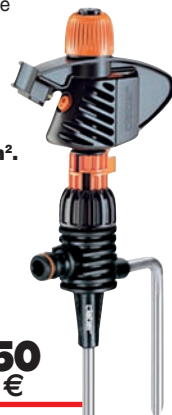

IRRIGATORE IMPACT

testina a battente per irrigazione a settori da 0° a 360°.

Perno in acciaio inox. **Superficie irrigata max 397 m².**
Cod. 82635

20,50
€