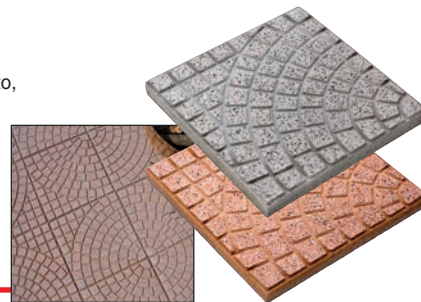

## PIASTRELLA

ventaglio levigato,  
porfido rosso  
o quarzo grigio  
cm. 40x40x3,8  
Cod. 363378-9

**3,20**  
€