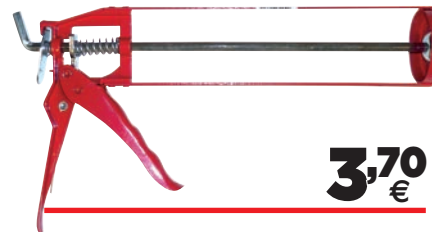

3,70
€

PISTOLA PER SILICONE
modello professionale con corpo rotante
per una sigillatura
precisa anche
in spazi
difficili.
Cod. 531898