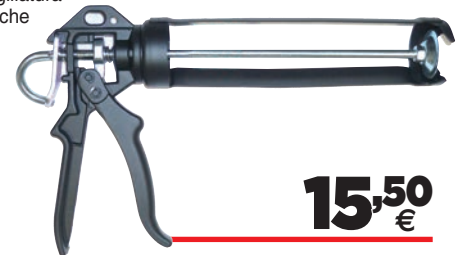

15,50
€

I prodotti eventualmente non presenti nel punto vendita sono disponibili su ordinazione.