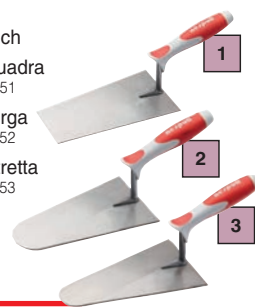

## CAZZUOLA LEGGERA

manico in gomma

- 1 punta quadra  
Cod. 420820
- 2 punta larga  
Cod. 420821
- 3 punta stretta  
Cod. 420822

Cad.  
**4,90**  
€

## CAZZUOLA

manico air-touch

- 1 punta quadra  
Cod. 628051
- 2 punta larga  
Cod. 628052
- 3 punta stretta  
Cod. 628053

Cad.  
**6,90**  
€