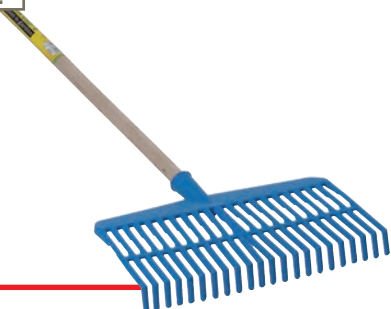

SCOPE

SCOPE PER ERBA

in plastica con
manico cm 120
Cod. 51994

8,90 €