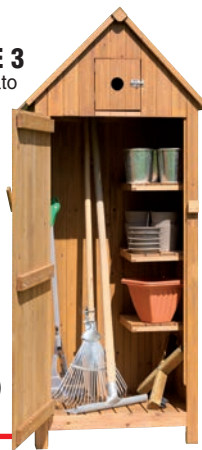

229,00 €

MOBILETTO UTILE 4

In legno di abete trattato con impregnante color miele, protettivo agli agenti atmosferici, 3 ripiani, 2 ante di chiusura, tetto a 1 falda con guaina impermeabile. Fornito in kit di montaggio. Cm 87x47xH 160
Cod. 554421