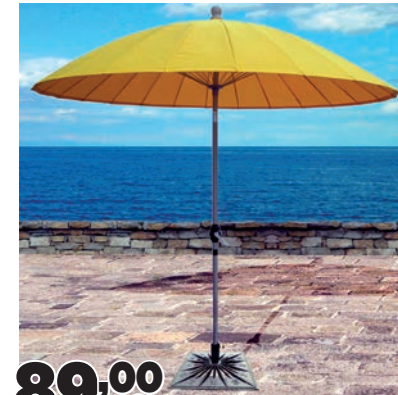

GAZEBO E OMBRELLONI

GAZEBO IN METALLO VERNICIATO

telo in poliestere color ecru,
doppio tetto.
Zanzariere con zip comprese.
Cm. 300x300xH270
Cod. 440432

189,00 €

GAZEBO CON VERANDA

laterale, richiudibile
telo in poliestere,
zanzariere,
cm. 300x300xH 280
Cod. 794896

289,00 €

OMBRELLONE IN LEGNO

con telo in poliestere Ø cm. 300xH 246
(base non compresa). Disponibile nei colori
ecru e verdone. Cod. 344298-99

49,00 €

OMBRELLONE

in metallo con telo in poliestere, Ø cm. 300, braccio
laterale, color ecru e talpa (base non compresa).
Cod. 796042-4

69,00 €

OMBRELLONE SHANGHAI

in ferro verniciato con telo in poliestere, Ø cm 270,
24 stecche, cricchetto per apertura e snodo. Colori
giallo ed ecru (base non compresa). Cod. 533993-4

89,00 €

DONDOLO 3 POSTI

in acciaio, copertura e seduta in poliestere.
Cm. 170x110xH152. Cod. 794929

69,00 €

I prodotti eventualmente non presenti nel punto vendita sono disponibili su ordinazione.