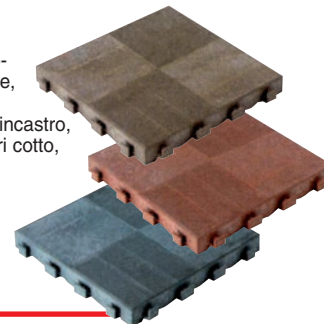

PIASTRELLA

TEDDY
in pietra ricostruita,
finitura effetto legno,
kg 5. Cm 37x37x2,5
Cod. 640247

6,90
€