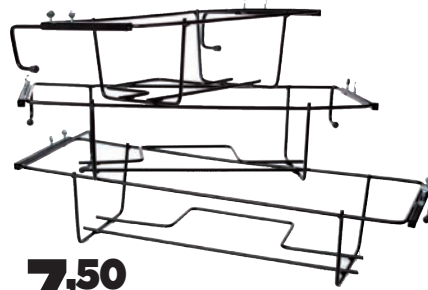

Esempio cm 40

Cod. 536163

7,50
€

PORTAVASO DA MURO

in plastica di color verde, cm. 59x20, h. cm. 54, arreda con stile i balconi di casa e il giardino.
Cod. 45172