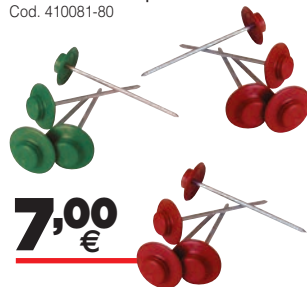

CHIODI

colore rosso o verde per fissaggio lastra copertura.
Dim: L60mm-50pz
Cod. 410081-80

7,00
€

STRISCE ADESIVE IN ALLUMINIO

sigilla, giunta e aderisce facilmente e definitivamente. Adatto a tutti i materiali.
Cod. 634007