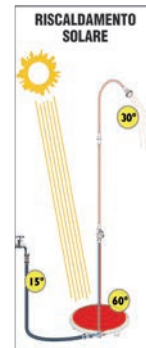

LANCE E PISTOLE

KIT LANCIA CON RACCORDI

Cod. 341483

6,50 €

PISTOLA MULTIGETTO

10 funzioni, pratica leva di regolazione del getto d'acqua, da tutto chiuso a tutto aperto. Completa di adattatore. Cod. 637016

9,90 €

LANCIA A PISTOLA

pratica leva di regolazione del flusso d'acqua e dispositivo di bloccaggio del getto. Completa di adattatore. Cod. 341480

6,90 €

PISTOLA MULTIGETTO IN METALLO

6 funzioni, leva di regolazione del flusso d'acqua e dispositivo di bloccaggio del getto. Impugnatura ergonomica antiscivolo. Completa di adattatore. Cod. 159194

12,90 €

LANCIA A SPRUZZO

pratica leva di regolazione del getto d'acqua, da tutto chiuso a tutto aperto. Completa di adattatore. Cod. 637017

7,90 €

PISTOLA IN METALLO

con testa in ottone, leva di regolazione del flusso d'acqua e dispositivo di bloccaggio del getto. Impugnatura ergonomica antiscivolo. Completa di adattatore. Cod. 159195

15,90 €

IRRIGATORI STATICI

IRRIGATORE 5 funzioni,

completo di adattatore 3/4". Cod. 637015

5,90 €

IRRIGATORE 10 funzioni,

con elica rompigetto. Completo di adattatore 3/4". Cod. 637014

8,90 €

DOCCE

DOCCIA MALIBU

struttura in alluminio. Ideale per terrazzo, giardino e campeggio. Regolabile in altezza: max cm 200. Con rubinetto di regolazione e chiusura. Cod. 35818

29,90 €

DOCCIA solare ad acqua calda.

• **SUNNY**
Cod. 346481

79,00 €

• **SUNNY PREMIUM**
con doccetta snodabile ed estraibile. Cod. 439679

110,00 €

NOVITÀ

PREZZO

39,90 €

SPECIALE

DOCCIA DUPLEX 2 IN 1

stabile treppiede in alluminio. Altezza regolabile da 175 a 225 cm. Si trasforma agevolmente in pratica lancia con getto regolabile e prolunga telescopica. Cod. 770107

I prodotti eventualmente non presenti nel punto vendita sono disponibili su ordinazione.