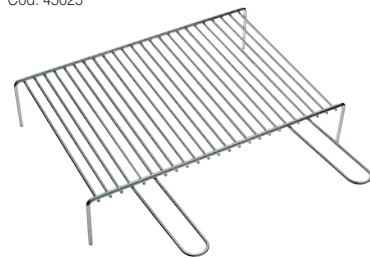

13,90 €

GRIGLIA IN METALLO
cm. 50x35xH 13.
Cod. 45025

17,90 €

COPERTURA UNIVERSALE
per barbecue a gas e carbone,
cm. 110x50xH 87.
Cod. 87357