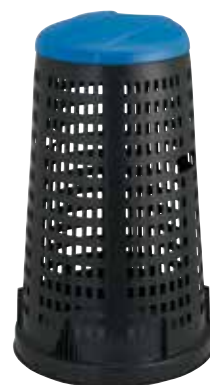

POMPE, CARRELLI E ACCESSORI GIARDINO

~~19,95€~~
~~-35,34%~~

12,90€

Prolunga da giardino

Cavo 2x1,5, spina e presa Schuko, lunghezza 20 m.
Cod. 344378

5,90€

Tanica 5 lt

Certificata UN per trasporto via terra e via mare, con beccuccio semiflessibile.
Cod. 899412

12,90€

Tanica in plastica per miscela 2 scomparti 1,5+3,5 lt

Certificata UN per trasporto via terra e via mare, con beccuccio rigido e flessibile. Cod. 454149

59,90€

Pompa per acque scure RDP 7535

Potenza 750W, portata max. 15000 lt/h, prevalenza max. 8 m, aspirazione impurità fino ad un Ø di 35 mm. Cod. 860634

~~79,90€~~
~~-12,52%~~

69,90€

Pompa per acque scure GH-DP 5225 N

Potenza 520W, portata max. 10000 lt/h, prevalenza max. 7 m, aspirazione impurità fino ad un Ø di 25 mm. Corpo robusto in acciaio inox. Cod. 366959

~~119,90€~~
~~-16,68%~~

99,90€

Pompa per acque scure RG-DP 1135 N

Potenza 790W, portata max. 20000 lt/h, prevalenza max. 8 m, aspirazione impurità fino ad un Ø di 35 mm. Corpo in acciaio inox. Basso consumo, alta efficienza. Cod. 628392

~~29,00€~~
~~-14,13%~~

24,90€

Carrello da trasporto

In acciaio. Cm. 110x42x42. Portata 150kg. Cod. 650107

69,90€

Carrello Utility

Portata 150 kg. Cod. 767504

75,90€

Carrello ribaltabile

Cm. 110x100x53. Cod. 770135

PREZZO SPECIALE

~~29,90€~~
~~-33,14%~~

19,99€

Carriola

In acciaio zincato, lt 75. Cm. 130,5x61x62. Cod. 538940

PREZZO SPECIALE

~~17,90€~~
~~-22,35%~~

13,90€

Trespolo da giardino con coperchio colorato

Lt. 100. Cod. 440837