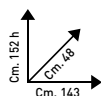

PREZZO SPECIALE

~~49,90€~~
-20,04%

39,90€

Serra a casetta

Telo di copertura in materiale plastico resistente ai raggi UV. Cm. 155x155x205h. Cod. 661601

54,90€

Serra a parete con ripiani

Struttura portante e ripiani in acciaio, doppia cerniera di apertura. Cm 143x48xh 152. Cod. 626595