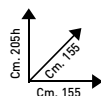

Serra a tunnel

Con telaio in tubi d'acciaio verniciati a polveri epossidiche, cappuccio in materiale plastico anti UV, completa di corde e picchetti per fissaggio al terreno, cm. 200x300x180h. Cod. 94906

PREZZO SPECIALE