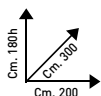

PREZZO SPECIALE