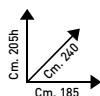

PREZZO SPECIALE

~~49,90€~~
-20,04%

39,90€

Serra a casetta

Telo di copertura in materiale plastico resistente ai raggi UV. Cm. 155x155x205h. Cod. 661601

54,90€

Serra a parete con ripiani

Struttura portante e ripiani in acciaio, doppia cerniera di apertura. Cm 143x48xh 152. Cod. 626595