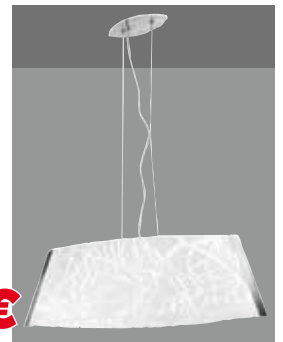

Sospensione Hypnose

4 luci, in metallo, attacco E14 max 40W.
Cm. 65x17,5xh.100. Cod. 827620