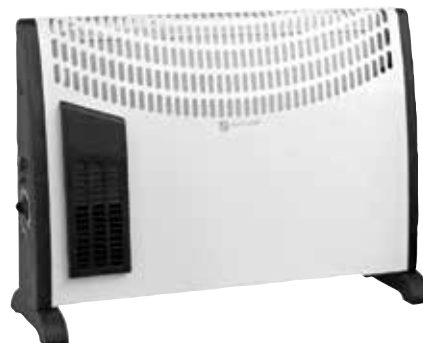

Radiatore ad olio 5 elementi

Potenza 500 W, cm 27x13,5x41h. Cod. 900286

(Disponibile anche 7 e 9 elementi)

~~34,90€~~

-14,33%

29,90€

Termoconvettore Turbo

Con potenza regolabile 750/1250/2000 W

con termostato ambiente. Cm L72xP14x44H. Cod. 940147