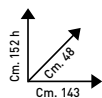

SERRE E ACCESSORI

~~59,90€~~
-16,69%

49,90€

Serra a parete Oleander

Struttura in acciaio verniciato con polveri epossidiche, telo di copertura in PVC con filtro UV, doppia apertura per un facile accesso, cm 100x200xH215.
Cod. 353688

~~54,90€~~
-9,11%

49,90€

Serra a parete con ripiani

Struttura portante e ripiani in acciaio, doppia cerniera di apertura. Cm 143x48xh 152.
Cod. 626595

PREZZO SPECIALE

~~69,90€~~
-28,61%

49,90€

Serra a casetta con 8 ripiani

Struttura portante e ripiani in acciaio verniciati a polveri epossidiche, telo di copertura in materiale plastico resistente ai raggi UV, doppia cerniera di apertura per un facile accesso, cm 140x73x195h. Cod. 661602

~~39,00€~~
-48,97%

19,90€

Serra orizzontale

Doppia apertura superiore cm. 182x92xH 92. Cod. 661594

~~5,99€~~
-18,2%

4,90€

Velo protezione tnt pesante

30 g/mq, particolarmente adatto per limoni e olivi, mt 1,6x10 [disponibile anche mt 1,6x5 e mt 1,6x20]
Cod. 627028

PREZZO SPECIALE

~~11,50€~~
-13,91%

9,90€

Sacco max bag

Capacità 180 lt per una portata max di 100 kg. Misura 50x50x60 cm.
Cod. 867186