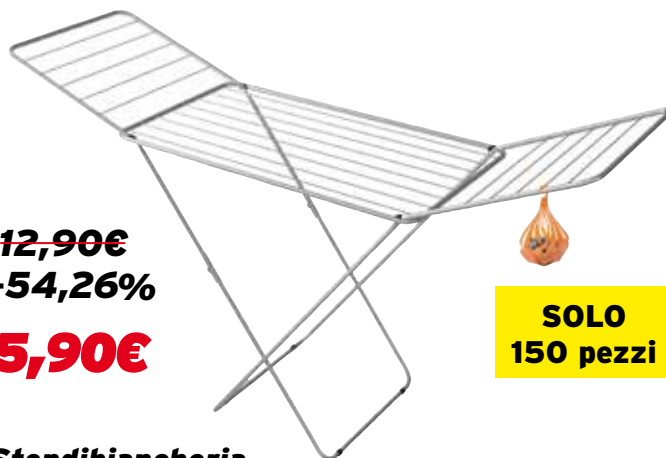

Colonna doccia

In ottone cromato con doccetta anticalcare a 3 getti con deviatore, soffione Ø cm. 20, flessibile acciaio inox doppia aggiratura. Fissaggio a muro regolabile. Cod. 530637

~~12,90€~~
-54,26%

5,90€

SOLO
150 pezzi