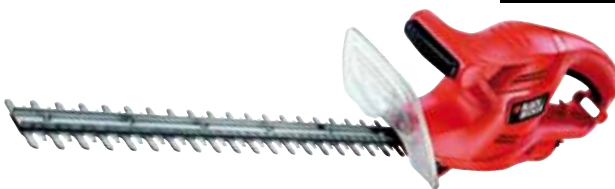

Pronto all'uso, lt. 5. Cod. 822435

PREZZO SPECIALE

A partire da: 45 ah. Cod. 334015

~~69,00€~~
-42,17%

39,90€

Batteria per auto Bosch

Lampadine auto

Valeo

~~44,90€~~
-11,14%

39,90€

Aspiratore soffiatore BG EL 2301

potenza 2300 W, velocità di soffio 240 Km/h,
rapporto di triturazione 10:1, capacità sacco
40 lt, peso 3,1 Kg. Cod. 378185

49,90€

Tagliasiepi elettrico GT 4245

420W, lama 45 cm, passo 16 mm,
lame a movimento contrapposto, peso 2,1 Kg.
Cod. 116645

~~149,90€~~
-13,34%

Kit potatore + tagliasiepi elettrico ITHK 800

800W, lunghezza taglio 41 cm,
diametro taglio 18 mm, barra 20 cm.
Altezza di lavoro fino a 4,5 mt.
Regolazione angolo di taglio. Cod. 768347