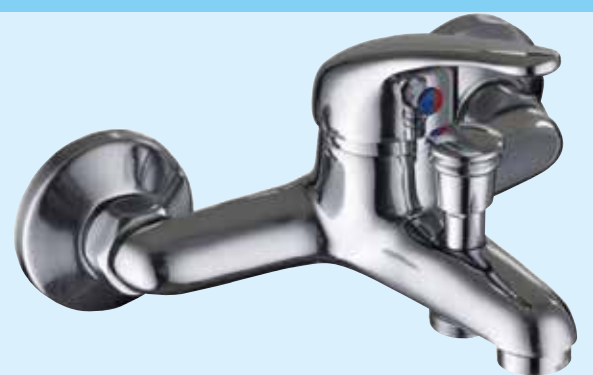

cod. 10040002

3.⁹⁹ RUBINETTO
PORTAGOMMA
a sfera da 1/2

cod. SMK-K0260 B

19.⁹⁹

**MIX VASCA
LINE CR**
cod. SCARUB0127CR

19.⁹⁹

**MIX LAVELLO
LINE CR**
cod. SCARUB0025CR

PREZZO OK