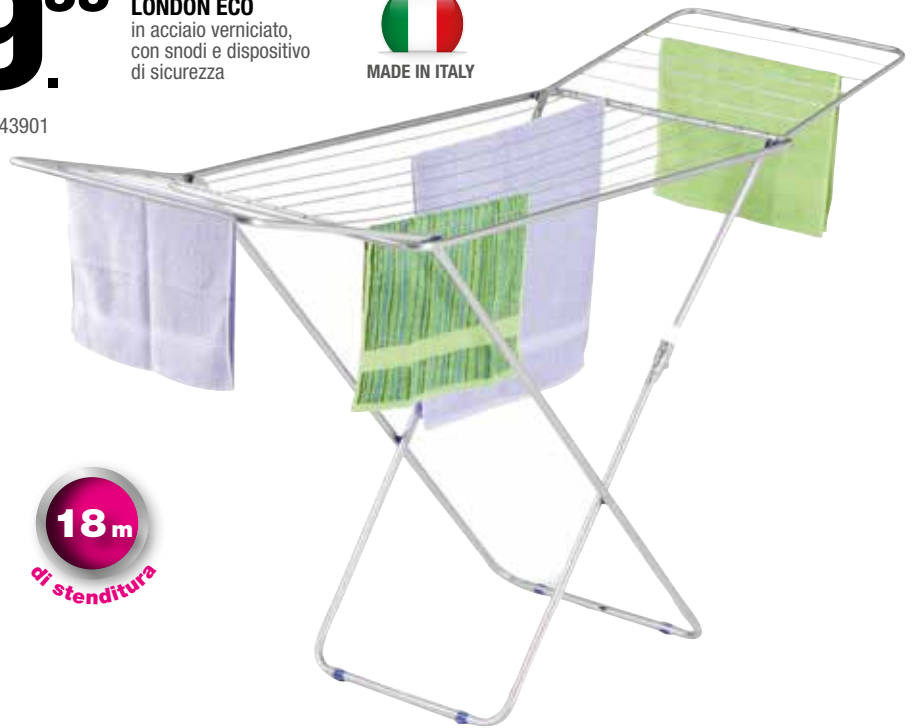

PREZZO OK

19.90

STENDIBIANCHERIA A TORRE
3 piani, acciaio
verniciato, piedini
e rotelle, snodi, supporti
in plastica colorata
cod. 90002

Entra nel box doccia

cod. 90002

23 m
di stenditura

9.99

STENDIBIANCHERIA LONDON ECO
in acciaio verniciato,
con snodi e dispositivo
di sicurezza
cod. 43901