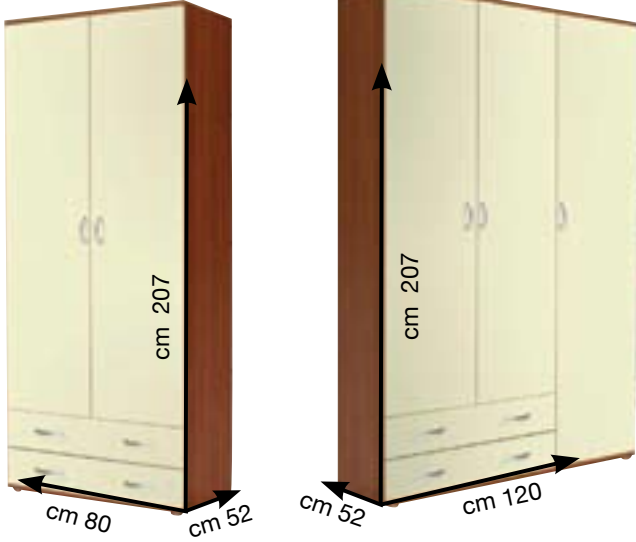

ARMADIO MONZA

Colore CILIEGIO
Ante CREMA
maniglie color ALLUMINIO
guide e cerniere in metallo

2 ANTE
E 2 CASSETTI

~~119,90~~
89,90
cod. 751680

3 ANTE
E 2 CASSETTI

~~159,90~~
129,90
cod. 751690

CARRELLO PORTAPC
Colore CILIEGIO