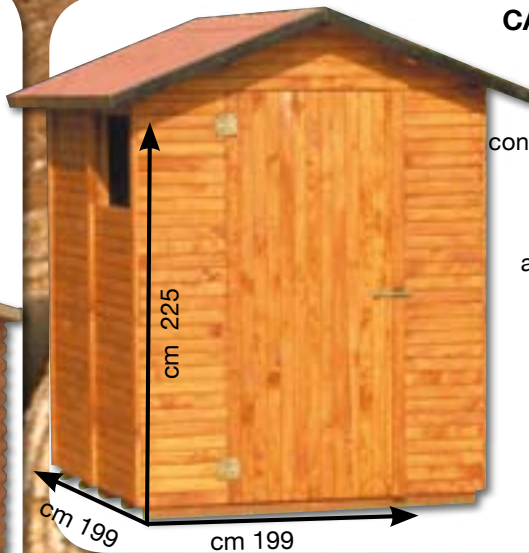

~~5,95~~
5,95
cod. 1506955

CASSONE IN RESINA KARISMA
Colore BIANCO/GRIGIO

PREZZO ECCEZIONALE

~~45,90~~
34,90
cod. 571094

ARMADIO ARMADILLO

Struttura in legno massiccio di ABETE ROSSO
Spessore 2 cm
Tetto impermeabilizzato con guaina in catrame con scaglie di ardesia rossa
Completo di 5 ripiani
42x26 cm

~~219,90~~

189,90
cod. CR.0148

ARMADIONE AD INCASTRO

Struttura in legno massiccio di ABETE ROSSO
Porta doppio battente priva di pavimento
Trattato con una mano di impregnante sintetico colore NOCE CHIARO

~~329,90~~

299,90
cod. RT.0306

CASSETTA MUGHETTO

Struttura in legno massiccio di ABETE ROSSO
Fornita già' trattata con impregnante tinta NOCE CHIARO
Completa di finestra apribile 61x41 cm con apertura a compasso priva di vetro
Pavimento INCLUSO