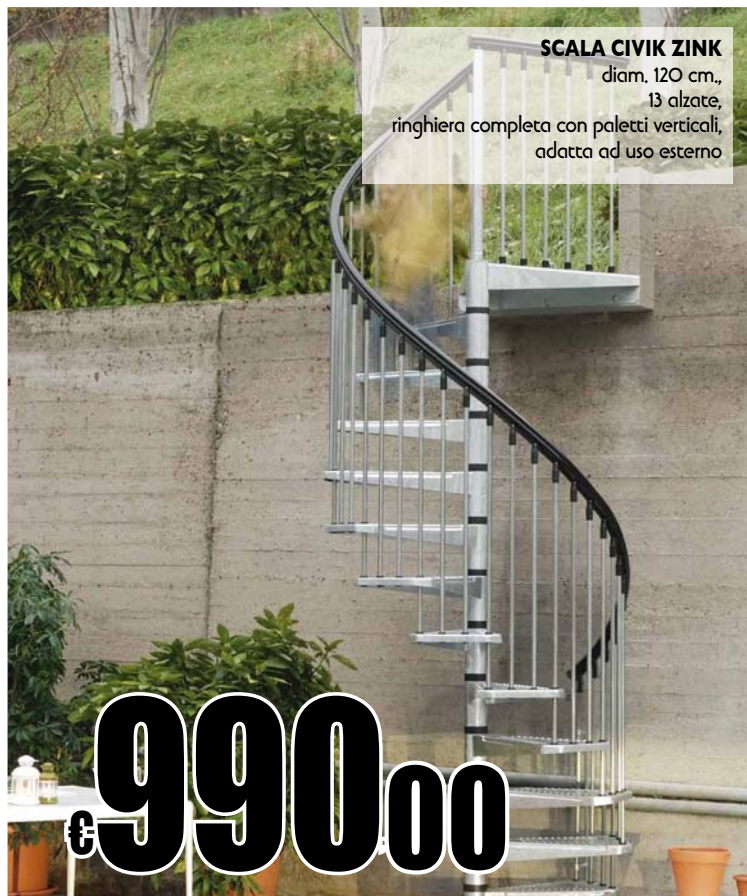

€ 690,00

SCALA KLAN
diametro 120 cm.,
13 gradini e 13 alzate;
ringhiera completa con paletti verticali
bianca, grigia o nera;
gradini in faggio tinta naturale o scura

€ **1290,00**

SCALA KOMPAKT
larghezza 74 cm.,
configurazione a "I",
completa di ringhiera interna,
gradino in faggio tinta naturale o scura,
struttura bianca, grigia o nera.

€ **1590,00**

SCALA CIVIK ZINK
diam. 120 cm.,
13 alzate,
ringhiera completa con paletti verticali,
adatta ad uso esterno

€ **990,00**

G23

ALLO STAND

SIAMO PRESENTI

FIERA DI VICENZA
DAL 5 AL 12 FEBBRAIO 2012
VIA DELL'ORFICERIA, 16
36100 VICENZA
 ORARI
 LUNEDI E MARTEDI: DALLE 15.30 ALLE 20.00
 MERCOLEDI, GIOVEDI E VENERDI: DALLE 15.30 ALLE 22.30
 SABATO: DALLE 10.00 ALLE 22.30 DOMENICA: DALLE 10.00 ALLE 20.00