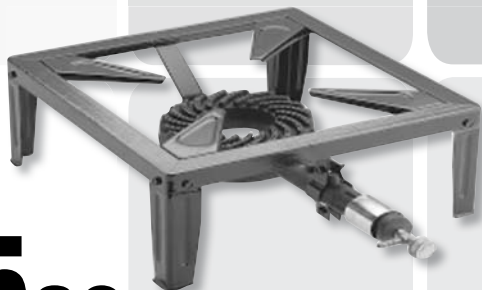

SMART

fornello per cucinare in tavola
per uso interno ed esterno

€ **1790**

FORNELLO GAS

con 2 bruciatori in acciaio inox,
smaltato bianco
con coperchio
potenza 2,4 kw

€ **3190**

FORNELLONE GHISA

4 piedi
potenza 7,5 kw