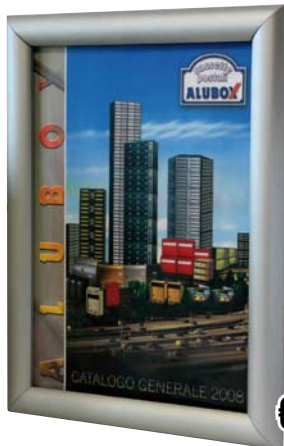

MONTAGE KIT
colla di montaggio universale
310 ml

€ **649**

ASSEMBLER
colla di montaggio,
ad effetto ventosa
250 g

€ **499**

KIT PER PENSILI
CUCINA/BAGNO
per tutti i tipi di pareti

€ **490**

BACHECA PORTA AVVISI
formato A4 con cornice
a scatto
in alluminio
colore argento

€ **1990**

CASSETTA POSTALE
colore grigio ghisa
misura 26x7x8,2 h cm

€ **1999**

BEST PRICE

CAMPANELLO SENZA FILO

con pulsante portanome luminoso,
portata 100 m.
con 32 suonerie
di cui 24 polifoniche
colore nero