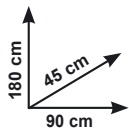

Ideale per contenere 15 paia di scarpe

€ **39,90**

Scarpiera 5 ribalte slim

Colore noce - Ref. 440993496

Ideale per alti carichi

€ **39,90**

sconto 27,3%

anziché € 54,90