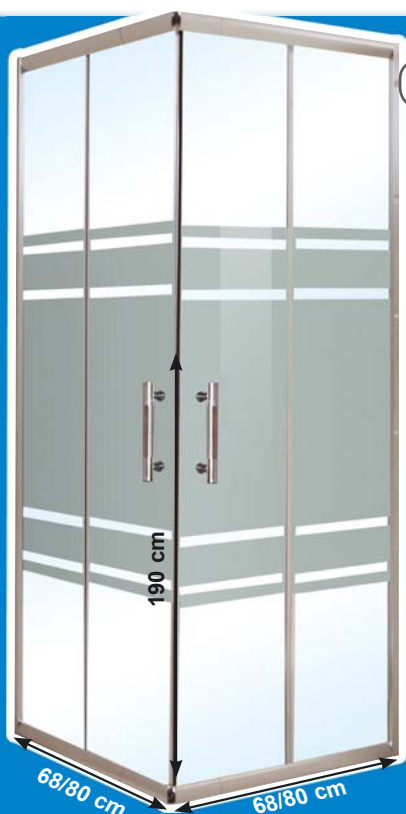

BRICO
CENTER

SOLUZIONI SEMPLICI PER RINNOVARE IL BAGNO!

* VETRO TEMPERATO
DI SICUREZZA SERIGRAFATO 6 MM

€ **169,90**

sconto 22,7%

anziché € 219,90

Box doccia "Espace"

Quadrato, mis.: 68-80/68-80 cm, profili in alluminio lucidato con angolo in ABS cromato, kit per estensione, doppie ruote inferiori e superiori, maniglie in acciaio cromato
Ref. 430001869