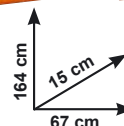

Scarpiera 5 ribalte slim

Colore noce - Ref. 440993496