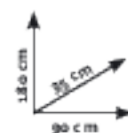

Libreria 5 ripiani in metallo

Lucido, in filo, ripiani regolabili
Ref. 410520075

-26,9%
di sconto

€18,99
~~€26,00~~