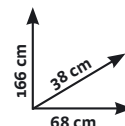

Scegli le soluzioni che ottimizzano i tuoi spazi!

-25% di sconto

€ 29,90
~~€ 39,90~~

Scaffale zincato 5 ripiani

Portata ripiano 60 kg con carico uniformemente distribuito

Ref. 410001418

€ 29,90

Scaffale in metallo 5 ripiani a bulloni

Con rinforzo, Ref. 410523138

* Carico uniformemente distribuito

-18,8% di sconto

€ 12,90
~~€ 15,90~~

Stender porta abiti

Con ruote e griglia, altezza regolabile

Ref. 410529208

€ 29,90

Armadio basso

In polipropilene, colore grigio chiaro

Ref. 440550192

* IMPILABILE

* CON PORTAPROFUMATORE

-23,8% di sconto

€ 9,90
~~€ 13,00~~

Contenitore "Roll box"

Mis.: 59x39x30 cm, trasparente, con ruote, impilabile, con chiusura a clip, coperchio colori assortiti - Ref. 410176002

-16,8% di sconto

€ 9,90
~~€ 11,90~~

Scarpiera "Harmony"

Adatta per 3 paia di scarpe, colori assortiti - Ref. 440850055/56/60/67

-10% di sconto

€ 89,90
~~€ 99,90~~

Armadio 3 ante "Woodline"

Anta effetto legno, 2 ante tuttopiani e 1 anta portascoppe, colore grigio tortora, 3 ripiani da 65 cm e 1 da 30 cm

Ref. 440000032

Ideale per balconi ☺

€ 49,90

Armadio alto portascoppe

In polipropilene, colore grigio chiaro

Ref. 440550199

Ideale per ☺
la raccolta differenziata

€ 7,90

Pattumiera Be-Green 50 litri

Mis.: 37x37xH56 cm

Ref. 410170832/33/34/410001360