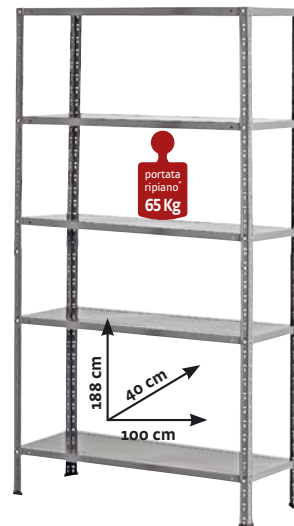

Scaffale zincato 5 ripiani

Portata ripiano 60 kg con carico uniformemente distribuito

Ref. 410001418

€ 29,90

Scaffale in metallo 5 ripiani a bulloni

Con rinforzo, Ref. 410523138

* Carico uniformemente distribuito