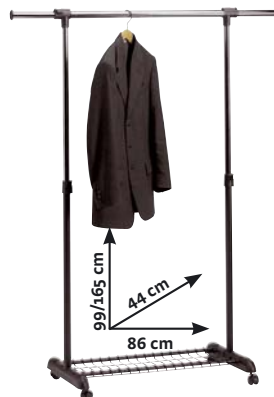

Scaffale zincato 5 ripiani

Portata ripiano 60 kg con carico uniformemente distribuito

Ref. 410001418

€ 29,90

Scaffale in metallo 5 ripiani a bulloni

Con rinforzo, Ref. 410523138

* Carico uniformemente distribuito

-18,8% di sconto

€ 12,90
~~€ 15,90~~

Stender porta abiti

Con ruote e griglia, altezza regolabile

Ref. 410529208

€ 29,90

Armadio basso

In polipropilene, colore grigio chiaro