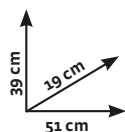

Scarpiera "Harmony"

Adatta per 3 paia di scarpe, colori assortiti - Ref. 440850055/56/60/67