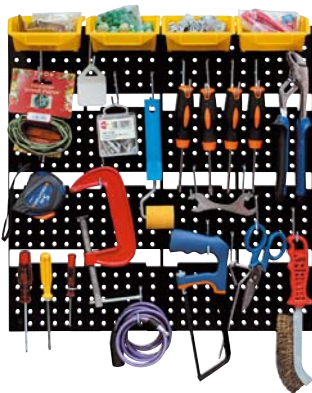

€ 9,90

Pannello porta utensili

Forato 50x50 cm, 50 ganci, utensili esclusi
Ref. 400001153