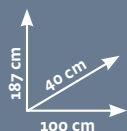

Scaffale zincato 5 ripiani

Portata ripiano 60 kg con carico uniformemente distribuito

Ref. 410001418

€ 29,90