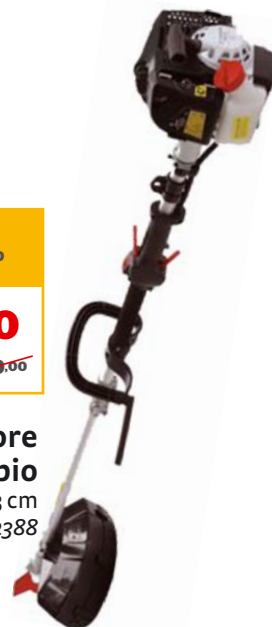

Rasaerba a scoppio "410"

Motore Briggs&Stratton serie 450, 125 cc, a spinta, larghezza taglio 41 cm, capacità cesto 60 litri
Ref. 500310199

Ideale per 😊
rifinire aiuole e vialetti

STERWINS

-14,1%
di sconto

€ 24,90
~~€ 29,00~~

Tagliabordi elettrico

350 W, larghezza taglio 25 cm, avanzamento filo batti e via - Ref. 500200029
Disponibile set 2 rochetti filo di ricambio
Ref. 500200031 € 2,30

STERWINS

-12,8%
di sconto

€ 129,90
~~€ 149,00~~

Decespugliatore a scoppio

25,4 cc, larghezza di taglio 43 cm
Ref. 500002388

* CON GANCIO RACCOLGICAVO MULTIUSO

VIMAR
energia positiva

3 ANNI di garanzia

EVERY SECURITY

-23,1%
di sconto