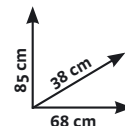

-18,8% di sconto

€ 12,90
~~€ 15,90~~

Stender porta abiti

Con ruote e griglia, altezza regolabile

Ref. 410529208

€ 29,90

Armadio basso

In polipropilene, colore grigio chiaro