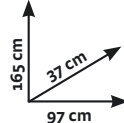

Armadio 3 ante "Woodline"

Anta effetto legno, 2 ante tuttopiani e 1 anta portascoppe, colore grigio tortora, 3 ripiani da 65 cm e 1 da 30 cm

Ref. 440000032

Ideale per balconi ☺