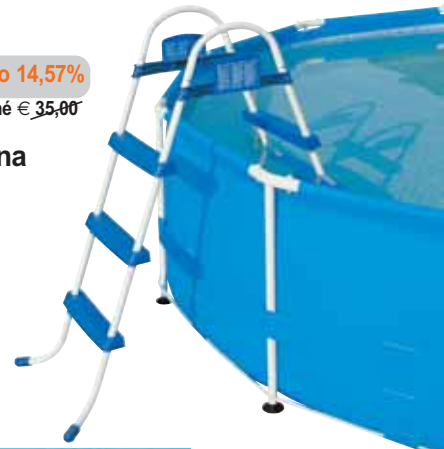

-18,46%

€ **15,90**
anziché € 19,50

Piscina "Play Center"

• con serpente e giochi
• mis.: L193xP150xH89 cm
Ref. 732022

€ **29,90**

sconto 14,57%
anziché € 35,00

Scaletta per piscina

• H91 cm
Ref. 732045

€ **12,90**

Materassino a poltrona pieghevole

• mis.: 185x81x48 cm
Ref. 731459

€ **9,90**

sconto 13,91%
anziché € 11,50

Piscina metallica 3 anelli

• mis.: Ø150xH53 cm - Ref. 732020

€ **12,90**