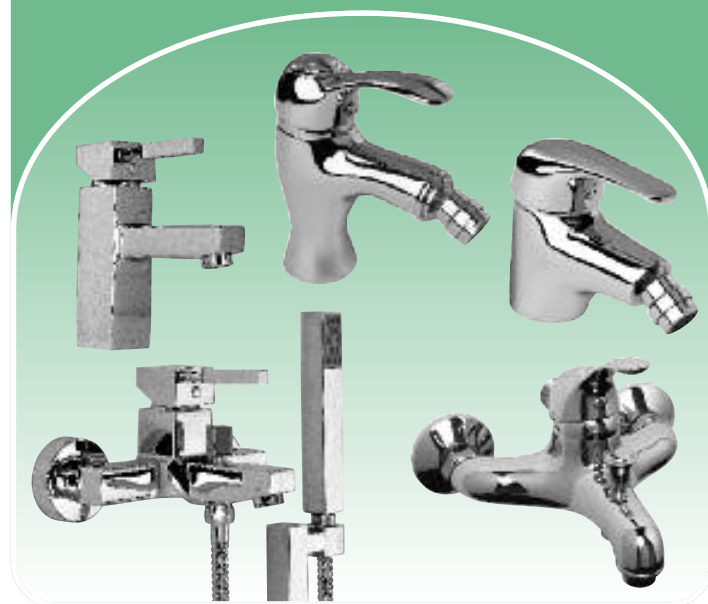

Disponibile Colonna reversibile

• mis.: L30xP17xH148 cm

• 2 ante - Ref. 510189

anziché € 105,00

sc. 14,38% € 89,90

4

**-15%** di sconto  
su serie bagno da muro  
e d'appoggio

**-15%** di sconto  
su serie rubinetti