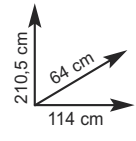

-21,58%

€ 109,90

Barbecue "Laura"
• in cemento • con cappa e piano
• griglia 67x40 cm
anziché € 139,00
Ref. 740334

€ 85,00 sconto 10,52%
anziché € 95,00

Barbecue "Marta"
• in cemento e materiale refrattario
• griglia 67x40 cm - Ref. 740332

€ 169,00

Barbecue "Segovia"
• in cemento con cappa e piano
• griglia 67x40 cm
Ref. 740630

14

€ 29,90 sconto 14,57%
anziché € 35,00

Barbecue "Ledro"
• a carbonella • mis.: 56x35xH84 cm
Ref. 740396

€ 29,90 sconto 14,57%
anziché € 35,00

Barbecue "Scout 3"
• a carbonella • mis.: Ø48xH77 cm • braciere in acciaio verniciato • con fori di areazione • griglia cromata regolabile in 4 posizioni • gambe zincate ad innesto rapido - Ref. 740180

€ 49,50

Barbecue "Brasil"
• a carbonella • mis.: 65x35xH80 cm • con braciere in acciaio verniciato con fori areazione/paravento in acciaio verniciato antigraffio • griglia cromata regolabile in 4 posizioni • gambe ripiegabili premontate
Ref. 740174