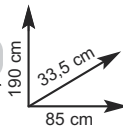

€229,00

sconto 16,72%

anziché € 275,00