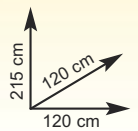

€ 269,00

A = 2,10 mt c = 1,82 mt
B = 1,58 mt d = 1,86 mt
D = 1,17 mt b = 1,34 mt

Casetta "Junior"

• in legno di abete • spessore pannelli 14 mm
Ref. 710365

€ 29,90

Grigliato "Eco"

• mis.: 90x180 cm • in legno di conifera impregnato in autoclave • listelli sovrapposti di sezione 8x26 mm fissati con graffe • cornice di sezione 3,5x4,5 cm • maglia 13x13 cm - Ref. 721731

€ 4,90

sconto 16,94%
anziché € 5,90

Bordura in rotolo

• mis.: 5x20x200 cm • in legno di conifera impregnato in autoclave • palo mezzo fondo tornito di Ø 5 cm • doppio filo metallico zincato d'unione
Ref. 995815

€ 5,90

Recinzione liscia bassa

• mis.: 120x30 cm • in legno di conifera impregnato in autoclave • listelli verticali di sezione 1,5x6,3 cm, sagomati e con angoli smussati - Ref. 995811

€ 3,90

sconto 13,33%
anziché € 4,50

Pavimento da giardino in legno impregnato

• mis.: 50x50 cm - Ref. 721732

€ 299,00

-14,32%

Casetta da esterno "Tuscany"

• in polipropilene • con pavimento livellante • tetto in monoblocco

anziché € 349,00

Ref. 750097

15

€ 49,90

Fioriera con griglia

• mis.: L80xP40xH150 cm
Ref. 740649