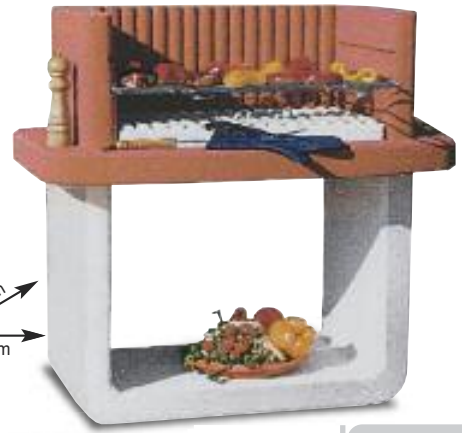

### Rasaerba a scoppio "SP46H" Sterwins

• taglio Ø 47 cm • motore Honda • scocca in  
acciaio • capacità sacco 55 lt - Ref. 310204

-21,58%

€ 109,90

**Barbecue "Laura"**  
• in cemento • con cappa e piano  
• griglia 67x40 cm  
anziché € 139,00  
Ref. 740334