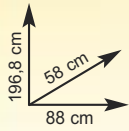

-21,58%

€ 109,90

Barbecue "Laura"
• in cemento • con cappa e piano
• griglia 67x40 cm
anziché € 139,00
Ref. 740334

€ 85,00 sconto 10,52%
anziché € 95,00

Barbecue "Marta"
• in cemento e materiale refrattario
• griglia 67x40 cm - Ref. 740332

€ 169,00

Barbecue "Segovia"
• in cemento con cappa e piano
• griglia 67x40 cm
Ref. 740630