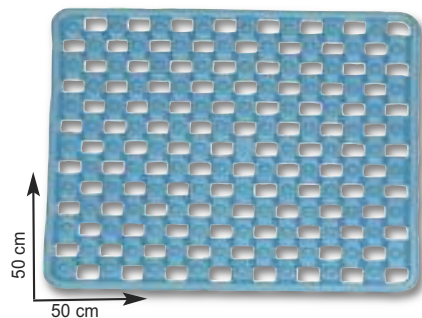

50 cm
50 cm

€ **6,90** **sconto 23,33%**
anziché € ~~9,00~~

Tappeto doccia "Mosaico"

• colore azzurro o bianco
Ref. 440205/06