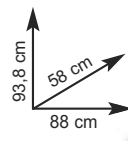

-21,58%

€ 109,90

Barbecue "Laura"
• in cemento • con cappa e piano
• griglia 67x40 cm
anziché € 139,00
Ref. 740334

€ 85,00 sconto 10,52%
anziché € 95,00

Barbecue "Marta"
• in cemento e materiale refrattario
• griglia 67x40 cm - Ref. 740332

€ 169,00

Barbecue "Segovia"
• in cemento con cappa e piano
• griglia 67x40 cm
Ref. 740630