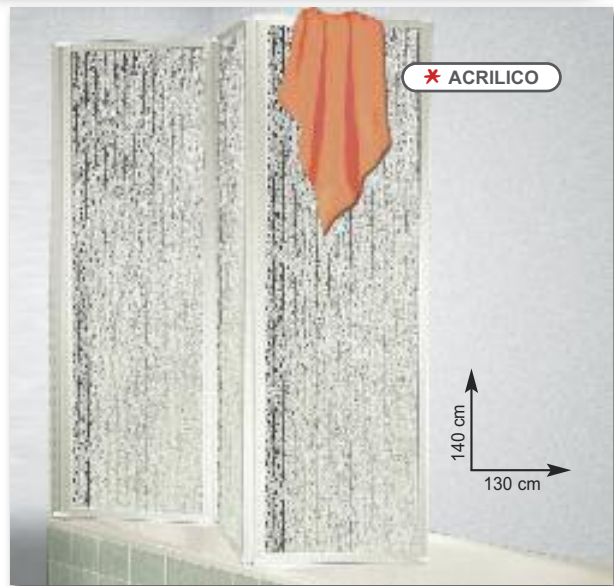

### Colonna doccia idromassaggio

- flessibile 150 cm • soffione doccia anticalcare, deviatore, miscelatore
- portaoggetti/portasapone

Ref. 110570

121 cm  
32 cm

€ 64,50

### Parete per vasca

- 3 ante spessore 2 mm
- serigrafia a gocce

Ref. 240654

\* ACRILICO

140 cm  
130 cm

€ 59,50