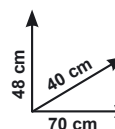

€ 39,90

sconto 20%
anziché € 49,90

Baule portalegna in kit

Ref. 340167

DA BRICOCENTER PELLETT CERTIFICATO DINplus

• 100% conifera