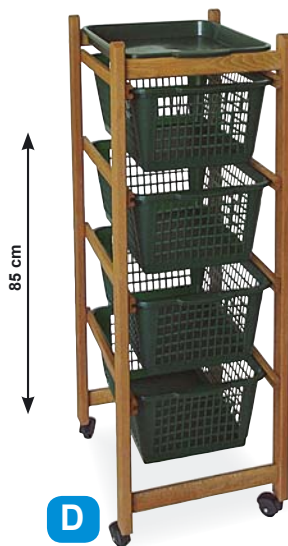

UNA CUCINA
ORGANIZZATA,
PRATICA
E FUNZIONALE!

A € 38,90

Cappa "TRD7"

B

€ 26,90

sconto 5,6%
anziché € 28,50

Miscelatore per lavello
"Mirage"

C

€ 8,90

sconto 18,3%
anziché € 10,90

Sedia
pieghevole

D

€ 17,90

sconto 21,8%
anziché € 22,90

Carrello
portavivande
"Ercolino"

E