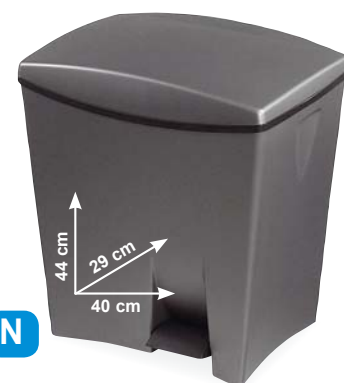

anziché € 5,50

-29%

Rotolo carta

• 500 strappi - Ref. 530691

M

€ 9,90

sconto 20,8%
anziché € 12,50

Pattumiera Meliconi