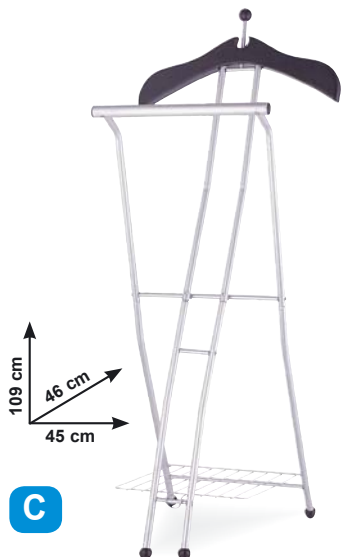

PICCOLE
SOLUZIONI
FANNO GRANDE
LO SPAZIO!

C

€ 11,90

sconto 21,9%
anziché € 15,25

Servomuto pieghevole

A

€ 12,90

sconto 13,4%
anziché € 14,90

Stender porta abiti

B

€ 16,90

sconto 44,1%
anziché € 30,25

Stender porta abiti doppio