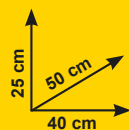

€ 2,90

anziché € 4,00

-27,5%

Scatola in pvc

• colori assortiti - Ref. 200026

A Stender porta abiti

• colore nero cromato • con ruote e griglia - Ref. 529208

B Stender porta abiti doppio

• colore nero cromato • con ruote e griglia - Ref. 529214

D Scatola sottoletto in pvc

Ref. 200034

C Servomuto pieghevole

• in alluminio e legno - Ref. 529218