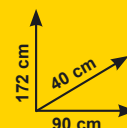

€ 59,90

sconto 25,8%

anziché € 80,75

Banco da lavoro

**C Scaffale in metallo
"Maciste"**

• a bulloni - Ref. 520265
* Carico uniformemente distribuito.

D Contenitore "Voyager"

• 70 lt - Ref. 176008
Disponibile anche 90 lt
• mis.: L78xP55xH34 cm - Ref. 176009
anziché € 42,50 - sconto 17,8% - € 34,90