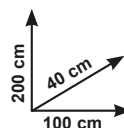

**BOX
E LABORATORIO:
TUTTO QUELLO
CHE SERVE
È SOTTO MANO!**

A

€ 14,90

Scaffale in polipropilene

€ 29,90

sconto 14,3%

anziché € 34,90

**Scaffale
in metallo**

B

E

A Scaffale in polipropilene

• colore nero - Ref. 550034
* Carico uniformemente distribuito.

B Scaffale in metallo

• zincato • a incastro
Ref. 520261
* Carico uniformemente distribuito.

€ 54,90

sconto 8,3%

anziché € 59,90

**Scaffale in metallo
"Maciste"**

C

D

€ 24,90

sconto 13,3%

anziché € 28,75

Contenitore "Voyager"

€ 59,90

sconto 25,8%

anziché € 80,75

Banco da lavoro

**C Scaffale in metallo
"Maciste"**

• a bulloni - Ref. 520265
* Carico uniformemente distribuito.

D Contenitore "Voyager"

• 70 lt - Ref. 176008
Disponibile anche 90 lt
• mis.: L78xP55xH34 cm - Ref. 176009
anziché € 42,50 - sconto 17,8% - € 34,90

€ 23,50

-12,6%

anziché € 26,90

Scaffale in metallo

• a bulloni • disponibile colore grigio
• consigliato il fissaggio a muro - Ref. 520135
* Carico uniformemente distribuito.

E Banco da lavoro

• in metallo • con 2 cassetti
• con pannello portautensili
• doppio ripiano in legno
• montaggio facilitato ad incastro
• (esclusi utensili) - Ref. 510068

F Supporto per bicicletta

Ref. 810110