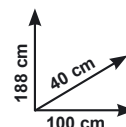

**BOX
E LABORATORIO:
TUTTO QUELLO
CHE SERVE
È SOTTO MANO!**

A

€ 14,90

Scaffale in polipropilene

€ 29,90

sconto 14,3%

anziché € 34,90

**Scaffale
in metallo**

B

E

A Scaffale in polipropilene

• colore nero - Ref. 550034
* Carico uniformemente distribuito.

B Scaffale in metallo

• zincato • a incastro
Ref. 520261
* Carico uniformemente distribuito.

€ 54,90

sconto 8,3%

anziché € 59,90

**Scaffale in metallo
"Maciste"**

C

D

€ 24,90

sconto 13,3%

anziché € 28,75

Contenitore "Voyager"

€ 59,90

sconto 25,8%

anziché € 80,75

Banco da lavoro

**C Scaffale in metallo
"Maciste"**

• a bulloni - Ref. 520265
* Carico uniformemente distribuito.

D Contenitore "Voyager"

• 70 lt - Ref. 176008
Disponibile anche 90 lt
• mis.: L78xP55xH34 cm - Ref. 176009
anziché € 42,50 - sconto 17,8% - € 34,90

€ 23,50

-12,6%

anziché € 26,90

Scaffale in metallo

• a bulloni • disponibile colore grigio
• consigliato il fissaggio a muro - Ref. 520135
* Carico uniformemente distribuito.

E Banco da lavoro

• in metallo • con 2 cassetti
• con pannello portautensili
• doppio ripiano in legno
• montaggio facilitato ad incastro
• (esclusi utensili) - Ref. 510068

F Supporto per bicicletta

Ref. 810110