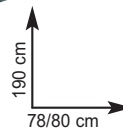

Disponibile anche finitura bianco lucido - Ref. 510390

anziché €425,00 - sconto 22,5% €329,00

€199,00

sconto 32,5%

anziché €295,00

Box doccia "Optima"

• angolare • telaio finitura cromo
• serigrafato cristallo righe orizzontali
• spessore 6 mm - Ref. 240611