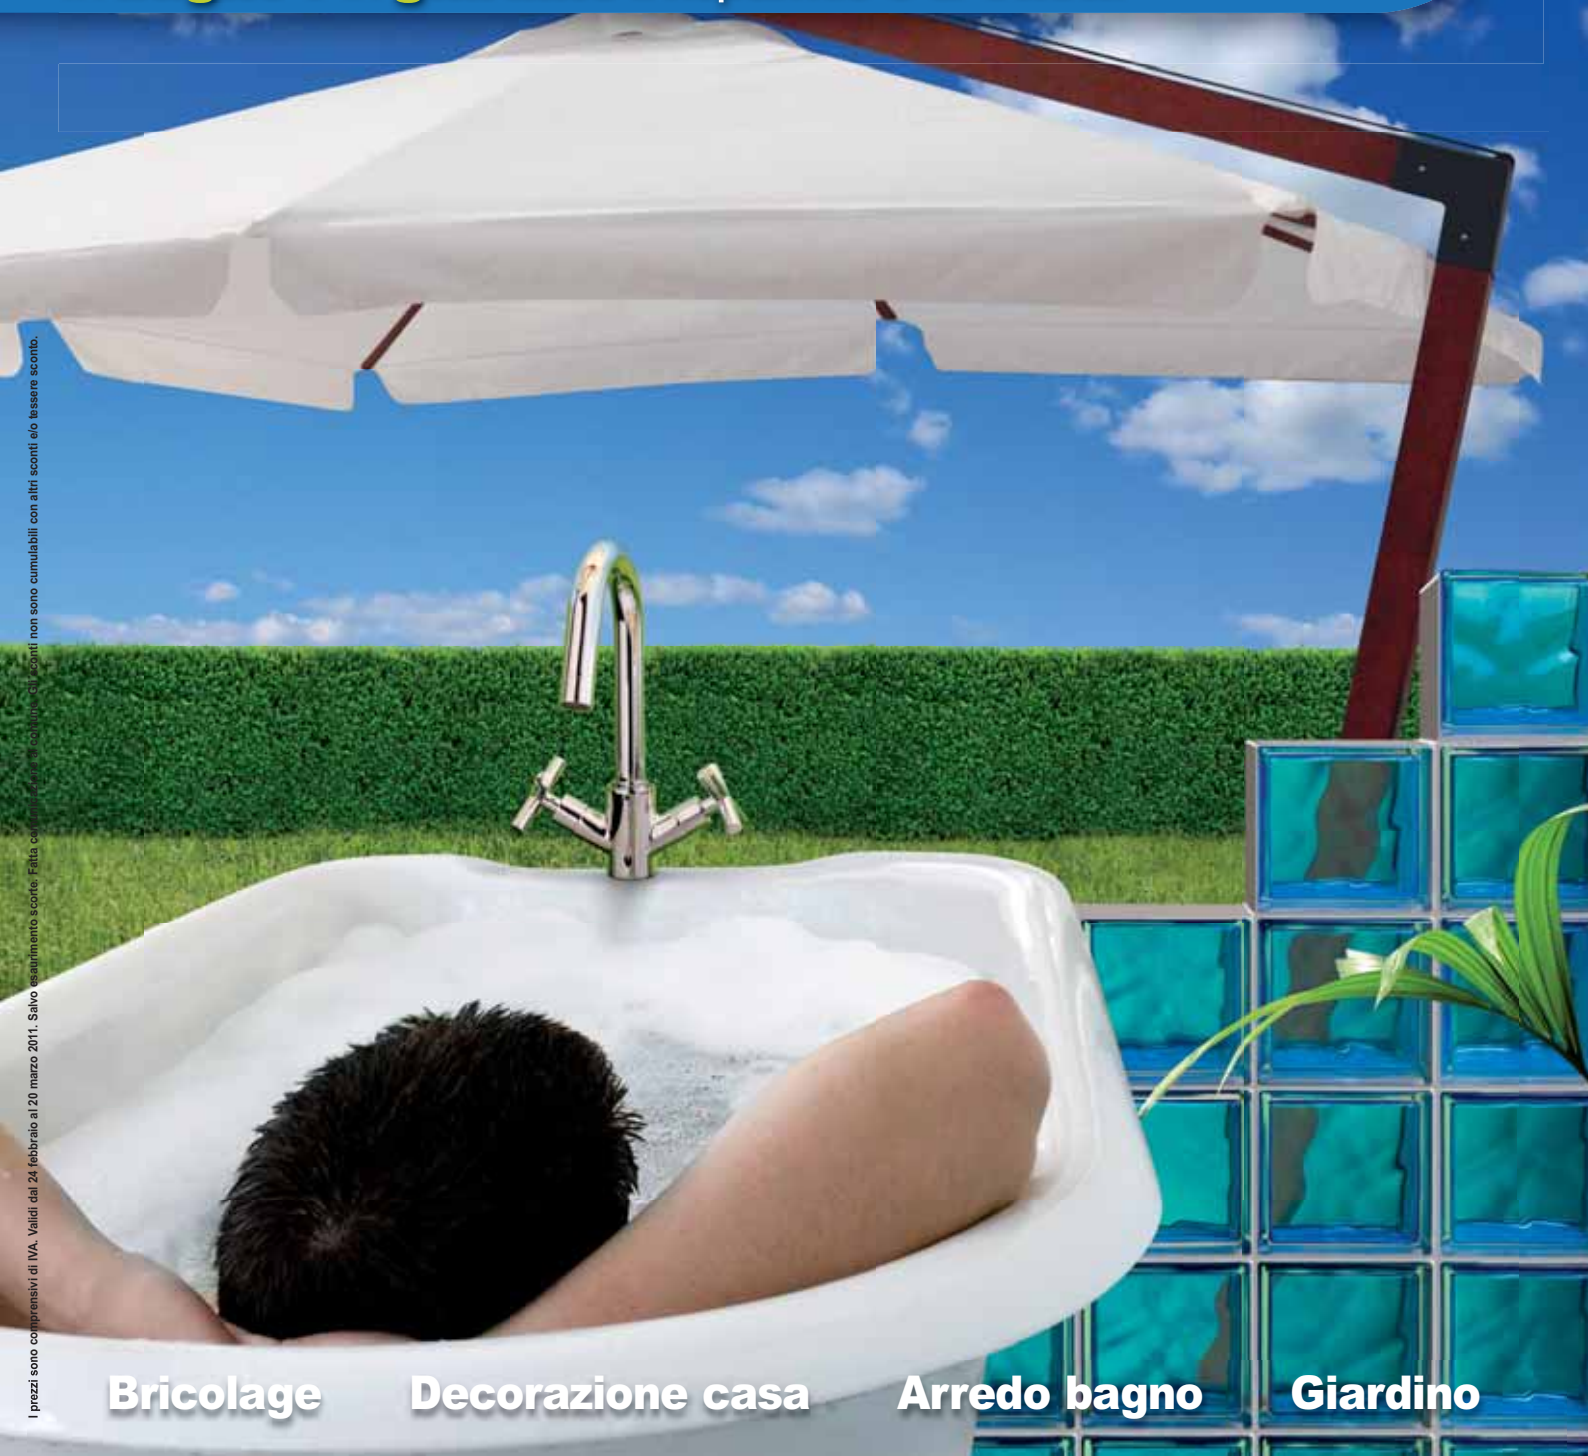

BRICO CENTER

Messaggio pubblicitario con finalità promozionale.

Finanziamento TAN 0% TAEG MAX 15,03%

IN 12 MESI

per acquisti superiori a 200€ su tutti i prodotti in negozio

Findomestic

GRUPPO BNP PARIBAS

Chiedi al box Informazioni. Vedi condizioni in ultima pagina.

Offerte valide dal 24 febbraio al 20 marzo 2011

www.bricocenter.it

IMMAGINA E REALIZZA. FACILE, NO?

In **bagno** e in **giardino** il risparmio è di **casa**.

Bricolage

Decorazione casa

Arredo bagno

Giardino