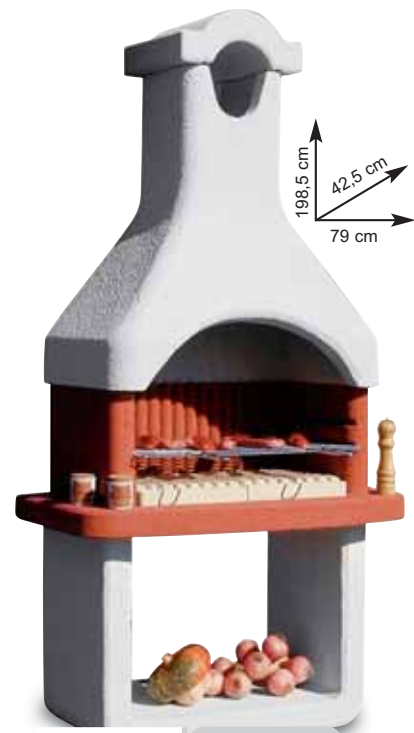

• mis.: XL
Ref. 700027

€149,00

Set in metallo

• composto da: tavolo rettangolare a consolle mis.: L168xP90,5xH75 cm
+ 4 sedie pieghevoli mis.: L43,5xP53,5xH89 cm - Ref. 733196

€99,00

sconto 28,1%
anziché € 139,00