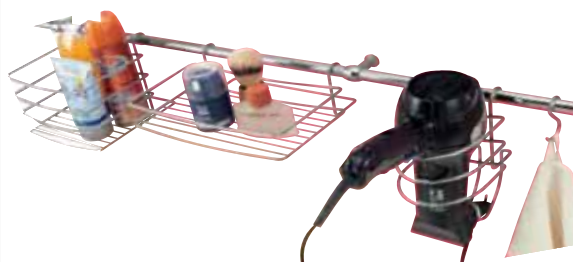

Il bello dell'idea in più.

Ideali da agganciare a scaldasalviette e box doccia gli **Appendiabiti "Merlino"** in resina, colori assortiti

Ref. 460195/460235/90

€ **3,90** cad.

€ **4,90**

Appendiabiti

- con gancio per anta
 - mis.: 32,5x20,5x12,5 cm
- Ref. 311366