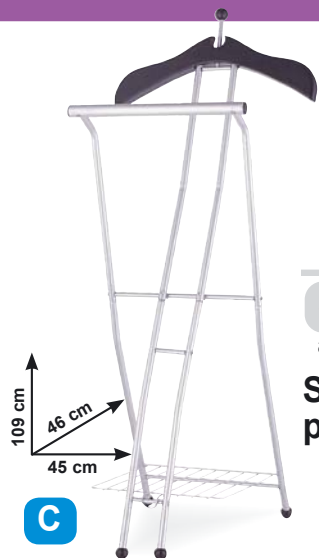

PICCOLE
SOLUZIONI
FANNO GRANDE
LO SPAZIO!

€ 11,90

sconto 21,9%
anziché € 15,25

Servomuto
pieghevole

A

€ 12,90

sconto 13,4%
anziché € 14,90

Stender porta abiti