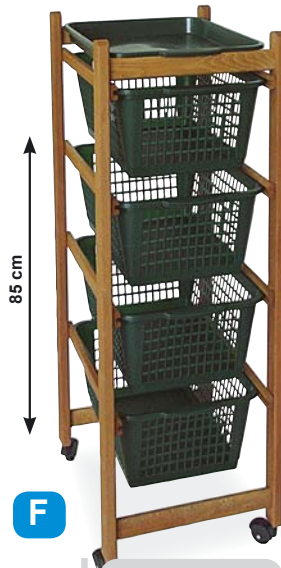

UNA CUCINA
ORGANIZZATA,
PRATICA
E FUNZIONALE!

€ 3,90

**Rotolo gomma
antiscivolo**

€ 3,90

sconto 7,1%
anziché € 4,20

Tappetino antimuffa

€ 9,90

sconto 20,8%
anziché € 12,50

Pattumiera Meliconi

€ 3,40

sconto 24,4%
anziché € 4,50

**Pattumiera
"Eureka"**

€ 8,90

sconto 18,3%
anziché € 10,90

**Sedia
pieghevole**

€ 17,90

sconto 21,8%
anziché € 22,90

**Carrello portavivande
"Ercolino"**

€ 16,90

sconto 15%
anziché € 19,90

Pattumiera "Duetto"

€ 3,90

-29%

anziché € 5,50