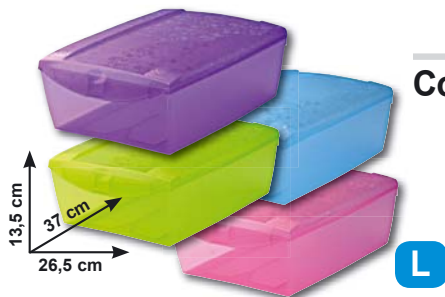

Ref. 920024

H Set 5 buste per maglioni

• in polietilene - Ref. 930207

* IMPILABILI

€ 2,90

sconto 25,6%
anziché € 3,90

Contenitore "Scarpabox"

L