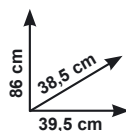

€ 32,90

sconto 9,8%
anziché € 36,50

Scarpiera 3 ribalte

* CONTIENE FINO A 9 PAIA

O

€ 2,90

Scatola per scarpe

M