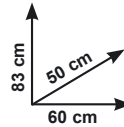

Mobile lavatoio

- colore bianco
- con piedini e tavola in legno - Ref. 501765