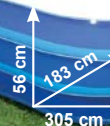

€ 29,95

sconto 24,1%
anziché € 39,50