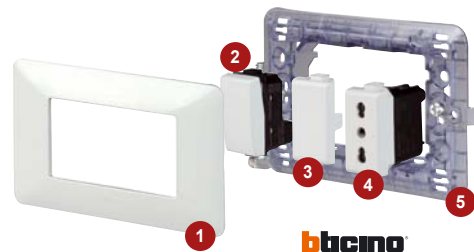

Serie incasso Living International

- 1 Placca 3 moduli bianca - Ref. 992386 € 3,00
- 2 Interruttore unipolare 16A - Ref. 101166 € 4,20
- 3 Copriforo 2 tasti - Ref. 100656 € 1,80
- 4 Presa 10/16A+T - Ref. 100629 € 5,90
- 5 Supporto - Ref. 100638 € 1,00

bticino