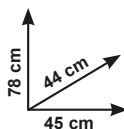

Sedia pieghevole

- in acciaio con seduta in pvc
- Ref. 540082

€ 9,90