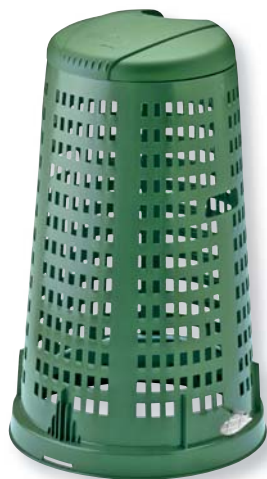

Scopa per esterno in saggina

Ref. 530363

€ 13,90

sconto 22,3%
anziché € 17,90

Trespolo con coperchio 100 lt

Ref. 170775

KÄRCHER

€ 99,90

sconto 22,5%
anziché € 129,00