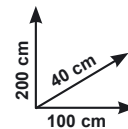

€ 54,90

Scaffale 5 ripiani in metallo a bulloni "Maciste"

- portata 200 kg a ripiano con carico uniformemente distribuito - Ref. 520265