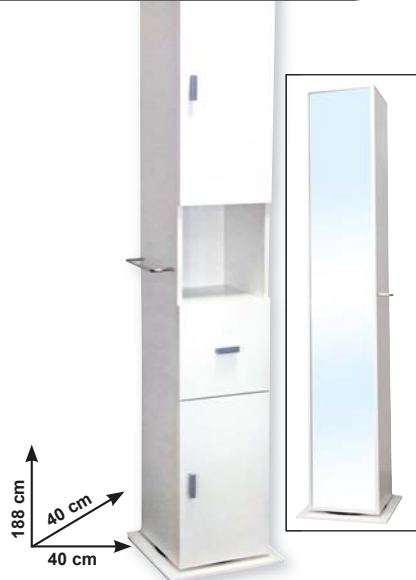

### Scaffale "Crystal"

ideale per riporre prodotti da toilette

• composto da 3 ripiani in vetro temperato  
Ref. 460220  
Disponibile anche pensile con fissaggio a muro  
Ref. 460221 € 14,50

€ 89,90

sconto 17,5%