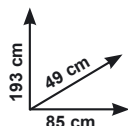

* LA PRESENZA DEI PIEDINI FACILITA LA PULIZIA DEL PAVIMENTO