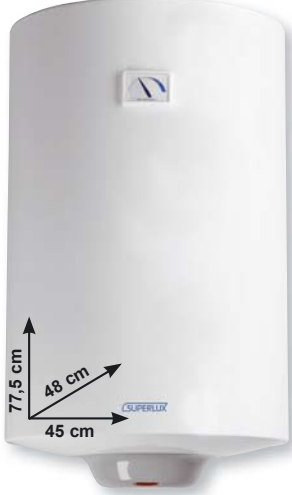

### Miscelatore per lavello "Mirage"

- in ottone cromato • monoforo
  - bocca alta • kit di fissaggio e flessibili inclusi
- Ref. 100887

\* CAPACITÀ 80 LT

€ 79,00

sconto 11,2%

anziché € 89,00