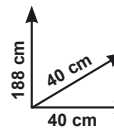

### Scaffale "Crystal"

ideale per riporre prodotti da toilette

• composto da 3 ripiani in vetro temperato  
Ref. 460220  
Disponibile anche pensile con fissaggio a muro  
Ref. 460221 € 14,50

€ 89,90

sconto 17,5%