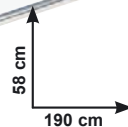

### Lettino "Smeraldo"

• in polipropilene  
Ref. 731476

\* CON MANIGLIE PER UN COMODO TRASPORTO

€ 32,90

sconto 15,6%  
anziché € 39,00