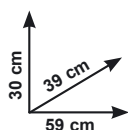

Sedia pieghevole

- in acciaio con seduta in pvc
- Ref. 540082

€ 9,90