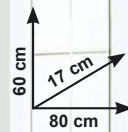

€ 44,90

sconto 18,3%

anziché € 55,00

Armadietto "Romantica"

• laccato lucido • composto da: 2 vani contenitori, specchio e 2 punti luce con attacco piccolo, lampadine escluse
Ref. 550056

€ 12,90