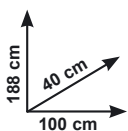

€ 54,90

Scaffale 5 ripiani in metallo a bulloni "Maciste"

- portata 200 kg a ripiano con carico uniformemente distribuito - Ref. 520265