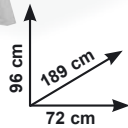

Lettino "Smeraldo"

• in polipropilene
Ref. 731476