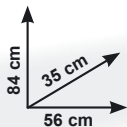

€ 29,90

sconto 24,3%
anziché € 39,50

Barbecue a carbonella "Ledro"

adatto per pic-nic

• griglia regolabile in 2 posizioni
• gambe facilmente smontabili
• Made in Italy - Ref. 740396