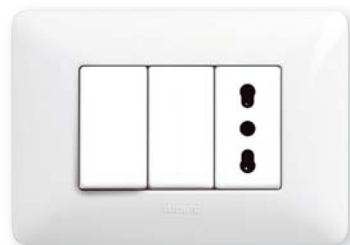

bticino

Punto luce
€ 8,10

Serie incasso "Matix"

- 1 Placca 3 moduli bianca - Ref. 420100004 **€ 1,40**
- 2 Interruttore unipolare 16A bianco - Ref. 420100733 **€ 1,80**
- 3 Copriforo bianco conf. 2 pz - Ref. 420100756 **€ 1,20**
- 4 Presa di corrente 10/16A bianca - Ref. 420100746 **€ 2,95**
- 5 Supporto 3 moduli - Ref. 420100758 **€ 0,75**

Disponibile anche caricatore USB 2 prese 1.500 mA 5 V - Ref. 420000224 **€ 26,90**