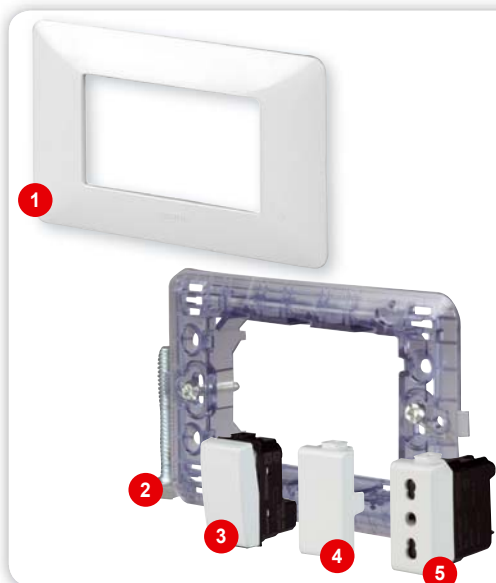

bticino

Punto luce
€ 8,10

Serie incasso "Matix"

- 1 Placca 3 moduli bianca - Ref. 420100004 **€ 1,40**
- 2 Interruttore unipolare 16A bianco - Ref. 420100733 **€ 1,80**
- 3 Copriforo bianco conf. 2 pz - Ref. 420100756 **€ 1,20**
- 4 Presa di corrente 10/16A bianca - Ref. 420100746 **€ 2,95**
- 5 Supporto 3 moduli - Ref. 420100758 **€ 0,75**

Disponibile anche caricatore USB 2 prese 1.500 mA 5 V - Ref. 420000224 **€ 26,90**