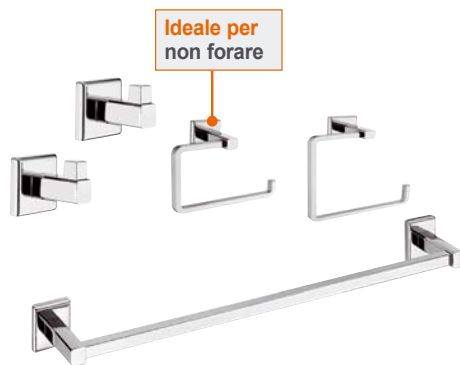

84 cm
50 cm
60 cm

€ 42,90

sconto 21,8%

anziché € 54,90

Armadietto bagno "Giglio"

Struttura in legno nobilitato laccato bianco, 2 punti luce, attacco piccolo, lampadine escluse - Ref. 43000055

58 cm
16 cm
83 cm

€ 29,90

sconto 25%

anziché € 39,90

Accessori bagno "Quadro"

Set 5 pezzi composto da: 2 ganci singoli, portarotolo, barra e anello portasalviette, in acciaio cromato, modalità di fissaggio doppio con viti e tasselli o con biadesivo - Ref. 430411148

Ideale per non forare

Ideale per tutti i wc di forma ovale

* CON LEVA DOPPIA POSIZIONE PER RISPARMIO ACQUA

Miscelatore "Dot" Ideal Standard

In ottone finitura cromata, sistema fissaggio "Easy fix" facile installazione