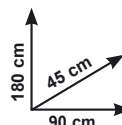

Scaffale zincato a bulloni

In legno e metallo, portata per ripiano 250 kg
uniformemente distribuiti - Ref. 410000949