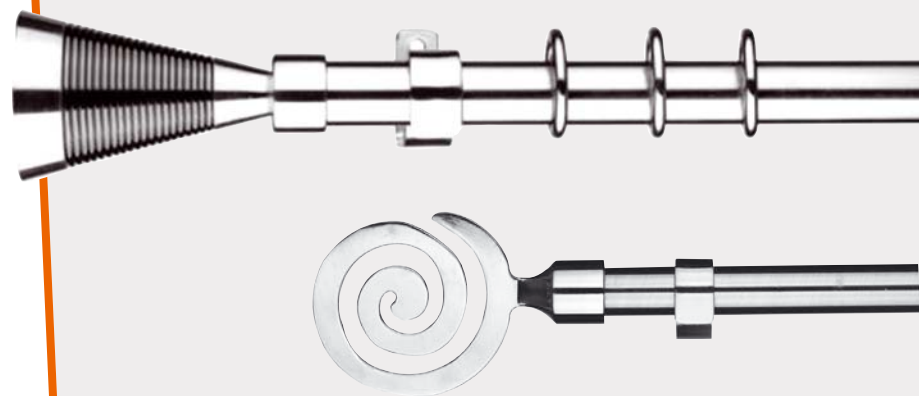

a partire da
€ **16,90**

Kit riloga

Diametro 16-19 mm, estensibile da 120 a 210 cm, finale spirale,
cromata - Ref. 410620532 € **16,90**

Disponibile anche estensibile da 160 a 300 cm, satinato

Ref. 410620531 € **19,90**

Estensibile da 213 a 380 cm, colore nero - Ref. 410996140 € **19,90**