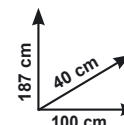

Scaffale zincato 5 ripiani

Portata per ripiano 60 Kg
uniformemente distribuiti
Ref. 410001418