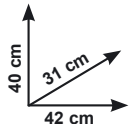

Stufa elettronica a petrolio "SRE300"

Potenza regolabile, programmabile, rilevatore di sicurezza CO₂, consumo min/max 0,07/0,30 litri/h, capacità serbatoio 4 litri, peso 10 kg - Ref. 430921593

Ideale per ambienti fino a 40 mq circa