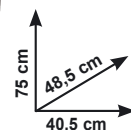

CON LA STAGIONE FREDDA, LA CASA SI FA CALDA

Ideale per ambienti di 40 mq circa

€ 149,00

Stufa elettronica a petrolio "SRE300"

Potenza regolabile, programmabile, rilevatore di sicurezza CO₂, consumo min/max 0,07/0,30 litri/h, capacità serbatoio 4 litri, peso 10 kg - Ref. 430921593

Ideale per ambienti fino a 40 mq circa

20%
PUNTI EXTRA

€ 56,90

Stufa infrarossi a GPL

3 livelli di potenza 4,2 kW, accensione piezoelettrica, consumo 300 g/h, peso 11,4 kg - Ref. 430000482

Disponibile kit collegamento composto da tubo e valvola - Ref. 430000495 € 8,00

€ 39,90

sconto 20%
anziché € 49,90

Termoarredo scaldasalviette "Giulia"

Resa termica 543 W, in acciaio verniciato bianco, interasse 45 cm, completo di supporti per fissaggio a parete - Ref. 430910215

Ideale per ambienti fino a 15 mq circa

€ 39,90

Termoventilatore murale

2 livelli di potenza 1-2 kW, timer, alette oscillanti - Ref. 430000486

* CON TELECOMANDO

Ideale per ambienti fino a 85 mq circa

GARANZIA 2+1 ANNO

ROYAL

Gruppo Palazzetti

€ 799,00

Stufa a pellet "Klima 9"

Potenza termica nominale 8,5 kW, serbatoio 23 kg, 2 accensioni programmabili giornalmente, diametro tubo di scarico fumi 8 cm, peso 115 kg - Ref. 430920939

ECO-INCENTIVO "CONTO TERMICO ENERGIA"

La stufa offre la possibilità di percepire l'incentivo massimo per la sua classe di potenza (basse emissioni) o le detrazioni fiscali. www.agenziaentrate.gov.it

€ 11,90

2 pannelli isolanti adesivi per cassettoni

Mis.: cm 40x3 m - Ref. 470001173

€ 5,90

sconto 14,4%
anziché € 6,90

Guarnizione porta e finestra universale 6 m

Disponibile nei colori bianco, nero, marrone e trasparente - Ref. 4700001153/54/55/56

€ 5,90

Termoriflettore per termosifoni

Mis.: 100x70 cm - Ref. 470001172

AXTON

€ 7,90

sconto 20,2%
anziché € 9,90