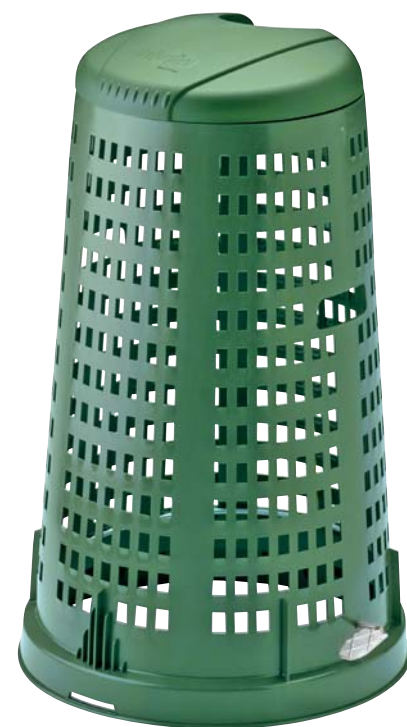

* FACILE MONTAGGIO

30H
PUNTI EXTRA

€ 239,00

sconto 16,1%

anziché € 285,00

196 cm
94 cm
128 cm

Casetta modulare "Lineus 4x3"

In polipropilene, ottimo isolamento,
superficie calpestabile 0,98 mq - Ref. 500000108

Lexman

€ 9,90

**Prolunga da giardino 10 m
cavo H05VV-F sez 3x1,5 mm**

Presa standard tedesco, spina standard
tedesco - Ref. 420230791

Disponibile anche 25 m - Ref. 420230790 € 21,90

Ideale per
terrazzo, balcone
e porticati

* CON RUOTE

95 cm
50 cm
70 cm

€ 19,90

Serra 2 ripiani

Apertura con cerniera arrotolabile verso l'alto,
telo in pvc - Ref. 500570317
Disponibile telo di ricambio - Ref. 500574083 € 6,90

€ 13,90

sconto 22,3%

anziché € 17,90