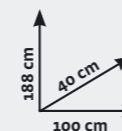

Scaffale in metallo 5 ripiani a bulloni

Con rinforzo - Ref. 410523138
* Carico uniformemente distribuito

-19,6% di sconto
€ 4,90

Tavole giuntate in abete

Mis. 30x100x1,8 cm - Ref. 440120038
Disponibile mis. 50x100 cm

Ref. 440120040

€ 10,90 -11,8% di sconto € 8,90

Mis. 50x200 cm - Ref. 440120043

€ 19,90 -15% di sconto € 16,90

Mis. 40x100 cm - Ref. 440120039

€ 8,20 -15,8% di sconto € 6,90

€ 2,60

Reggimensola rinforzato

Ideale per tutti i ripiani in legno, portate elevate (70 kg ognuno)

Mis. 30 cm, con trattamento antiruggine

Ref. 410500161

Disponibile anche mis. 40 cm

Ref. 410500162 € 2,70

Mis. 50 cm - Ref. 410500163 € 3,50