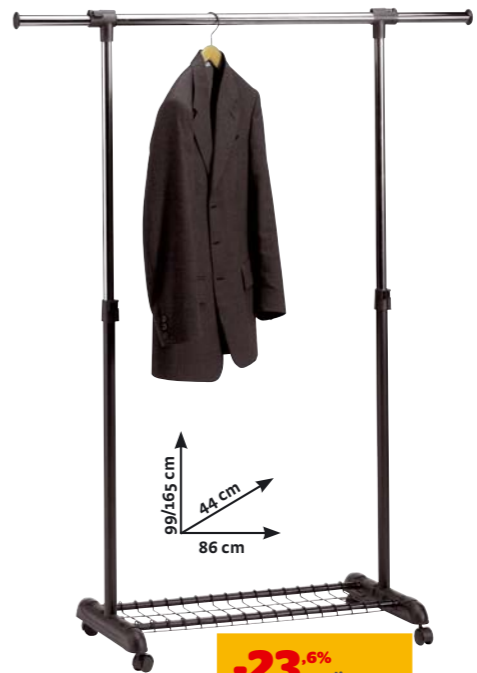

**-13,3%** di sconto  
**€3,90**  
~~€4,50~~

**Set 5 grucce in legno**  
Ref. 410331327

**-23,6%** di sconto  
**€12,90**  
~~€16,90~~

**Stender porta abiti**  
Con ruote e griglia, altezza regolabile - Ref. 410529208