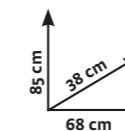

€ 29,90

Armadio basso

In polipropilene, colore grigio chiaro
Ref. 440550192