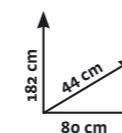

Armadio in PVC 2 in 1 portascopo e tuttopiani modulare e impermeabile

Resistente agli sbalzi termici, cerniere antivento, 8 piccoli ripiani portata 15 kg, IP43
Ref. 440550219