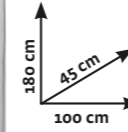

spaceo
-43,3% di sconto
€19,90
~~€35,00~~

Armadio 4 ripiani e 1 barra
In TNT
Ref. 480003911