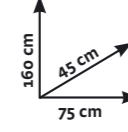

spaceo
-14,4% di sconto
€18,90
~~€22,00~~

Armadio con 1 ripiano
In TNT
Ref. 480003912