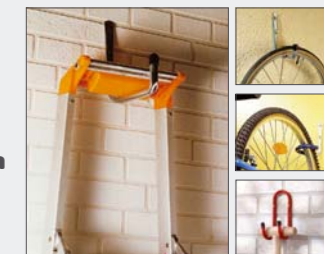

Poco spazio a terra? Appendi!

a partire da
€ 2,30

Ganci universali

Misure varie
Ref. 410810043/44/45/46/47/48/110

Se hai un balcone ben riparato puoi riporre anche le scarpe!

-16,8% di sconto

€ 9,90

Scarpiera modulare "Harmony"

Adatta per 3 paia di scarpe, colori assortiti
Ref. 440850055/56/57/60/440850067