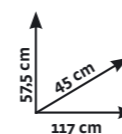

€ 4,50

€ 2,05

**Scatola di cartone 54 litri**  
Mis. 60x30xH30 cm - Ref. 410810106

\* UTILIZZABILE COME PANCA  
SOSTIENE FINO A 200 KG

-14% di sconto

€ 42,90