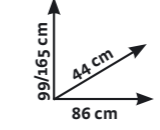

-13,3% di sconto
€3,90
~~€4,50~~

Set 5 grucce in legno
Ref. 410331327