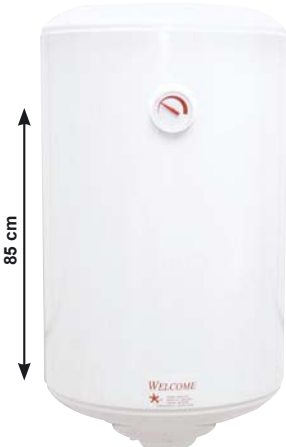

### Scaffale angolare "Crystal"

In vetro temperato, metallo cromato Ref. 430460219

Disponibile anche pensile mis.: 35x15xH65 cm

fissaggio con viti e tasselli Ref. 430460221

anziché € 12,90 - sconto 15,5% - € **10,90**