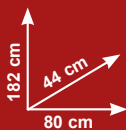

€ 99,90

sconto 20%

anziché € 124,90

Armadio in pvc 2 in 1 portascopo modulare e impermeabile

Resistente agli sbalzi termici, cerniere antiventio, 8 piccoli ripiani portata 15 kg, grado di protezione IP43* - Ref. 440550219

* Progettato contro l'ingresso di oggetti solidi più grandi di 1 mm Ø (es. fili, attrezzi) e acqua spruzzata con un angolo entro ± 60°