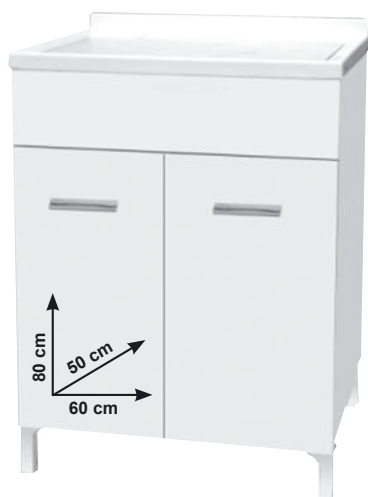

€ **69,90**

sconto 17,7%
anziché € 85,00

Mobile lavatoio

In legno laminato, vasca in ABS, tavoletta legno, kit da montare
Ref. 430001553

Ideale per
la sicurezza dei bambini