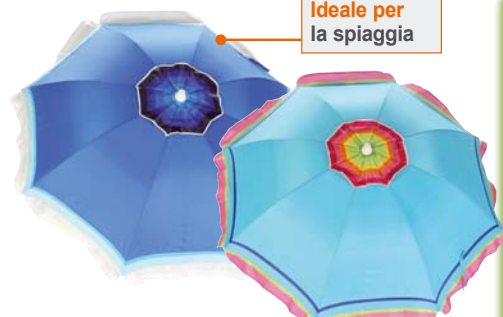

ECCO LA MIA ESTATE FORMATO FRESCHEZZA!

Ideale per la spiaggia

€ **14,95**

sconto 25%

anziché € 19,95

Ombrellone "Twist-In"

Ombrellone con ventilazione, snodo e puntale a trivella, palo e 8 stecche in ferro, tessuto poliestere 80 g/mq, diametro 180 cm, palo diametro 2,2 cm Ref. 500731019