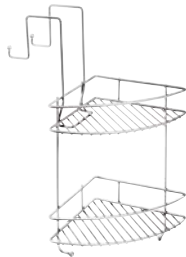

€ **17,90**

sconto 28,1%

anziché € 24,90

Scaffale angolare "Crystal"

In vetro temperato, metallo cromato Ref. 430460219

Disponibile anche pensile mis.: 35x15xH65 cm

fissaggio con viti e tasselli Ref. 430460221

anziché € 12,90 - sconto 15,5% - € **10,90**