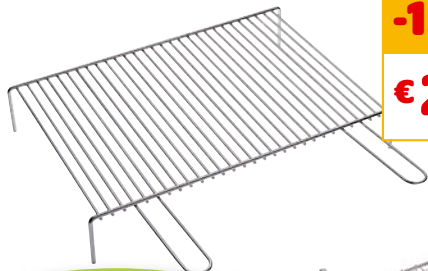

# Al via la stagione delle grigliate!

€19,90

**Cannello con 4 cartucce da 190 g cad.**  
Con sistema di sicurezza "stop gas", accensione piezoelettrica  
Ref. 400000626

**-15,7%** di sconto  
€21,90  
~~€26,00~~

**Griglia**  
In acciaio cromato, mis.: 60x40xH13 cm  
Ref. 500740235

€5,30

**Accendifuoco liquido 750 ml**  
Per un'accensione facile e rapida  
Ref. 500740034

**-14,8%** di sconto  
€14,90  
~~€17,50~~