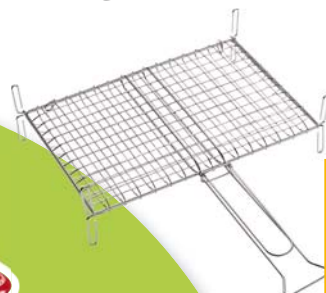

**Griglia doppia a conchiglia**  
In acciaio cromato, mis.: 44x36xH13 cm  
Ref. 500740228

€1,30

**Accendifuoco 48 cubetti Flam**  
Ref. 500740120

**-20,1%** di sconto  
€49,90  
~~€62,50~~

**Barbecue "Brasil"**  
Mis.: 65x35xH80 cm, griglia cromata regolabile in 4 posizioni, gambe ripiegabili premontate  
Ref. 500740174