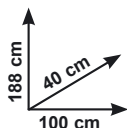

Scaffale 5 ripiani in metallo

A bulloni - Ref. 410000950