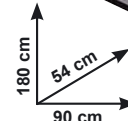

anziché € 54,90

Armadio alto portascopo

In polipropilene, colore grigio chiaro
Ref. 440550199

* EXTRA PROFONDITÀ 54 CM,
EXTRA LARGHEZZA 90 CM!

30H
PUNTI EXTRA

€ **99,99**

sconto 16,6%

anziché € 119,90