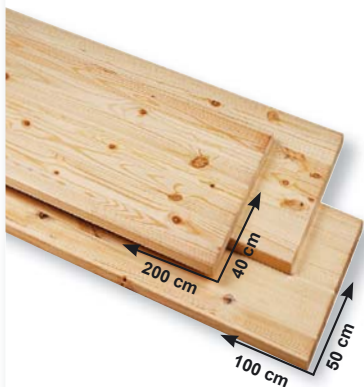

Sedia pieghevole

Colore faggio, listellare
Ref. 440530027

€ **7,90**

sconto 21,7%

anziché € 10,10

Tavole giuntate in abete

Mis. 50x100x1,8 cm - Ref. 440120040

Disponibili anche mis. 40x200x1,8 cm