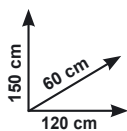

€ **12,90**

sconto 13,4%
anziché € 14,90

Cassetta portautensili "Jumbo 19"

2 organizer laterali estraibili e 1 organizer portabits inseriti nel coperchio, vaschetta interna estraibile, mis.: L48,5xP27xH24 cm, utensili esclusi - Ref. 400500503

€ **24,90**

sconto 16,7%
anziché € 29,90

Valigetta in alluminio

Mis.: 45x33x15 cm - Ref. 400500193

€ **69,90**

Banco da lavoro

In metallo, con 2 cassetti, con pannello portautensili, doppio ripiano in legno, utensili esclusi - Ref. 400510068

€ **39,90**

sconto 33,3%
anziché € 59,90

Trolley porta attrezzi

Mis.: 49,5x36x71 cm, doppia vasca, 4 vani portaminuteria + 4 portaminuterie estraibili con coperchio, cerniere in metallo rinforzate, possibilità di chiusura con lucchetto, ruote maggiorate - Ref. 400000819

€ **9,90**

Starter kit 16 utensili manuali

Ref. 400000376

* PORTATA FINO A 150 KG

* CHIUSO OCCUPA POCCHISSIMO SPAZIO, SPESSORE 4 CM

€ **16,90**

sconto 17,1%
anziché € 20,40

Sgabello acciaio "Sempreutile" 2 gradini

Struttura in acciaio, base d'appoggio a terra a corpo unico per una maggiore stabilità e sicurezza, chiuso mis.: 90x48x4 cm - Ref. 450990578

Ideale per
lavori fino a 3,44 m

€ **44,90**

sconto 19,2%
anziché € 55,60

Scala alluminio 7 gradini

Portata 100 kg - Ref. 450210017