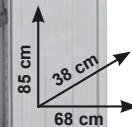

€ **12,90**

Scaffale 4 ripiani

In polipropilene,
portata 20 kg a ripiano
con carico uniformemente
distribuito - Ref. 440550034

€ **29,90**

Armadio basso

In polipropilene, colore grigio chiaro
Ref. 440550192