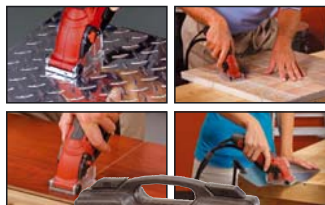

visto in
TV

€ **79,00**

Vibrarazzer levigatrice

Ref. 400000383

Ideale per
gonfiare pneumatici
auto e bici, palloni

€ **89,90**

sconto 18,1%
anziché € 109,90

Compressore 24 litri "MB24" + kit gonfiaggio Michelin