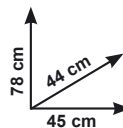

€ **64,90**

sconto 24,3%

anziché € 85,75

Tavolo pieghevole

Con gambe in metallo, per 4 persone, chiuso ha uno spessore di solo 11 cm - Ref. 440531006

€ **8,99**

sconto 9,1%

anziché € 9,90