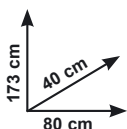

€ **49,99**

sconto 8,9%

anziché € 54,90

Armadio alto portascopo

In polipropilene, colore grigio chiaro
Ref. 440550199