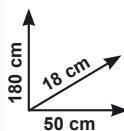

€ **79,99**

sconto 19,9%

anziché € 99,90

Scarpiera a specchio

In nobilitato bianco
Ref. 440855041