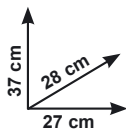

Ideale per tablet

€ **69,50**

Cassaforte elettronica da appoggio

Con ripiano, 4 pile a stilo 1,5V, con chiave di sblocco di sicurezza, fissaggio a tasselli
Ref. 410410217