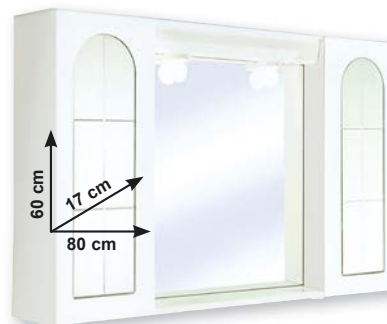

Disponibile anche Mobile bagno "Super" Composto da: base 2 ante, specchio con pensile destro, lavabo in ceramica, miscelatore e accessori esclusi Ref. 430501320 € 169,00

€ **44,90**

sconto 10%

anziché € 49,90