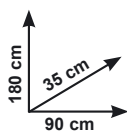

spaceo

€ **49,99**

sconto 16,5%

anziché € 59,90