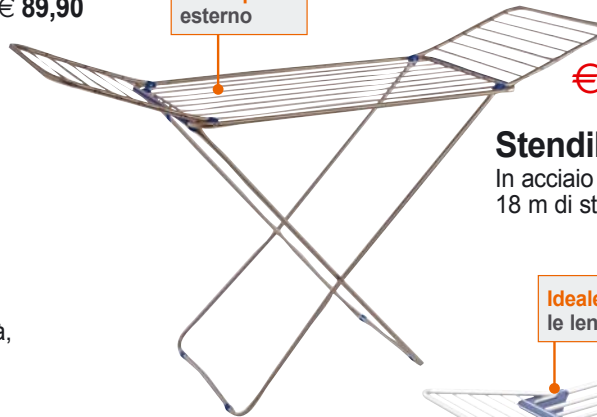

€ **22,90**

sconto 11,5%

anziché € 25,90

Stendibiancheria "Maciste"

In acciaio inox, non teme la ruggine, 18 m di stenditura - Ref. 430510457

Ideale per le lenzuola