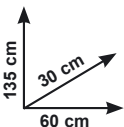

€ **29,90**

Armadio basso

In polipropilene, colore grigio chiaro
Ref. 440550192