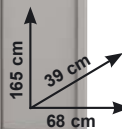

anziché € 54,90

Armadio alto portascopo

In polipropilene, colore grigio chiaro
Ref. 440550199

* EXTRA PROFONDITÀ 54 CM,
EXTRA LARGHEZZA 90 CM!

30H
PUNTI EXTRA

€ **99,99**

sconto 16,6%

anziché € 119,90