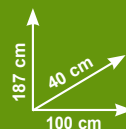

spaceo

Armadio alto tuttorigiani

In pvc, 3 ripiani, portata 20 kg a ripiano
con carico uniformemente distribuito
Ref. 440550210

€ **23,99**

sconto 39,8%

anziché € 39,90

Scaffale zincato 5 ripiani

Portata per ripiano 60 Kg
uniformemente distribuiti
Ref. 410001418