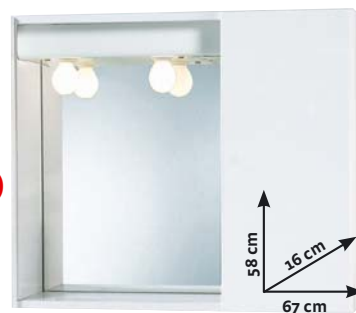

€ 149,00
~~€ 169,00~~

Mobile bagno "Super"

Fianchi opachi, lavabo in ceramica, miscelatore e accessori esclusi
Ref. 430501320

* ILLUMINAZIONE ALOGENA

* FRONTALI LACCATI

€ 29,90

14,3% sconto

anziché € 34,90