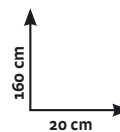

Specchio "Wave"

Filo lucido sagomato
Ref. 430550132