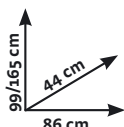

Cassettiera "Libera" 4 cassetti

Ref. 410001361
Disponibile anche 3 cassetti

€ 2,99

25,2% sconto anziché € 4,00

Scatola in pvc

Mis.: 40x50x25 cm, fantasie assortite
Ref. 480200026

€ 12,90

18,8% sconto anziché € 15,90