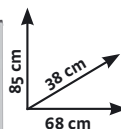

33,4% di sconto

€ 29,90
~~€ 44,90~~

Baule "Karisma"
Colore grigio, in polipropilene, capacità 240 litri, possibilità di chiusura con lucchetto (escluso) - Ref. 440000059

€ 29,90

Armadio basso
In polipropilene, colore grigio chiaro
Ref. 440550192