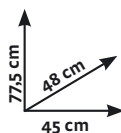

Piccole soluzioni per organizzare la lavanderia!

Ideale per ☺
stendere un carico
di lavatrice da 5 kg

gimi

€ 9,90

Stendibiancheria "Jolly Rio"

In acciaio trattato, 18 m di stenditura, incluso portamollette con mollette - Ref. 430991560

€ 4,90

16,9% sconto anziché € 5,90

€ 2,00

31% sconto anziché € 2,90

Mollette in resina "Easy"

20 pezzi - Ref. 430000392

€ 9,90

23,2% sconto anziché € 12,90

Pensile "Crystal"

In vetro temperato, metallo cromato, fissaggio con viti e tasselli Ref. 430460221

€ 39,90

20% sconto

anziché € 49,90

Termoarredo scaldasalviette "Giulia"

Resa termica 543 W, in acciaio verniciato bianco, completo di supporti per fissaggio a parete Ref. 430910215

€ 89,90

Scaldabagno elettrico Superlux 80 litri

1.200 W, termostato/lampada spia, peso 22,3 kg, made in Italy - Ref. 430310007

11,1%
di sconto

€ 15,90
~~€ 17,90~~

Ideale per ☺
stendere all'esterno

Stendibiancheria "Atlantide"

Mis.: 80/160x56xH97 cm, in resina, 20 m di stenditura, con foro per appendiabiti - Ref. 430510197

€ 9,90

Portabiancheria "Lilly"

In tessuto, pieghevole, mis.: 30x30x60 cm, disponibile nei colori avorio, turchese, grigio scuro, grigio chiaro, verde acido e rosso Ref. 480001837/38/39/40/41/42

Per arredare ottimizzando gli spazi del tuo bagno!

Mobili salvaspazio componibili*

Pannelli in fibre di legno nobilitato

1 Colonna "Bravo Kit" 2 ante

Mis. 30x32x180 cm
Ref. 430000358
anziché € 84,90
sconto 17,6% - € 69,90

2 Pensile "Bravo Kit" 1 anta

Mis. 30x18x75 cm
Ref. 430000312
anziché € 34,90
sconto 28,6% - € 24,90

3 Base "Bravo Kit" 1 anta

Mis. 30x32x82 cm
Ref. 430000328
anziché € 49,90
sconto 20% - € 39,90

*Prodotti in kit da montare