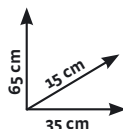

Pensile "Crystal"

In vetro temperato, metallo cromato, fissaggio con viti e tasselli Ref. 430460221

€ 39,90

20% sconto

anziché € 49,90

Termoarredo scaldasalviette "Giulia"

Resa termica 543 W, in acciaio verniciato bianco, completo di supporti per fissaggio a parete Ref. 430910215