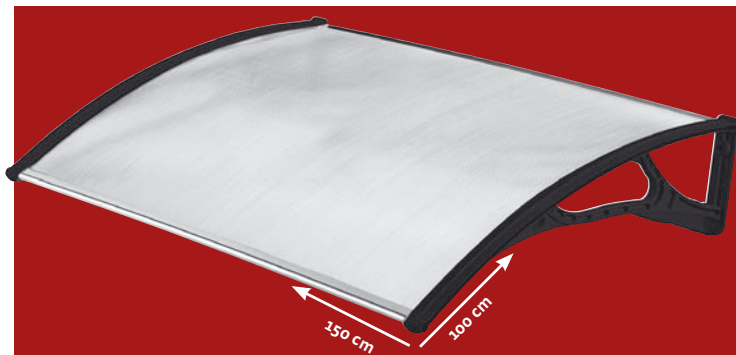

In acciaio inox cromato - Ref. 430110416

€7,90

20,2% sconto

anziché € 9,90

Tappeto bagno "Ponpon"

Mis.: 80x50 cm, disponibile nei colori beige, rosso, verde, grigio, porpora e marrone, 100% cotone

Ref. 430500998/97/99/430501045/46/47