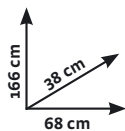

Disponibile anche 96 litri

Mis.: 60x40x40 cm - Ref. 410000862 € 2,70

€ 29,99

28,7% sconto

anziché € 42,10

Carrello trasporto

Con ruote gonfiabili,
portata 150 kg
Ref. 410340396

Ideale per balconi