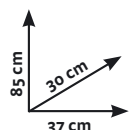

Soluzioni pratiche per una cucina funzionale!

35% di sconto

€19,99
~~€30,80~~

Carrello portavivande "Ercolino"

In legno di faggio verniciato - Ref. 440532042

Sottopensile "Zeben"

A LED, luminosità 135 lm, potenza 10 W, consumo 2 W, luce fredda, colore bianco
Ref. 420620304

€19,90

21,6% sconto anziché €25,40