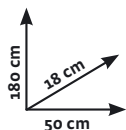

Dallo scaffale alla lampada, tutto per ambienti ben attrezzati!

29,9%
di sconto

€ 69,99
~~€ 99,90~~

Scarpiera a specchio
In nobilitato bianco
Ref. 440855041

Ideale per 😊
spazi stretti,
per 10 paia di scarpe