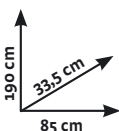

Tutto a portata di mano all'insegna della praticità!

11,8%
di sconto

€ 149,00
~~€ 169,00~~

Mobile bagno "Super"

Fianchi opachi, lavabo in ceramica, miscelatore e accessori esclusi
Ref. 430501320

* ILLUMINAZIONE ALOGENA

* FRONTALI LACCATI

€ 29,90

14,3% sconto

anziché € 34,90