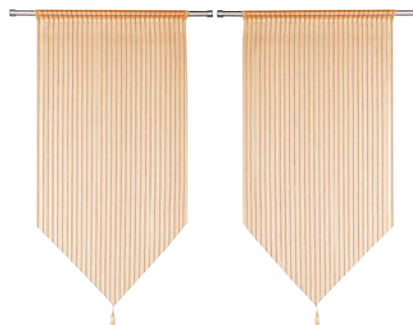

€4,50 inspire

Astina "Lisbona"

Diametro 8 cm, 40/25 cm, a molla, alluminio, colore bianco - Ref. 480003218

Disponibile mis.: 60/40 cm

Ref. 480003219 €4,90

Mis.: 80/60 cm

Ref. 480003220 €5,90

€9,90