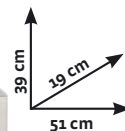

€ 9,90

16,8% sconto

anziché
€ 11,90

Scarpiera modulare "Harmony"

Adatta per 3 paia di scarpe, colore grigio/tortora - Ref. 440850055
Disponibile anche nei colori lilla, arancio e verde - Ref. 440850056/57/60