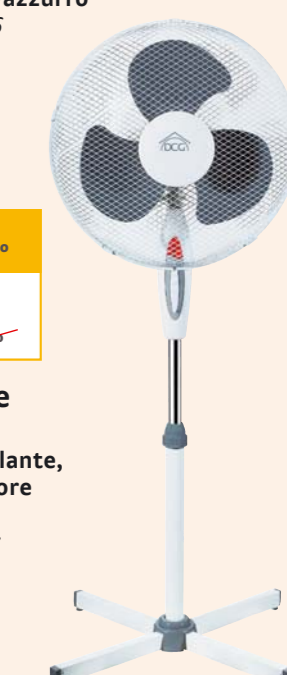

-11,8% di sconto

€14,90

Ventilatore da terra
Ø 40 cm, oscillante, 3 velocità, colore bianco
Ref. 420960067

130 cm
60 cm
60 cm