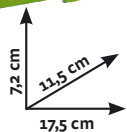

€ 2,99

28,8% sconto

anziché € 4,20