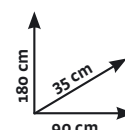

€ 49,90

16,6% sconto anziché € 59,90

Libreria 5 ripiani in metallo
Lucido, in filo, regolabili
Ref. 410520075