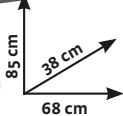

€49,90

9,1% sconto

anziché €54,90

Armadio alto portascopie

In polipropilene, colore grigio chiaro Ref. 440550199
Disponibile anche 3 ripiani - Ref. 440550191

€29,90

Armadio basso

In polipropilene, colore grigio chiaro Ref. 440550192