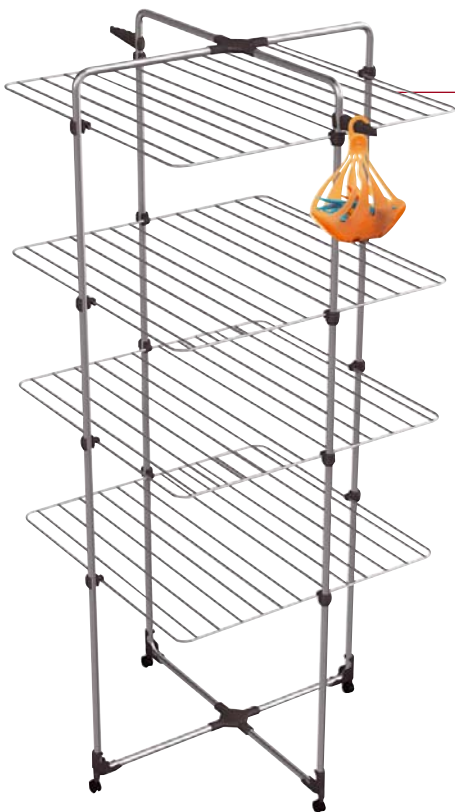

Ideale da 😊
posizionare all'interno
del box doccia

€ 26,90

10% sconto
anziché € 29,90

Stendibiancheria a torre "Sharm 4"

40 m di stenditura, con ruote ed ali portagruce, minimo ingombro, cestino con 16 mollette incluso
Ref. 43092207