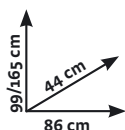

Set 3 "Tbox" micro
4 colori assortiti
Ref. 410001259

€ 12,90

18,8% sconto anziché € 15,90

Stender porta abiti
Con ruote e griglia,
altezza regolabile
Ref. 410529208