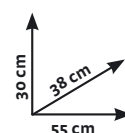

Per iniziare bene, mettiamo in ordine!

€ 2,99

28,8% sconto

anziché € 4,20

Set 3 "Tbox" micro
4 colori assortiti
Ref. 410001259

€ 12,90

18,8% sconto anziché € 15,90

Stender porta abiti
Con ruote e griglia,
altezza regolabile
Ref. 410529208

€ 49,90

16,6% sconto anziché € 59,90

Libreria 5 ripiani in metallo
Lucido, in filo, regolabili
Ref. 410520075

€ 4,20
Scatola in pvc
Fantasie assortite
Ref. 480200026

PRENDINE 3

PAGHI SOLO € 8,40
ANZICHÉ € 12,60

OGNI SCATOLA TI COSTA SOLO € 2,80

€ 1,00

Contenitore "Q-Inbox"

Ref. 440530374
Disponibile anche mis.: 30x20x13 cm
Ref. 440530375 € 2,00
Mis.: 40x30x19 cm
Ref. 440530376 € 4,00

23,8%
di sconto
anziché € 13,00
€ 9,90

Ideale per ☺
conservare le decorazioni
di Natale

Contenitore "Roll box"
Con ruote, impilabile,
con portaprofumatore - Ref. 410176002

* CON CHIUSURA A CLIP

€ 9,90

16,8% sconto anziché € 11,90

Scarpiera modulare "Harmony"
Adatta per 3 paia di scarpe, colori assortiti
Ref. 440850055/56/57/60/440850067

€ 7,99

11,2% sconto anziché € 9,00

Smart box
Ref. 440530348

€ 6,99

Contenitore "C-Box" XL
Capacità 50 litri - Ref. 410170836