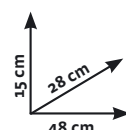

€ 9,90

16,8% sconto anziché € 11,90

Scarpiera modulare "Harmony"
Adatta per 3 paia di scarpe, colori assortiti
Ref. 440850055/56/57/60/440850067

€ 7,99

11,2% sconto anziché € 9,00

Smart box
Ref. 440530348