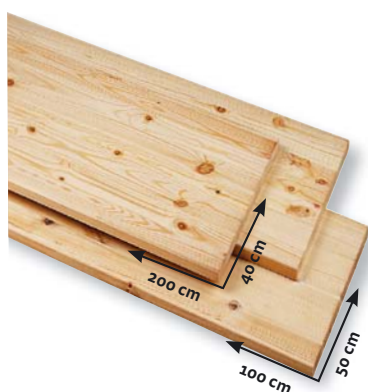

Mis.: 10x100x2.000 mm, 2ª scelta, PEFC, conf. 2 mq
anziché €13,20
sconto 25% - €9,90
Ref. 440730001

€7,90

21,7% sconto anziché €10,10

Tavole giuntate in abete

Mis. 50x100x1,8 cm - Ref. 440120040
Disponibili anche mis. 40x200x1,8 cm €16,30
Ref. 440120042