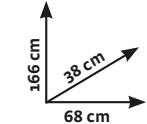

Armadio alto portascopie

In polipropilene, colore grigio chiaro Ref. 440550199
Disponibile anche 3 ripiani - Ref. 440550191