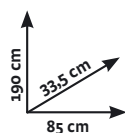

Ideale per un bagno semplice e funzionale

18,7% di sconto anziché €24,50

€19,90

Miscelatore lavabo "Balaton"

In ottone cromato, piletta, flessibili e attacco inclusi

Ref. 430000058

Disponibile anche:

Bidet - Ref. 430000060

anziché €24,50 - sconto 18,7% - €19,90

Vasca - Ref. 430000075

anziché €39,50 - sconto 24,3% - €29,90