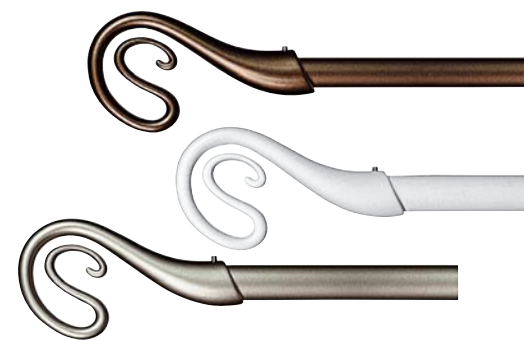

Ideale per ☺

tenere fuori casa
lo sporco

€5,90

Zerbino "Candy"

Mis.: 70x40 cm,
soggetti assortiti
Ref. 480003588

€12,90

13,4% sconto

anziché €14,90

Tappeto "Shaggy Sheen"

Mis.: 80x50 cm, colori assortiti

Ref. 480003888

Disponibile anche:

Mis.: 60x120 cm - Ref. 480003889

anziché €26,90 - sconto 14,8% - €22,90

Mis.: 190x133 cm - Ref. 480003890

anziché €89,90 - sconto 11,1% - €79,90

Mis.: 230x160 cm - Ref. 480003891

anziché €129,90 - sconto 23% - €99,90

€19,90 cad.

Kit riloga "Nairobi"

Diametro 17/20 cm, colore bronzo,
nichel satinato o bianco,
estensibile da 120/210 cm,
con supporti 12/16 cm
Ref. 480003799/800/801