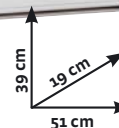

€ 9,90

16,8% sconto anziché € 11,90

Scarpiera modulare "Harmony"
Adatta per 3 paia di scarpe, colori assortiti
Ref. 440850055/56/57/60/440850067

€ 7,99

11,2% sconto anziché € 9,00

Smart box
Ref. 440530348