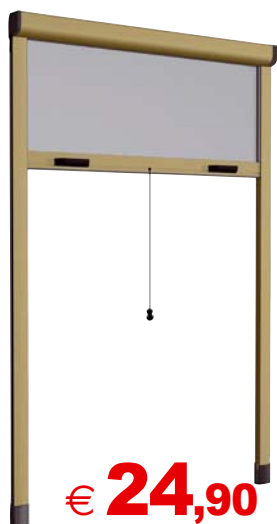

€ **24,90**

Ventilatore a torretta

Oscillante, controllo meccanico, 3 velocità, timer Ref. 420960071

€ **49,90**

Ventilatore a piantana

A risparmio energetico, colore bianco Ref. 420000642
Disponibile anche colore nero