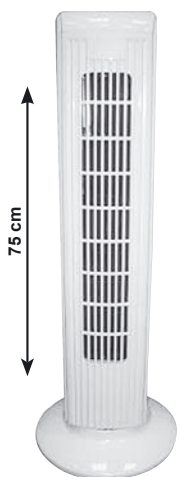

€ **24,90**

Ventilatore a torretta

Oscillante, controllo meccanico, 3 velocità, timer Ref. 420960071

€ **49,90**

Ventilatore a piantana

A risparmio energetico, colore bianco Ref. 420000642
Disponibile anche colore nero