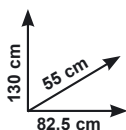

Barbecue "Compact Kettle"

In acciaio smaltato, griglia diametro 54,5 cm, con coperchio, peso 15 kg
Ref. 500740547

€ **109,00**

sconto 15,5%
anziché € 129,00

Barbecue a gas "Morena"

2 bruciatori, con fornello su ripiano laterale, mis. piastra 50x36 cm, potenza 6,2 Kw, accensione piezoelettrica, con ruote
Ref. 500740696