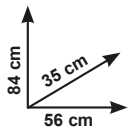

€ **99,90**

sconto 31,1%
anziché € 145,00