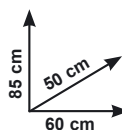

Lavatoio "Chiara"

In legno nobilitato, vasca ABS non riciclato, con asse lavapanni e sifone - Ref. 430001344