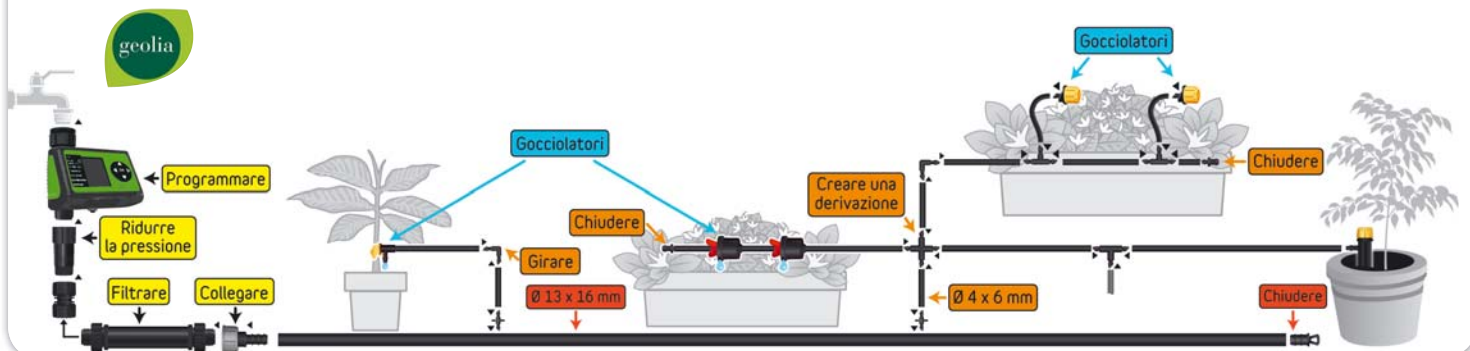

Hai tempo fino **al 30 maggio** per proporre il tuo progetto.

Scrivici la tua idea!

Scopri i progetti già proposti per il tuo quartiere.

casabrico.bricocenter.it/insieme-per-il-quartiere

SPAZI VERDI SEMPRE BEN IRRIGATI

SCONTO 20% su raccordi e gocciolatori per microirrigazione Geolia

* SELLA PORTATUBO INCLUSA

claber

€ **27,90**

sconto 26,3%
anziché € 37,90

Programmatore per irrigazione "Pratico"

Automatico, a una via, 2 tasti per una programmazione semplice, tempi di irrigazione da 1 a 60 min. tutti i giorni alla stessa ora, funziona con una batteria da 9V Ref. 500412028