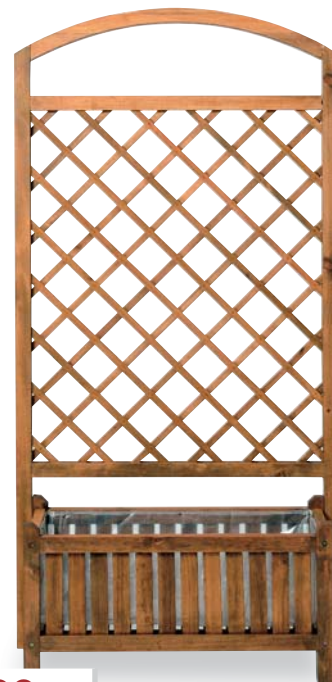

Tavolo "Karima"

• Top in vetro e bordo in midollino sintetico • Ø 60x72 cm - Ref. 731080

€ 24,90

sconto 17%
anziché € 30,00

Sedia "Karima"

• in midollino sintetico • mis.: 44,5x57x84 cm
• pieghevole - Ref. 731081

€ 39,90

Fioriera con griglia "Lara"

• in legno di pino tinto noce • mis.: L81xP29,5xH17 cm
Ref. 994941

€ 209,00

sconto 19,61%
anziché € 260,00

Set "Jeneiro"

• composto da: 4 pezzi, tavolino da caffè
mis.: 80x50x50 cm, sofa 125x78x80 cm e 2 poltrone
mis.: 74x78x80 cm - Ref. 731399