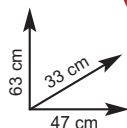

€ 24,90

sconto 15,59%
anziché € 29,50

Barbecue "Cile"

- in lamiera • griglia 47x33xH95 cm regolabile in tre posizioni con coperchio
- peso 5,1 kg • chiusura a valletta per il trasporto • fuoco 63 cm
- Ref. 740173