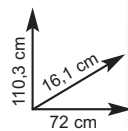

\* CONTIENE FINO A 15 PAIA

**-18,64%**

**€ 34,90**  
anziché € 42,90

**Scarpiera 5 ribalte**  
• colori: noce o bianco  
Ref. 990088/89

6

\* CONTIENE FINO A 9 PAIA

**€ 29,90**

**Scarpiera 3 ribalte**  
• colori: noce o bianco  
Ref. 990090/91