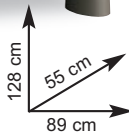

### Armadio portascoppe o tuttopiani

• in polipropilene • 2 ante e 4 ripiani • colore grigio  
Ref. 550145/46

spaceo

La **QUALITÀ**  
che ti fa  
**RISPARMIARE**

€ **54,90**

sconto **26,80%**  
anziché € ~~75,00~~