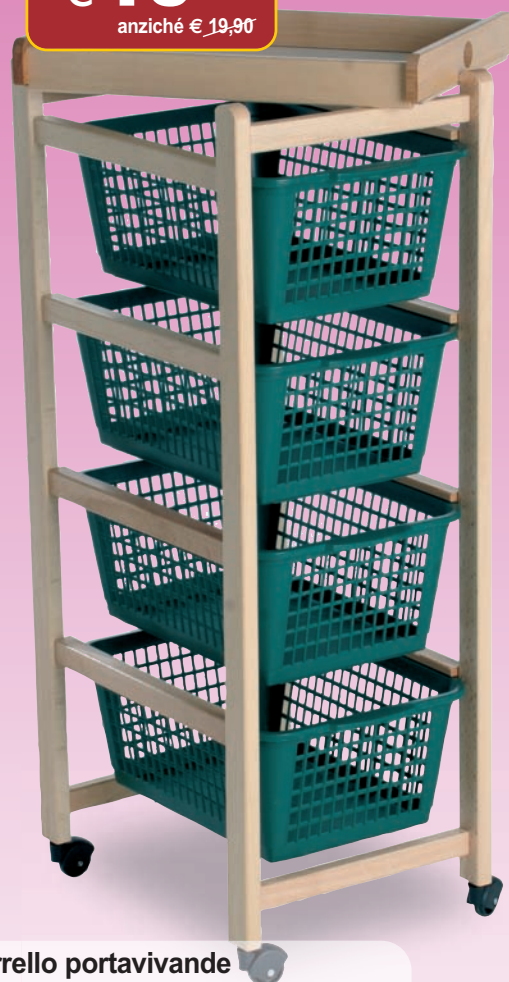

Carrello portavivande

• in legno di faggio verniciato colore noce • H85 cm
• 4 scomparti - Ref. 532042

7