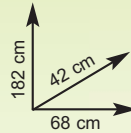

### Armadio alto tuttopiani o portascoppe extralarge

• in polipropilene • colore grigio - Ref. 550155/56

spaceo

La **QUALITÀ**  
che ti fa  
**RISPARMIARE**

**-21,82%**

€ **89,90**  
anziché € ~~115,00~~