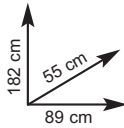

### Armadio alto tuttopiani o portascoppe extralarge

• in polipropilene • colore grigio - Ref. 550155/56

spaceo

La **QUALITÀ**  
che ti fa  
**RISPARMIARE**

**-21,82%**

€ **89,90**  
anziché € ~~115,00~~