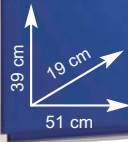

\* CONTIENE FINO A 15 PAIA

**-18,64%**

**€ 34,90**  
anziché € 42,90

**Scarpiera 5 ribalte**  
• colori: noce o bianco  
Ref. 990088/89

6

\* CONTIENE FINO A 9 PAIA

**€ 29,90**

**Scarpiera 3 ribalte**  
• colori: noce o bianco  
Ref. 990090/91