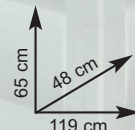

Cassapanca "Sunbox"

• colore grigio - Ref. 750098