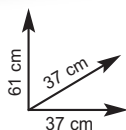

Cassettiera "Dumbo" 3 cassetti

• struttura portante colori grigio
o azzurro • cassetti trasparenti
Ref. 176106