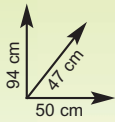

### Set 3 pattumiere

• per raccolta differenziata  
• mis.: L39xP39xH33 cm  
Ref. 170396

\* RISCALDA 85 MQ CA

€ 899,00

**Stufa a pellet "Klima 9"**

- potenza termica globale min/max 2,5/8,5 Kw • uscita fumi Ø8 cm
  - focolare in ghisa • rivestimento in acciaio verniciato • consumo pellets max 1,92 kg/h • capacità serbatoio 23 lt • peso 115 kg
- Ref. 920939