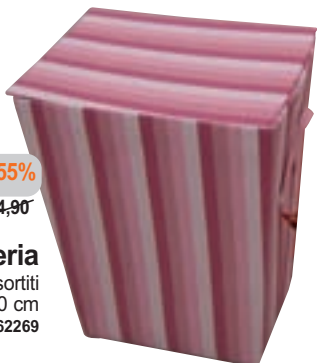

€ 19,90

sconto 17,08%
anziché € 24,00

Portabiancheria "Ambrogino"

- in resina termoplastica
- colori: bianco, beige o blu
- mis.: L55xP27xH48 cm
- Ref. 996162/63/64

* SALVASPAZIO

€ 9,90

sconto 33,55%
anziché € 14,90

Cesto portabiancheria

- con tessuto • colori assortiti
- mis.: L41xP31xH50 cm
- Ref. 462269

€ 4,90

sconto 24,61%
anziché € 6,50

Pattumiera bagno

- in pvc • con pedale • 5 lt
- Ref. 463052

€ 7,90

sconto 16,84%
anziché € 9,50

Pattumiera bagno "Lusso"

- cromata • 5 lt
- Ref. 410676

€ 14,90

sconto 23,58%
anziché € 19,50

Cesto portabiancheria in vimini

- quadrato • con tessuto sfoderabile
- mis.: L33xP33xH48 cm
- Ref. 462041

€ 4,90

sconto 16,94%
anziché € 5,90

Set 3 accessori bagno "Round"

- da appoggio • in porcellana bianca
- portasapone, dispenser e bicchiere
- Ref. 460276

€ 149,00

Mobile bagno "Super 75"

- L75xP33,5/50xH190 • base 2 ante
- lavabo integrale ceramica
- specchiera con due punti luce alogeni - Ref. 500991

65 cm
15 cm
35 cm

€ 9,90

sconto 31,72%
anziché € 14,50

Pensile bagno "Lux"

- 3 ripiani in vetro temperato
- finitura cromata • attacco a muro
- Ref. 460221

€ 14,90

sconto 23,58%
anziché € 19,50

Mobiletto bagno "Crystal"

- 3 ripiani in vetro temperato
- Ref. 460220

73 cm
30 cm
40 cm

€ 18,90

sconto 22,85%
anziché € 24,50

Carrello bagno

- 3 ripiani in vetro - Ref. 460224

€ 9,90

sconto 20,80%
anziché € 12,50

Tappeto bagno "Ponpon"

- in cotone • mis.: 50x80 cm • colori assortiti
- Ref. 500997/98/99/501045/46/47