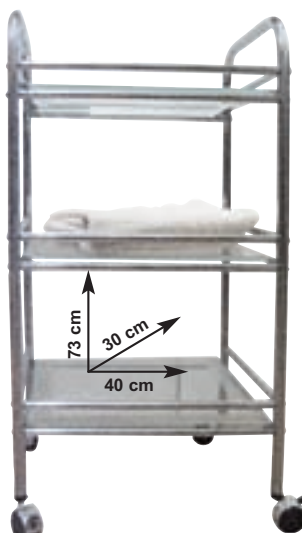

Mobiletto bagno "Crystal"

- 3 ripiani in vetro temperato
- Ref. 460220

73 cm
30 cm
40 cm

€ 18,90

sconto 22,85%
anziché € 24,50

Carrello bagno

- 3 ripiani in vetro - Ref. 460224