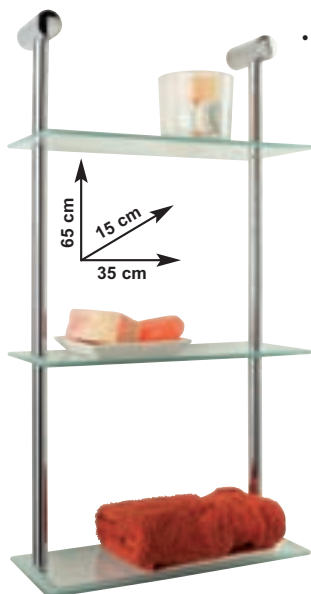

65 cm
15 cm
35 cm

€ 9,90

sconto 31,72%
anziché € 14,50

Pensile bagno "Lux"

- 3 ripiani in vetro temperato
- finitura cromata • attacco a muro
- Ref. 460221