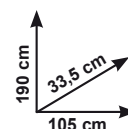

H

G Mobile bagno sospeso "Vega"

• finitura in larice • composto da: base 2 ante e 2 cassetti, specchio a muro bordato larice con lampada cromata a led 2,2 W, lavabo ceramico integrale 90 cm (escluso rubinetto)

Ref. 501493

Disponibile anche colonna "Vega"

• mis.: 30x27x160 cm • 1 anta • finitura larice

• 3 ripiani interni - Ref. 501489

anziché € 125,00 - sconto 20,8% € 99,00

H Mobile bagno "Marie Claire"

• finitura laccato bianco • composto da: base 3 ante e 3 cassetti, specchiera, lavabo ceramico integrale 105 cm, pensile destro (esclusi rubinetto e accessori)

Ref. 510390

Disponibile anche mobile finitura wengé grigio

Ref. 510396

anziché € 465,00 - sconto 24,9% € 349,00

Disponibile anche colonna "Marie Claire"

• laccato bianco • mis.: 30x33,5x190 cm

• 2 ante e 2 cassetti

Ref. 501301

anziché € 170,00 sconto 12,3% € 149,00

Colonna wengé grigio

Ref. 501309

anziché € 180,00 - sconto 11,6% € 159,00