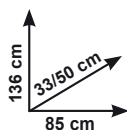

* ILLUMINAZIONE ALOGENA 2 FARETTI

€ 169,00

sconto 13,3%

anziché € 195,00

Mobile bagno "Planet"

E

€ 199,00

sconto 27,6%

anziché € 275,00

Mobile bagno "Toscana"

F

€ 269,00

sconto 22%

anziché € 345,00

Mobile bagno sospeso "Vega"

* ANTE E CASSETTI CON CHIUSURA FRENATA

G

* ILLUMINAZIONE A LED

€ 299,00

sconto 29,6%

anziché € 425,00

Mobile bagno "Marie Claire"

H

G Mobile bagno sospeso "Vega"

• finitura in larice • composto da: base 2 ante e 2 cassetti, specchio a muro bordato larice con lampada cromata a led 2,2 W, lavabo ceramico integrale 90 cm (escluso rubinetto)

Ref. 501493

Disponibile anche colonna "Vega"

• mis.: 30x27x160 cm • 1 anta • finitura larice

• 3 ripiani interni - Ref. 501489

anziché € 125,00 - sconto 20,8% € 99,00

H Mobile bagno "Marie Claire"

• finitura laccato bianco • composto da: base 3 ante e 3 cassetti, specchiera, lavabo ceramico integrale 105 cm, pensile destro (esclusi rubinetto e accessori)

Ref. 510390

Disponibile anche mobile finitura wengé grigio

Ref. 510396

anziché € 465,00 - sconto 24,9% € 349,00

Disponibile anche colonna "Marie Claire"

• laccato bianco • mis.: 30x33,5x190 cm

• 2 ante e 2 cassetti

Ref. 501301

anziché € 170,00 sconto 12,3% € 149,00

Colonna wengé grigio

Ref. 501309

anziché € 180,00 - sconto 11,6% € 159,00