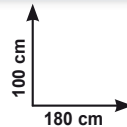

Recinzione diritta

A **Bordura in rotolo**

1. in legno di conifera impregnato in autoclave
   - palo mezzo tondo tornito di Ø 5 cm
   - doppio filo metallico zincato d'unione
2. Ref. 995815

B **Recinzione bassa**

- in legno di conifera impregnato in autoclave
- listelli lisci verticali di sezione 1,5x6,3 cm, sagomati e con angoli smussati - Ref. 995811

C **Recinzione incrociata estensibile**

- in legno di conifera impregnato in autoclave
- moduli con pali mezzo tondi di Ø 4,6 cm
- apertura interasse fino a 250 cm

D **Cancello diritto**

1. in legno di conifera impregnato in autoclave
   - listelli di sezione 1,5x7 cm arrotondati in punta (esclusa ferramenta)
2. Ref. 721730

- moduli fissati con chiodi zincati
- (esclusi pali orizzontali) - Ref. 721709