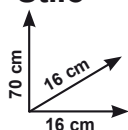

H

€ 12,90

sconto 14%

anziché € 15,00

**Angoliera
"Stilo"**

* CON DOCCETTA
ANTICALCARE 2 FUNZIONI:
1 GETTO RAIN, 1 GETTO JET

I

€ 39,90

sconto 32,9%

anziché € 59,50

**Saliscendi
doccia "Vitalio"**

GROHE

* PREDISPOSTO PER
UTILIZZO FORI PREESENTI

L

€ 59,00

sconto 22,3%

anziché € 76,00

Kit "Melissa"

**FAI DA TE
CON
UN CLICK!**

Entra nella community:
spunti, idee e soluzioni per la tua casa.

**Partecipa, scrivi
e accumula i punti!**

casabrico.bricocenter.it

€ 10,90

**Saliscendi doccia
"Polo"**

- finitura cromata
- con flessibile 150 cm
- doccetta 1 getto con funzione anticalcare

Ref. 110009

M

€ 79,90

sconto 10,2%

anziché € 89,00

**Colonna doccia
"Omega"**

N

€ 1,99

sconto 31,3%

anziché € 2,90

**Vetromattone ondulato
trasparente**

G **Tappeto vasca e doccia
"Orchidea"**

- in pvc • colori assortiti

Ref. 440382/85/87/88/49/50/90/52

H **Angoliera "Stilo"**

- in plastica - Ref. 462133

I **Saliscendi doccia "Vitalio"**

- finitura cromata • con flessibile 175 cm

Ref. 110751

L **Kit "Melissa"**

- composto da: barra H96 cm, deviatore in ottone, con doccetta anticalcare 3 getti, soffione Ø 23 cm, con portasapone, 2 flessibili 70 e 150 cm - Ref. 111061

M **Colonna doccia "Omega"**

- struttura in ABS • finitura silver
- con miscelatore e deviatore • con 4 getti regolabili • 1 soffione e doccetta anticalcare 22 cm • flessibile 150 cm - Ref. 110471

N **Vetromattone ondulato trasparente**

- mis.: 19x19x8 cm - Ref. 510040