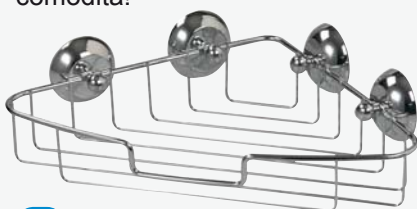

F € 5,90 **sconto 15,7%**
anziché € 7,00

Cesto doccia