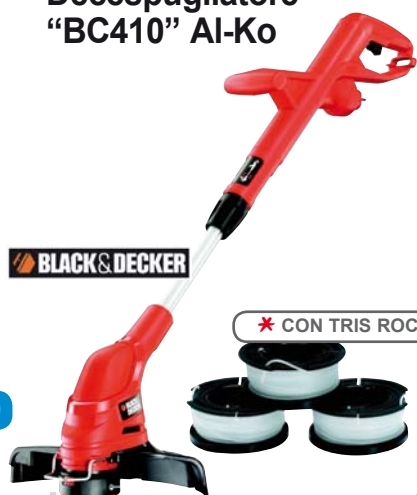

BLACK&DECKER

* CON TRIS ROCCHETTI

D

€ 49,50

**Tagliabordi "GL4525"
Black&Decker**

€ 169,00

**Tosaerba
"SG810" Stiller**

E