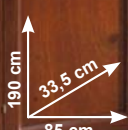

* ILLUMINAZIONE ALOGENA 2 FARETTI

€ 169,00

sconto 13,3%

anziché € 195,00

Mobile bagno "Planet"

E

€ 199,00

sconto 27,6%

anziché € 275,00

Mobile bagno "Toscana"

F

€ 269,00

sconto 22%

anziché € 345,00

Mobile bagno sospeso "Vega"

* ANTE E CASSETTI CON CHIUSURA FRENATA

G

* ILLUMINAZIONE A LED

€ 299,00

sconto 29,6%

anziché € 425,00

Mobile bagno "Marie Claire"

H

G Mobile bagno sospeso "Vega"

• finitura in larice • composto da: base 2 ante e 2 cassetti, specchio a muro bordato larice con lampada cromata a led 2,2 W, lavabo ceramico integrale 90 cm (escluso rubinetto)

Ref. 501493

Disponibile anche colonna "Vega"

• mis.: 30x27x160 cm • 1 anta • finitura larice

• 3 ripiani interni - Ref. 501489

anziché € 125,00 - sconto 20,8% € 99,00

H Mobile bagno "Marie Claire"

• finitura laccato bianco • composto da: base 3 ante e 3 cassetti, specchiera, lavabo ceramico integrale 105 cm, pensile destro (esclusi rubinetto e accessori)

Ref. 510390

Disponibile anche mobile finitura wengé grigio

Ref. 510396

anziché € 465,00 - sconto 24,9% € 349,00

Disponibile anche colonna "Marie Claire"

• laccato bianco • mis.: 30x33,5x190 cm

• 2 ante e 2 cassetti

Ref. 501301

anziché € 170,00 sconto 12,3% € 149,00

Colonna wengé grigio

Ref. 501309

anziché € 180,00 - sconto 11,6% € 159,00