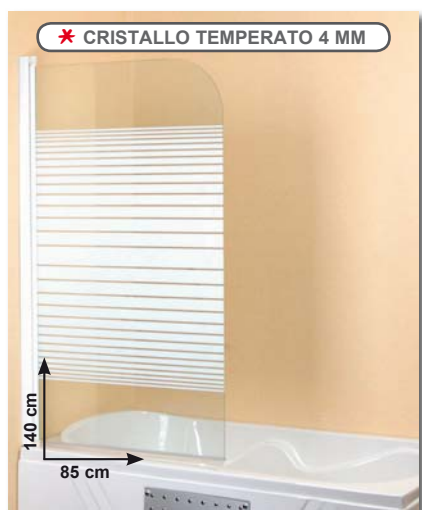

BAGNO: TUTTO IL BELLO DELL'ACQUA

C € 49,90 **sconto 33,4%**
anziché € 75,00

Parete vasca "Prima"