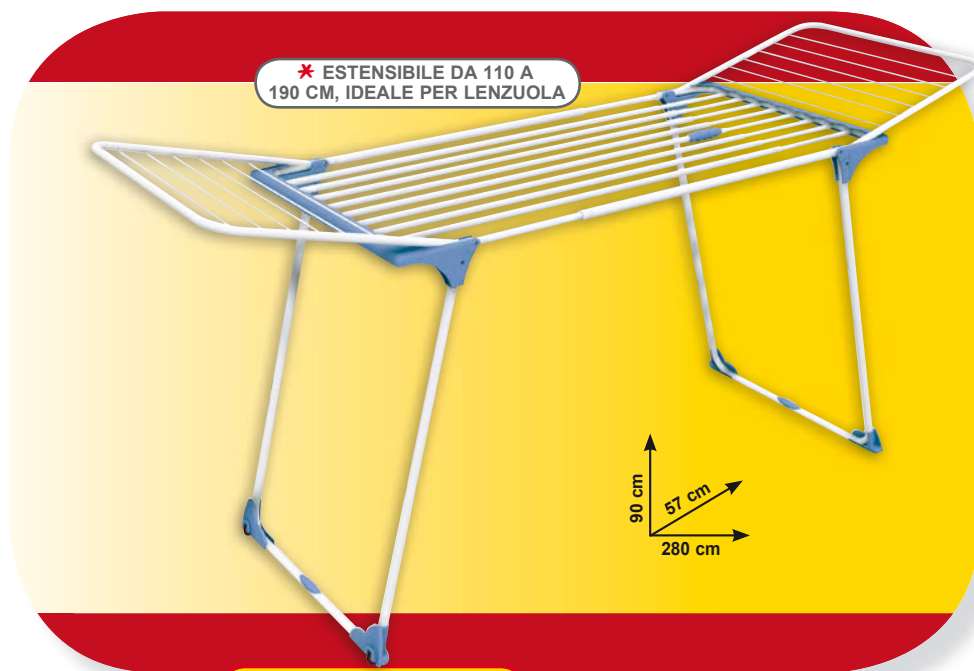

€ 7,50

Portabiancheria
"Perla"

* ESTENSIBILE DA 110 A
190 CM, IDEALE PER LENZUOLA

€ 39,90

-33,5%

anziché € 60,00

Stendibiancheria "Dinamik 30"

• in acciaio trattato • 30 mt di stenditura
• peso 6,3 kg - Ref. 510093