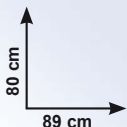

* ILLUMINAZIONE ALOGENA 2 FARETTI

€ 169,00

sconto 13,3%

anziché € 195,00

Mobile bagno "Planet"

E

€ 199,00

sconto 27,6%

anziché € 275,00

Mobile bagno "Toscana"

F

€ 269,00

sconto 22%

anziché € 345,00

Mobile bagno sospeso "Vega"

* ANTE E CASSETTI CON CHIUSURA FRENATA

G

* ILLUMINAZIONE A LED

€ 299,00

sconto 29,6%

anziché € 425,00

Mobile bagno "Marie Claire"

H

G Mobile bagno sospeso "Vega"

• finitura in larice • composto da: base 2 ante e 2 cassetti, specchio a muro bordato larice con lampada cromata a led 2,2 W, lavabo ceramico integrale 90 cm (escluso rubinetto)

Ref. 501493

Disponibile anche colonna "Vega"

• mis.: 30x27x160 cm • 1 anta • finitura larice

• 3 ripiani interni - Ref. 501489

anziché € 125,00 - sconto 20,8% € 99,00

H Mobile bagno "Marie Claire"

• finitura laccato bianco • composto da: base 3 ante e 3 cassetti, specchiera, lavabo ceramico integrale 105 cm, pensile destro (esclusi rubinetto e accessori)

Ref. 510390

Disponibile anche mobile finitura wengé grigio

Ref. 510396

anziché € 465,00 - sconto 24,9% € 349,00

Disponibile anche colonna "Marie Claire"

• laccato bianco • mis.: 30x33,5x190 cm

• 2 ante e 2 cassetti

Ref. 501301

anziché € 170,00 sconto 12,3% € 149,00

Colonna wengé grigio

Ref. 501309

anziché € 180,00 - sconto 11,6% € 159,00