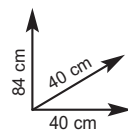

Carrello cucina

• colore bianco
Ref. 530199

Cesti interno anta

• cromato