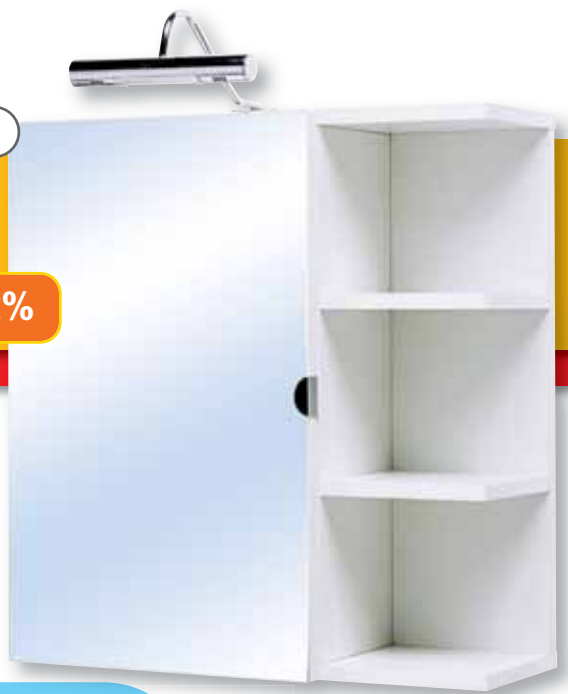

- 3 ripiani in vetro temperato
- finitura cromata • attacco a muro - Ref. 460221

* COMPLETA DI FARETTO ALOGENO

-28,2%

€49,90

anziché € 69,50

Specchiera contenitore "Star"

- mis. L60xP21xH64 cm • bianco lucido con anta a specchio e mensole posizionabili a dx o sx
- con faretto cromato Ref. 510193