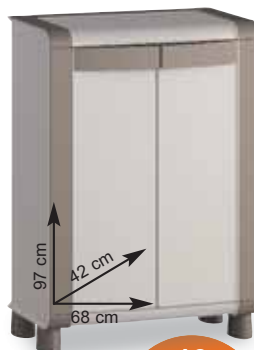

€ **54,90** **sconto 20,4%**
anziché € 69,00

Basso
• 2 ante • 2 ripiani
Ref. 550147