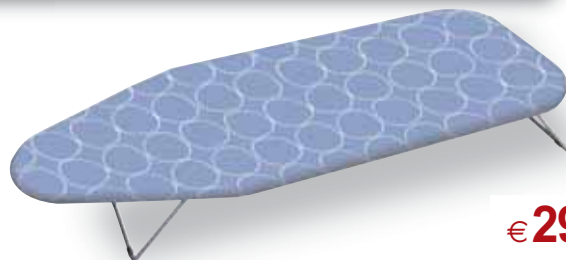

€ **7,90**

sconto 24,7%

anziché € 10,50

Asse da stiro da tavolo "Daisy"

- rete metallica • gambe pieghevoli
- mis.: 73x32 cm - Ref. 520065

€ **29,90**

sconto 13,3%

anziché € 34,50