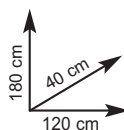

€ 28,90

sconto 14,7%
anziché € 33,90

Scaffale 5 ripiani

- in metallo • a bulloni • colore grigio martellato
- con rinforzo - Ref. 523138
- Carico uniformemente distribuito.

-33,3%

€ 39,90
anziché € 59,90

Scaffale 5 ripiani

- in metallo • colore grigio
- Ref. 520219
- Carico uniformemente distribuito.

di ripiani!

€ 18,90

sconto 5%
anziché € 19,90

Bobina pluriball

- 1x30 mt
- Ref. 810170

€ 8,90

sconto 6,3%
anziché € 9,50

Bobina

- per imballaggio • mis.: 15x1 mt
- Ref. 810119

mis.: 40x30x30 cm

€ 1,00

sconto 33,3%
anziché € 1,50

Cartone

- 36 lt • mis.: 40x30x30 cm
- Ref. 810096
- 54 lt
- mis.: 60x30x30 cm
- mono onda 4 mm
- Ref. 810106
- anziché € 2,00
- sconto 25% € 1,50

63 lt

- mis.: 50x33x38 cm
- Ref. 810163
- anziché € 2,50
- sconto 20% € 2,00
- 96 lt
- mis.: 60x40x40 cm
- Ref. 810164
- anziché € 3,00
- sconto 8,3% € 2,75

* BIODEGRADABILE

Mis.: 10x0,33 mt

€ 4,50

sconto 8,1%
anziché € 4,90

Bobina Pluriball

- biodegradabile • colore verde
- spessore 60 micron
- Mis.: 10x0,33 mt - Ref. 810162
- anziché € 4,90 - sconto 8,1% € 4,50
- Mis.: 10x1 mt - Ref. 810161
- anziché € 8,90 - sconto 11,23% € 7,90