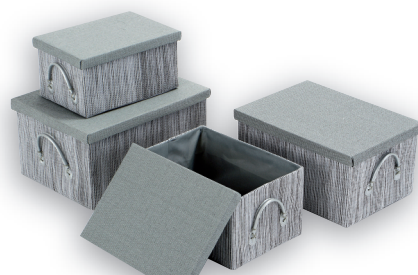

• in nylon • colori assortiti
• mis.: L31xP31xH31 cm - Ref. 910064

€9,90

Contentore pieghevole "Giacinto"

• mis.: L32xP32xH32 cm - Ref. 910065

€9,90

Contentore pieghevole

• in ecopelle • mis.: L31xP31xH31 cm
Ref. 910063